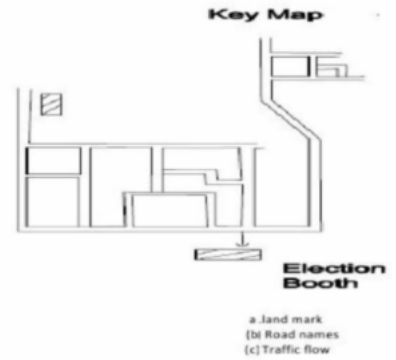

Polling Station Front View

Cad View

1) CAD Drawing

Key MAP View

4) Key Map

1 பெயர் : சாமிக்கண்ணு - தந்தையின் பெயர்: சின்னக்கருப்பன் - வீட்டு எண் : 1 வயது : 54 பாலினம் : ஆண் Photo is available	HYX1479831	2 பெயர் : ராமலட்சுமி தந்தையின் பெயர்: பூமி வீட்டு எண் : 1 வயது : 28 பாலினம் : பெண் Photo is available	WAO1061647	3 பெயர் : முத்துக்குமார் தந்தையின் பெயர்: சாமிக்கண்ணு வீட்டு எண் : 1-15 வயது : 26 பாலினம் : ஆண் Photo is available	WAO1810613
4 பெயர் : சுப்பிரமணி - தந்தையின் பெயர்: சுப்பக்கோனார் - வீட்டு எண் : 2 வயது : 66 பாலினம் : ஆண் Photo is available	HYX3230182	5 பெயர் : சுதந்திரமாரி - தந்தையின் பெயர்: அலங்காரம் - வீட்டு எண் : 2-37 வயது : 27 பாலினம் : ஆண் Photo is available	WAO0924282	6 பெயர் : முத்துநாகு - தந்தையின் பெயர்: முத்தையா - வீட்டு எண் : 3 வயது : 44 பாலினம் : ஆண் Photo is available	HYX3230133
7 பெயர் : முத்துச்செல்வி - கணவர் பெயர்: பிச்சை - வீட்டு எண் : 4 வயது : 50 பாலினம் : பெண் Photo is available	HYX1510460	8 பெயர் : கண்ணன் - தந்தையின் பெயர்: சதாசிவம் - வீட்டு எண் : 5-56B வயது : 40 பாலினம் : ஆண் Photo is available	WAO0924183	9 பெயர் : வள்ளி - கணவர் பெயர்: விநாயகம் - வீட்டு எண் : 6 வயது : 51 பாலினம் : பெண் Photo is available	WAO1357599
10 பெயர் : காளிவாரி தந்தையின் பெயர்: மாரிமுத்து வீட்டு எண் : 6/15 வயது : 21 பாலினம் : பெண் Photo is available	WAO1887322	11 பெயர் : காந்திக்குமார் - தந்தையின் பெயர்: பிச்சை - வீட்டு எண் : 9 வயது : 37 பாலினம் : ஆண் Photo is available	WAO0230458	12 பெயர் : செல்லமுத்து - தந்தையின் பெயர்: பொன்னுச்சாமி - வீட்டு எண் : 11 வயது : 61 பாலினம் : ஆண் Photo is available	WAO1357623
13 பெயர் : மலைராஜ் - தந்தையின் பெயர்: பொன்னுச்சாமி - வீட்டு எண் : 11 வயது : 55 பாலினம் : ஆண் Photo is available	WAO1357631	14 பெயர் : தவமணி - கணவர் பெயர்: மலைராசு - வீட்டு எண் : 11 வயது : 47 பாலினம் : பெண் Photo is available	HYX1510494	15 பெயர் : பூமி - தந்தையின் பெயர்: ராமசாமி ஆசாரி - வீட்டு எண் : 13 வயது : 61 பாலினம் : ஆண் Photo is available	HYX3305828
16 பெயர் : மகேஸ்வரி - கணவர் பெயர்: பிச்சை ஆசாரி - வீட்டு எண் : 13 வயது : 56 பாலினம் : பெண் Photo is available	WAO1357649	17 பெயர் : பிச்சை ஆசாரி - தந்தையின் பெயர்: ராமசாமி ஆசாரி - வீட்டு எண் : 13 வயது : 54 பாலினம் : ஆண் Photo is available	WAO1357656	18 பெயர் : தமிழ்ச்செல்வி - கணவர் பெயர்: செல்வம் - வீட்டு எண் : 13 வயது : 45 பாலினம் : பெண் Photo is available	HYX3230174
19 பெயர் : செல்வி - கணவர் பெயர்: சாமிக்கண்ணு - வீட்டு எண் : 14-15 வயது : 38 பாலினம் : பெண் Photo is available	WAO1357664	20 பெயர் : முத்துராஜா - தந்தையின் பெயர்: சாமிக்கண்ணு - வீட்டு எண் : 14-15 வயது : 28 பாலினம் : ஆண் Photo is available	WAO0924209	21 பெயர் : கண்ணன் - தந்தையின் பெயர்: முருகன் - வீட்டு எண் : 14-24 வயது : 30 பாலினம் : ஆண் Photo is available	WAO0660589
22 பெயர் : நந்தகோபாலன் தந்தையின் பெயர்: கண்ணன் வீட்டு எண் : 14/51 வயது : 24 பாலினம் : ஆண் Photo is available	WAO1729284	23 பெயர் : மாரிமுத்து - தந்தையின் பெயர்: அழகர் - வீட்டு எண் : 15 வயது : 39 பாலினம் : ஆண் Photo is available	WAO0230847	24 பெயர் : பாலமுருகன் - தந்தையின் பெயர்: அழகர் - வீட்டு எண் : 15 வயது : 37 பாலினம் : ஆண் Photo is available	WAO0231043
25 பெயர் : மருதமுத்து - தந்தையின் பெயர்: சாமிக்கண்ணு - வீட்டு எண் : 15-1 வயது : 29 பாலினம் : ஆண் Photo is available	WAO0749846	26 பெயர் : செந்திவேல் - தந்தையின் பெயர்: சுப்பிரமணியன் - வீட்டு எண் : 15-2 வயது : 42 பாலினம் : ஆண் Photo is available	WAO0230367	27 பெயர் : இளவரசி - தந்தையின் பெயர்: சுப்பிரமணியன் - வீட்டு எண் : 15-2 வயது : 29 பாலினம் : பெண் Photo is available	WAO0924191
28 பெயர் : ஆனந்தஜோதி - கணவர் பெயர்: முத்துநாகு - வீட்டு எண் : 15-3 வயது : 36 பாலினம் : பெண் Photo is available	WAO0489849	29 பெயர் : கண்ணன் - தந்தையின் பெயர்: சின்னத்தம்பி - வீட்டு எண் : 15-4 வயது : 49 பாலினம் : ஆண் Photo is available	WAO0570663	30 பெயர் : ராஜாமணி - கணவர் பெயர்: பால்சாமி - வீட்டு எண் : 15-5 வயது : 59 பாலினம் : பெண் Photo is available	WAO0408146