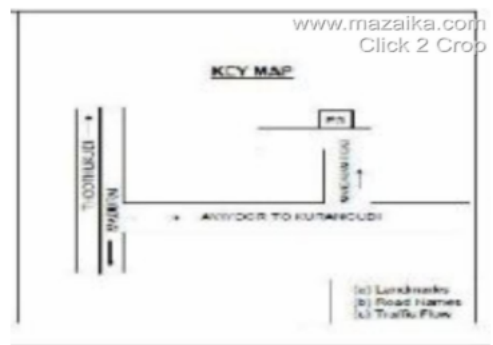

Courtesy -Google Maps

Google Map View

Courtesy- Google Maps

Polling Station Building Front View

Polling Station Front View

Cad View

Key MAP View

1 பெயர் : வெள்ளைச்சாமி - தந்தையின் பெயர் : வேலுச்சாமிசேர்வை - வீட்டு எண் : 1 வயது : 76 பாலினம் : ஆண்	WAO1379254 Photo is available	2 பெயர் : நாகநாதன் - தந்தையின் பெயர் : வெள்ளைச்சாமி - வீட்டு எண் : 1 வயது : 51 பாலினம் : ஆண்	HYX3180619 Photo is available	3 பெயர் : சுதந்திரராணி - கணவர் பெயர் : விஜயராமு - வீட்டு எண் : 1-83 வயது : 32 பாலினம் : பெண்	WAO0789586 Photo is available
4 பெயர் : விக்கேஸ்வரன் தந்தையின் பெயர் : மாரிமுத்து வீட்டு எண் : 1-103-A வயது : 25 பாலினம் : ஆண்	WAO0982934 Photo is available	5 பெயர் : செல்லையா - தந்தையின் பெயர் : சிதம்பரம் - வீட்டு எண் : 2 வயது : 66 பாலினம் : ஆண்	WAO1379262 Photo is available	6 பெயர் : பஞ்சு - கணவர் பெயர் : செல்லையா - வீட்டு எண் : 2 வயது : 61 பாலினம் : பெண்	WAO1379270 Photo is available
7 பெயர் : நாகேந்திரன் - தந்தையின் பெயர் : நடராஜன் - வீட்டு எண் : 2-155 வயது : 35 பாலினம் : ஆண்	WAO0789503 Photo is available	8 பெயர் : மாரிமுத்து - தந்தையின் பெயர் : சிதம்பரம் - வீட்டு எண் : 3 வயது : 46 பாலினம் : ஆண்	WAO0230573 Photo is available	9 பெயர் : ஈஸ்வரி - கணவர் பெயர் : மாரிமுத்து - வீட்டு எண் : 3 வயது : 44 பாலினம் : பெண்	HYX3180627 Photo is available
10 பெயர் : ராமராசு - தந்தையின் பெயர் : ரெகுராமன் - வீட்டு எண் : 4 வயது : 56 பாலினம் : ஆண்	WAO1379288 Photo is available	11 பெயர் : அம்மாப்பொண்ணு - கணவர் பெயர் : ராமராசு - வீட்டு எண் : 4 வயது : 55 பாலினம் : பெண்	WAO1379296 Photo is available	12 பெயர் : விஜய் தந்தையின் பெயர் : வீரபாண்டி வீட்டு எண் : 5/2 வயது : 27 பாலினம் : ஆண்	WAO1871904 Photo is available
13 பெயர் : இருளாயி - கணவர் பெயர் : அழகர்சாமி - வீட்டு எண் : 6 வயது : 56 பாலினம் : பெண்	WAO1379312 Photo is available	14 பெயர் : வீரபாண்டி தந்தையின் பெயர் : மலைராணி வீட்டு எண் : 6-16 வயது : 27 பாலினம் : ஆண்	WAO0982918 Photo is available	15 பெயர் : கலைச்செல்வி கணவர் பெயர் : பழனிசுமார் வீட்டு எண் : 6-17 வயது : 22 பாலினம் : பெண்	WAO1878198 Photo is available
16 பெயர் : பானுமதி - கணவர் பெயர் : வீரபாண்டி - வீட்டு எண் : 7 வயது : 59 பாலினம் : பெண்	WAO1379338 Photo is available	17 பெயர் : செல்வி - கணவர் பெயர் : பூமி - வீட்டு எண் : 8 வயது : 56 பாலினம் : பெண்	WAO1379353 Photo is available	# 18 பெயர் : உலகம்மாள் கணவர் பெயர் : அங்குச்சாமி - வீட்டு எண் : 9 வயது : 60 பாலினம் : பெண்	HYX3305950 Photo is available
19 பெயர் : ஈஸ்வரன் - தந்தையின் பெயர் : அங்குச்சாமி - வீட்டு எண் : 9-17 வயது : 33 பாலினம் : ஆண்	WAO0438416 Photo is available	20 பெயர் : இந்திரா - கணவர் பெயர் : மாரிமுத்து - வீட்டு எண் : 10 வயது : 51 பாலினம் : பெண்	WAO1379379 Photo is available	21 பெயர் : மீனா தந்தையின் பெயர் : பச்சைமால் வீட்டு எண் : 10/2 வயது : 22 பாலினம் : பெண்	WAO1866011 Photo is available
22 பெயர் : ராமகிருஷ்ணன் தந்தையின் பெயர் : முருகய்யாத் தேவர் - வீட்டு எண் : 11 வயது : 60 பாலினம் : ஆண்	HYX1479682 Photo is available	23 பெயர் : பில்லியாணியம்மாள் - கணவர் பெயர் : இராமன் - வீட்டு எண் : 11 வயது : 53 பாலினம் : பெண்	HYX1479724 Photo is available	24 பெயர் : மாரி - கணவர் பெயர் : செல்வராஜ் - வீட்டு எண் : 11 வயது : 51 பாலினம் : பெண்	HYX1670173 Photo is available
25 பெயர் : செல்வராஜ் - தந்தையின் பெயர் : முத்துராக்கு - வீட்டு எண் : 11 வயது : 50 பாலினம் : ஆண்	WAO1379403 Photo is available	26 பெயர் : பஞ்சவர்ணம் - கணவர் பெயர் : செல்வராஜ் - வீட்டு எண் : 11 வயது : 44 பாலினம் : பெண்	WAO0230987 Photo is available	27 பெயர் : பிரசாந்த் - தந்தையின் பெயர் : பூமிநாதன் - வீட்டு எண் : 11-101 வயது : 35 பாலினம் : ஆண்	WAO0323295 Photo is available
28 பெயர் : விஜயகுமார் - தந்தையின் பெயர் : வீரபாண்டி - வீட்டு எண் : 12-1 வயது : 33 பாலினம் : ஆண்	WAO0379628 Photo is available	29 பெயர் : சாந்தி - தந்தையின் பெயர் : இராமமூர்த்தி - வீட்டு எண் : 12-77 வயது : 39 பாலினம் : பெண்	WAO0323626 Photo is available	30 பெயர் : ராக்கு - கணவர் பெயர் : கருப்பையா - வீட்டு எண் : 12A வயது : 66 பாலினம் : பெண்	WAO1379411 Photo is available