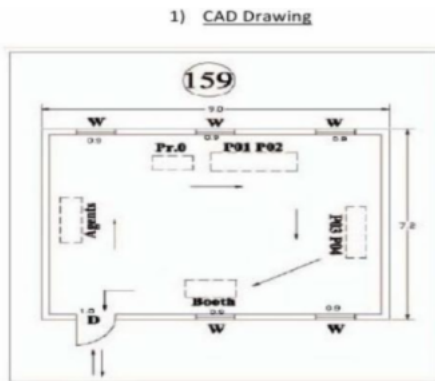

Courtesy -Google Maps

Google Map View

Courtesy- Google Maps

Polling Station Building Front View

Polling Station Front View

Cad View

Key MAP View

1 பெயர் : வெள்ளைச்சாமி - தந்தையின் பெயர் : வேலுச்சாமிசேர்வை - வீட்டு எண் : 1 வயது : 76 பாலினம் : ஆண்	WAO1379254 Photo is available	2 பெயர் : நாகநாதன் - தந்தையின் பெயர் : வெள்ளைச்சாமி - வீட்டு எண் : 1 வயது : 51 பாலினம் : ஆண்	HYX3180619 Photo is available	3 பெயர் : சுதந்திரராணி - கணவர் பெயர் : விஜயராமு - வீட்டு எண் : 1-83 வயது : 32 பாலினம் : பெண்	WAO0789586 Photo is available
4 பெயர் : விக்கேஸ்வரன் தந்தையின் பெயர் : மாரிமுத்து வீட்டு எண் : 1-103-A வயது : 25 பாலினம் : ஆண்	WAO0982934 Photo is available	5 பெயர் : செல்லையா - தந்தையின் பெயர் : சிதம்பரம் - வீட்டு எண் : 2 வயது : 66 பாலினம் : ஆண்	WAO1379262 Photo is available	6 பெயர் : பஞ்சு - கணவர் பெயர் : செல்லையா - வீட்டு எண் : 2 வயது : 61 பாலினம் : பெண்	WAO1379270 Photo is available
7 பெயர் : நாகேந்திரன் - தந்தையின் பெயர் : நடராஜன் - வீட்டு எண் : 2-155 வயது : 35 பாலினம் : ஆண்	WAO0789503 Photo is available	8 பெயர் : மாரிமுத்து - தந்தையின் பெயர் : சிதம்பரம் - வீட்டு எண் : 3 வயது : 46 பாலினம் : ஆண்	WAO0230573 Photo is available	9 பெயர் : ஈஸ்வரி - கணவர் பெயர் : மாரிமுத்து - வீட்டு எண் : 3 வயது : 44 பாலினம் : பெண்	HYX3180627 Photo is available
10 பெயர் : ராமராசு - தந்தையின் பெயர் : ரெகுராமன் - வீட்டு எண் : 4 வயது : 56 பாலினம் : ஆண்	WAO1379288 Photo is available	11 பெயர் : அம்மாப்பொண்ணு - கணவர் பெயர் : ராமராசு - வீட்டு எண் : 4 வயது : 55 பாலினம் : பெண்	WAO1379296 Photo is available	12 பெயர் : விஜய் தந்தையின் பெயர் : வீரபாண்டி வீட்டு எண் : 5/2 வயது : 27 பாலினம் : ஆண்	WAO1871904 Photo is available
13 பெயர் : இருளாயி - கணவர் பெயர் : அழகர்சாமி - வீட்டு எண் : 6 வயது : 56 பாலினம் : பெண்	WAO1379312 Photo is available	14 பெயர் : வீரபாண்டி தந்தையின் பெயர் : மலைராணி வீட்டு எண் : 6-16 வயது : 27 பாலினம் : ஆண்	WAO0982918 Photo is available	15 பெயர் : கலைச்செல்வி கணவர் பெயர் : பழனிசுமார் வீட்டு எண் : 6-17 வயது : 22 பாலினம் : பெண்	WAO1878198 Photo is available
16 பெயர் : பானுமதி - கணவர் பெயர் : வீரபாண்டி - வீட்டு எண் : 7 வயது : 59 பாலினம் : பெண்	WAO1379338 Photo is available	17 பெயர் : செல்வி - கணவர் பெயர் : பூமி - வீட்டு எண் : 8 வயது : 56 பாலினம் : பெண்	WAO1379353 Photo is available	# 18 பெயர் : உலகம்மாள் கணவர் பெயர் : அங்குச்சாமி - வீட்டு எண் : 9 வயது : 60 பாலினம் : பெண்	HYX3305950 Photo is available
19 பெயர் : ஈஸ்வரன் - தந்தையின் பெயர் : அங்குச்சாமி - வீட்டு எண் : 9-17 வயது : 33 பாலினம் : ஆண்	WAO0438416 Photo is available	20 பெயர் : இந்திரா - கணவர் பெயர் : மாரிமுத்து - வீட்டு எண் : 10 வயது : 51 பாலினம் : பெண்	WAO1379379 Photo is available	21 பெயர் : மீனா தந்தையின் பெயர் : பச்சைமால் வீட்டு எண் : 10/2 வயது : 22 பாலினம் : பெண்	WAO1866011 Photo is available
22 பெயர் : ராமகிருஷ்ணன் தந்தையின் பெயர் : முருகய்யாத் தேவர் - வீட்டு எண் : 11 வயது : 60 பாலினம் : ஆண்	HYX1479682 Photo is available	23 பெயர் : பில்லியாணியம்மாள் - கணவர் பெயர் : இராமன் - வீட்டு எண் : 11 வயது : 53 பாலினம் : பெண்	HYX1479724 Photo is available	24 பெயர் : மாரி - கணவர் பெயர் : செல்வராஜ் - வீட்டு எண் : 11 வயது : 51 பாலினம் : பெண்	HYX1670173 Photo is available
25 பெயர் : செல்வராஜ் - தந்தையின் பெயர் : முத்துராக்கு - வீட்டு எண் : 11 வயது : 50 பாலினம் : ஆண்	WAO1379403 Photo is available	26 பெயர் : பஞ்சவர்ணம் - கணவர் பெயர் : செல்வராஜ் - வீட்டு எண் : 11 வயது : 44 பாலினம் : பெண்	WAO0230987 Photo is available	27 பெயர் : பிரசாந்த் - தந்தையின் பெயர் : பூமிநாதன் - வீட்டு எண் : 11-101 வயது : 35 பாலினம் : ஆண்	WAO0323295 Photo is available
28 பெயர் : விஜயகுமார் - தந்தையின் பெயர் : வீரபாண்டி - வீட்டு எண் : 12-1 வயது : 33 பாலினம் : ஆண்	WAO0379628 Photo is available	29 பெயர் : சாந்தி - தந்தையின் பெயர் : இராமமூர்த்தி - வீட்டு எண் : 12-77 வயது : 39 பாலினம் : பெண்	WAO0323626 Photo is available	30 பெயர் : ராக்கு - கணவர் பெயர் : கருப்பையா - வீட்டு எண் : 12A வயது : 66 பாலினம் : பெண்	WAO1379411 Photo is available