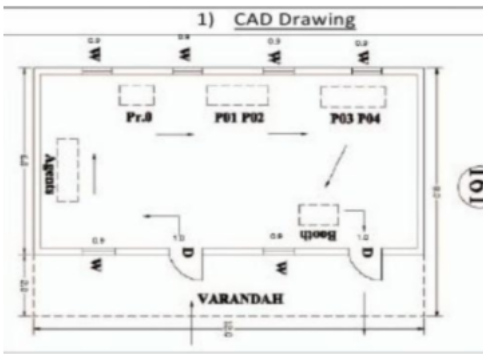

வாக்காளர் பதிவு அலுவலரின்  
கையொப்பம்

Nazri Naksha

Google Map View

Polling Station Building Front View

Polling Station Front View

Cad View

Key MAP View

|    |            |  |                    |    |            |  |                    |    |            |  |                    |
|----|------------|--|--------------------|----|------------|--|--------------------|----|------------|--|--------------------|
| 1  | WAO1391382 | பெயர் : பெத்தாயி - கணவர் பெயர்: சின்னையா - வீட்டு எண் : 1<br>வயது : 61 பாலினம் : பெண்                  | Photo is available | 2  | WAO0324335 | பெயர் : பெத்தம்மாள் - கணவர் பெயர்: மலைச்சாமி - வீட்டு எண் : 1<br>வயது : 61 பாலினம் : பெண்            | Photo is available | 3  | WAO0062364 | பெயர் : பாலமுருகன் - தந்தையின் பெயர்: சண்முகம் - வீட்டு எண் : 1<br>வயது : 52 பாலினம் : ஆண்             | Photo is available |
| 4  | WAO0324285 | பெயர் : முத்து - தந்தையின் பெயர்: முத்துக்கருப்பு - வீட்டு எண் : 1<br>வயது : 51 பாலினம் : ஆண்          | Photo is available | 5  | WAO0324327 | பெயர் : பாக்யலட்சுமி - கணவர் பெயர்: முருகன் - வீட்டு எண் : 1<br>வயது : 43 பாலினம் : பெண்             | Photo is available | 6  | WAO0789842 | பெயர் : பிரியா - தந்தையின் பெயர்: மணிகண்டன் - வீட்டு எண் : 1<br>வயது : 32 பாலினம் : பெண்               | Photo is available |
| 7  | WAO0726935 | பெயர் : வேல்முருகன் - தந்தையின் பெயர்: பூமி - வீட்டு எண் : 1<br>வயது : 30 பாலினம் : ஆண்                | Photo is available | 8  | WAO0941047 | பெயர் : தவமணி - தந்தையின் பெயர்: முத்துப்பிள்ளை - வீட்டு எண் : 1<br>வயது : 28 பாலினம் : ஆண்          | Photo is available | 9  | WAO0983213 | பெயர் : ஈஸ்வரி - தந்தையின் பெயர்: கணேசன் - வீட்டு எண் : 1<br>வயது : 25 பாலினம் : பெண்                  | Photo is available |
| 10 | WAO0661082 | பெயர் : குமரேசன் - தந்தையின் பெயர்: பூமி - வீட்டு எண் : 1-<br>வயது : 33 பாலினம் : ஆண்                  | Photo is available | 11 | WAO0438788 | பெயர் : பரமசிவம் - தந்தையின் பெயர்: சின்னையா - வீட்டு எண் : 1-1<br>வயது : 40 பாலினம் : ஆண்           | Photo is available | 12 | WAO0716977 | பெயர் : ஸ்ரீமத்தநாராயணசாமி - தந்தையின் பெயர்: பொன்ராமு - வீட்டு எண் : 1-4<br>வயது : 30 பாலினம் : ஆண்   | Photo is available |
| 13 | WAO0750117 | பெயர் : அழகுஅறிவுகுமார் - தந்தையின் பெயர்: பொன்ராமு - வீட்டு எண் : 1-4<br>வயது : 30 பாலினம் : ஆண்      | Photo is available | 14 | WAO1999200 | பெயர் : ராமலெட்சுமி - கணவர் பெயர்: ஸ்ரீமத்தநாராயணசாமி - வீட்டு எண் : 1/4<br>வயது : 25 பாலினம் : பெண் | Photo is available | 15 | WAO1811157 | பெயர் : வைரமுத்து - தந்தையின் பெயர்: கண்ணன் - வீட்டு எண் : 1-5<br>வயது : 22 பாலினம் : ஆண்              | Photo is available |
| 16 | WAO0571141 | பெயர் : பெத்துராஜா - தந்தையின் பெயர்: முத்து - வீட்டு எண் : 1-6<br>வயது : 39 பாலினம் : ஆண்             | Photo is available | 17 | WAO0438747 | பெயர் : பொன்னமுகு - கணவர் பெயர்: பெத்துராஜா - வீட்டு எண் : 1-6<br>வயது : 36 பாலினம் : பெண்           | Photo is available | 18 | WAO1869254 | பெயர் : நித்யா - தந்தையின் பெயர்: முருகன் - வீட்டு எண் : 1/6 ஏ<br>வயது : 23 பாலினம் : பெண்             | Photo is available |
| 19 | WAO0324319 | பெயர் : முருகன் - தந்தையின் பெயர்: முத்து - வீட்டு எண் : 1-7<br>வயது : 45 பாலினம் : ஆண்                | Photo is available | 20 | WAO0750216 | பெயர் : சிவா - தந்தையின் பெயர்: பெத்து - வீட்டு எண் : 1-7A<br>வயது : 29 பாலினம் : ஆண்                | Photo is available | 21 | WAO0231860 | பெயர் : இராமகிருஷ்ணன் - தந்தையின் பெயர்: லெட்சுமணன் - வீட்டு எண் : 1-8<br>வயது : 48 பாலினம் : ஆண்      | Photo is available |
| 22 | WAO0983205 | பெயர் : ஜெகநாதன் - தந்தையின் பெயர்: ராமகிருஷ்ணன் - வீட்டு எண் : 1-8<br>வயது : 25 பாலினம் : ஆண்         | Photo is available | 23 | WAO1810985 | பெயர் : மருதுபாண்டி - தந்தையின் பெயர்: ராசு - வீட்டு எண் : 1-8<br>வயது : 22 பாலினம் : ஆண்            | Photo is available | 24 | WAO0661389 | பெயர் : கருப்புச்சாமி - தந்தையின் பெயர்: கருப்புச்சாமி - வீட்டு எண் : 1-10A<br>வயது : 45 பாலினம் : ஆண் | Photo is available |
| 25 | WAO0661371 | பெயர் : சின்னபொன்னு - கணவர் பெயர்: கருப்பசாமி - வீட்டு எண் : 1-10A<br>வயது : 43 பாலினம் : பெண்         | Photo is available | 26 | WAO1841303 | பெயர் : காவியா - தந்தையின் பெயர்: கருப்புச்சாமி - வீட்டு எண் : 1/10 ஏ<br>வயது : 21 பாலினம் : பெண்    | Photo is available | 27 | HYX3306628 | பெயர் : வேல்முருகன் - தந்தையின் பெயர்: சின்னதம்பி - வீட்டு எண் : 1-10-B<br>வயது : 41 பாலினம் : ஆண்     | Photo is available |
| 28 | WAO1811058 | பெயர் : ஜெயலெட்சுமி - தந்தையின் பெயர்: பெத்துக்காளை - வீட்டு எண் : 1-10-பீ<br>வயது : 22 பாலினம் : பெண் | Photo is available | 29 | WAO0438622 | பெயர் : அல்லிக்கொடி - கணவர் பெயர்: முத்தையா - வீட்டு எண் : 1-11a<br>வயது : 42 பாலினம் : பெண்         | Photo is available | 30 | WAO1975937 | பெயர் : திருமலை - தந்தையின் பெயர்: முத்தையா - வீட்டு எண் : 1/11ஏ<br>வயது : 22 பாலினம் : ஆண்            | Photo is available |