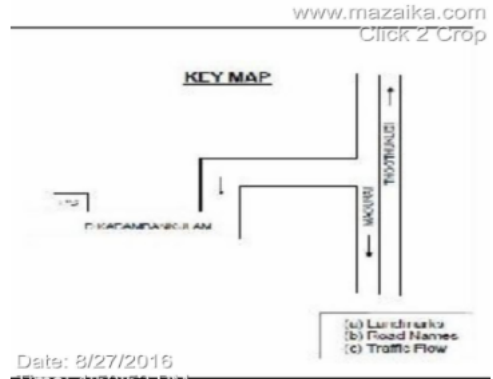

**3. வாக்குச் சாவடியின் விவரங்கள்**

வாக்குச் சாவடியின் எண் மற்றும் பெயர் : 18 - ஊராட்சி ஒன்றிய தொடக்கப்பள்ளி, கிழக்குப்பகுதி கட்டிடம் புல்லூர் வாக்குச் சாவடியின் முகவரி : ஊராட்சி ஒன்றிய தொடக்கப்பள்ளி, கிழக்குப்பகுதி கட்டிடம் புல்லூர்	<b>வாக்குச் சாவடியின் வகைப்பாடு (ஆண்/பெண்/பொது)</b>	<b>பொது</b>
	<b>துணை வாக்குச் சாவடிகளின் எண்ணிக்கை :</b>	0

**Polling Station Building Front View**

Date: 8/27/2016  
Time: 4:50:52 PM **ELEVATION**

**Polling Station Front View**

Date: 8/27/2016  
Time: 4:50:52 PM **ELEVATION**

**Cad View**

Date: 8/27/2016  
Time: 4:50:52 PM

**Key MAP View**

Date: 8/27/2016  
Time: 4:50:52 PM

சட்டமன்றத் தொகுதியின் எண் மற்றும் பெயர் : 208-திருச்சுழி  
பிரிவு எண் மற்றும் பெயர் 1-டி. கடம்பன்குளம்(வ.கி), டி. கடம்பன்குளம் (ஊ) நடுவம்பட்டி , தொடுவம்பட்டி