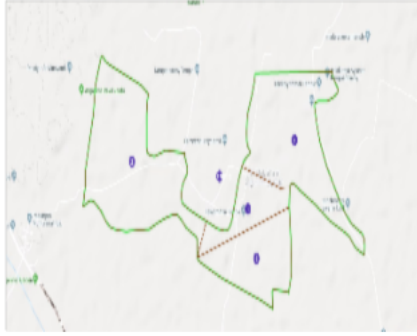

Nazri Naksha