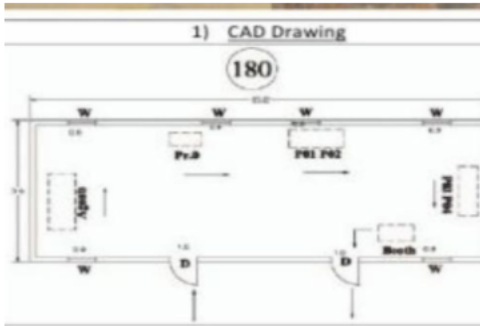

Polling Station Front View

Courtesy- Google Maps

Courtesy- Google Maps

Cad View

Key MAP View

(a) Landmarks  
(b) Road names  
(c) Traffic flow

1 பெயர் : முனிசாமி தந்தையின் பெயர்: முத்தையா வீட்டு எண் : 1 வயது : 75 பாலினம் : ஆண் Photo is available	WAO1832443	2 பெயர் : சித்திரைச்சாமி - தந்தையின் பெயர்: பெரியமாரிமுத்து - வீட்டு எண் : 1 வயது : 33 பாலினம் : ஆண் Photo is available	WAO0719682	3 பெயர் : விங்கேஸ்வரி - கணவர் பெயர்: பூவலிங்கம் - வீட்டு எண் : 1-11 வயது : 35 பாலினம் : பெண் Photo is available	WAO0331728
4 பெயர் : ஞானம்மாள் - கணவர் பெயர்: நல்லமருது - வீட்டு எண் : 1-77 வயது : 67 பாலினம் : பெண் Photo is available	WAO0381830	5 பெயர் : பானாடீஸ்வரி கணவர் பெயர்: அர்ச்சுனன் வீட்டு எண் : 1/79ஏ வயது : 28 பாலினம் : பெண் Photo is available	WAO1835818	6 பெயர் : அங்காளஸ்வரி - கணவர் பெயர்: ராமர் - வீட்டு எண் : 2-20 வயது : 40 பாலினம் : பெண் Photo is available	WAO0331918
7 பெயர் : மணிமுருகன் தந்தையின் பெயர்: செந்தாமரைக்கண்ணன் வீட்டு எண் : 2/111 வயது : 21 பாலினம் : ஆண் Photo is available	WAO1835784	8 பெயர் : புவனேஸ்வரி - கணவர் பெயர்: கருப்பசாமி - வீட்டு எண் : 3-7B வயது : 33 பாலினம் : பெண் Photo is available	WAO0495036	9 பெயர் : திருநாவுக்கரசு - தந்தையின் பெயர்: தயாளன் - வீட்டு எண் : 4 வயது : 37 பாலினம் : ஆண் Photo is available	WAO0331470
10 பெயர் : பழனி - கணவர் பெயர்: பாலு - வீட்டு எண் : 4-13 வயது : 56 பாலினம் : பெண் Photo is available	WAO0068296	11 பெயர் : சித்ராதேவி - தந்தையின் பெயர்: ஜோதிலிங்கம் - வீட்டு எண் : 4-163 வயது : 38 பாலினம் : பெண் Photo is available	WAO0442053	12 பெயர் : முருகன் - தந்தையின் பெயர்: மூக்கையா - வீட்டு எண் : 5d வயது : 40 பாலினம் : ஆண் Photo is available	WAO0239913
13 பெயர் : சித்ராதேவி - தந்தையின் பெயர்: அண்ணாத்துரை - வீட்டு எண் : 7-7D வயது : 33 பாலினம் : பெண் Photo is available	WAO0668780	14 பெயர் : மணிகண்டன் - தந்தையின் பெயர்: அண்ணாத்துரை - வீட்டு எண் : 7-7D வயது : 30 பாலினம் : ஆண் Photo is available	WAO0719690	15 பெயர் : பாக்கியம் - கணவர் பெயர்: முருகன் - வீட்டு எண் : 7-10 வயது : 43 பாலினம் : பெண் Photo is available	HYX3728615
16 பெயர் : ஜோதிலிங்கம் - தந்தையின் பெயர்: முனியசாமி - வீட்டு எண் : 7-11 வயது : 29 பாலினம் : ஆண் Photo is available	WAO0753350	17 பெயர் : ரெங்கசாமி - தந்தையின் பெயர்: பெருமாள் - வீட்டு எண் : 7-12 வயது : 71 பாலினம் : ஆண் Photo is available	WAO0381707	18 பெயர் : இரமேஷ் - தந்தையின் பெயர்: கருப்பையா - வீட்டு எண் : 7-15 வயது : 36 பாலினம் : ஆண் Photo is available	WAO0381822
19 பெயர் : யேசாதை - கணவர் பெயர்: நல்லமருது - வீட்டு எண் : 7-16a வயது : 41 பாலினம் : பெண் Photo is available	WAO0331587	20 பெயர் : முனியசாமி தந்தையின் பெயர்: ஜெயவீரன் வீட்டு எண் : 7-17ஏ வயது : 26 பாலினம் : ஆண் Photo is available	WAO0962894	21 பெயர் : இராஜபிரபு - தந்தையின் பெயர்: இராமச்சந்திரன் - வீட்டு எண் : 7-39 வயது : 29 பாலினம் : ஆண் Photo is available	WAO0753301
22 பெயர் : செல்வராணி தந்தையின் பெயர்: ராமசந்திரன் வீட்டு எண் : 7/39 வயது : 26 பாலினம் : பெண் Photo is available	WAO1027820	23 பெயர் : அபிநயா கணவர் பெயர்: முத்திருளாண்டி வீட்டு எண் : 7/40 வயது : 26 பாலினம் : பெண் Photo is available	WAO0962837	24 பெயர் : சேதுபதி ராஜா - தந்தையின் பெயர்: ரவிச்சந்திரன் - வீட்டு எண் : 7-41 வயது : 28 பாலினம் : ஆண் Photo is available	WAO1709765
25 பெயர் : ராசேந்திரன் - தந்தையின் பெயர்: சண்முகவேல் - வீட்டு எண் : 7-42 வயது : 61 பாலினம் : ஆண் Photo is available	HYX1559756	26 பெயர் : மாருதிராஜன் - தந்தையின் பெயர்: வெள்ளைச்சாமி - வீட்டு எண் : 7-42 வயது : 31 பாலினம் : ஆண் Photo is available	WAO0669226	27 பெயர் : மூக்கரான் - தந்தையின் பெயர்: மருது - வீட்டு எண் : 7-50 வயது : 33 பாலினம் : ஆண் Photo is available	WAO0669200
28 பெயர் : மூக்கம்மாள் - கணவர் பெயர்: கண்ணன் - வீட்டு எண் : 7-51 வயது : 41 பாலினம் : பெண் Photo is available	HYX3313335	29 பெயர் : பூச்சியம்மாள் - கணவர் பெயர்: மருது - வீட்டு எண் : 7-56 வயது : 47 பாலினம் : பெண் Photo is available	WAO0068445	30 பெயர் : முவேந்திரன் தந்தையின் பெயர்: மருது வீட்டு எண் : 7/6 வயது : 19 பாலினம் : ஆண் Photo is available	WAO1971498