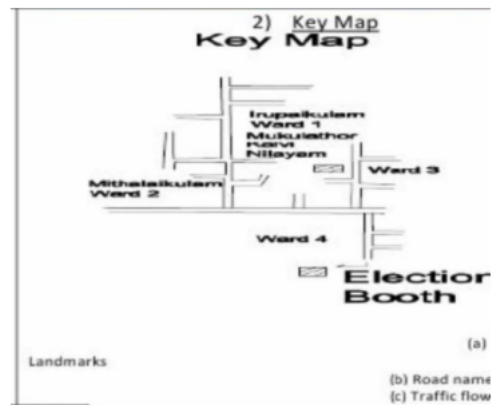

**3. வாக்குச் சாவடியின் விவரங்கள்**

வாக்குச் சாவடியின் எண் மற்றும் பெயர் : 206 - முக்குலத்தோர் கல்வி நிலையம், தெற்கு கட்டிடம், புளியங்குளம் - 626129 - வாக்குச் சாவடியின் முகவரி : முக்குலத்தோர் கல்வி நிலையம், தெற்கு கட்டிடம், புளியங்குளம் - 626129 -	<b>வாக்குச் சாவடியின் வகைப்பாடு (ஆண்/பெண்/பொது)</b>	<b>பொது</b>
	<b>துணை வாக்குச் சாவடிகளின் எண்ணிக்கை :</b>	0

**4. வாக்காளர்களின் எண்ணிக்கை**

தொடங்கும் வரிசை எண்	முடியும் வரிசை எண்.	நிகர வாக்காளர்களின் எண்ணிக்கை			
		ஆண்	பெண்	மூன்றாம் பாலினம்	மொத்தம்
1	813	412	400	0	812

கையொப்பம்

Nazri Naksha

Google Map View

Polling Station Building Front View

Polling Station Front View

Courtesy- Google Maps

Courtesy- Google Maps

2) Actual Phot

2) Actual Phot

Cad View

Key MAP View

சட்டமன்றத் தொகுதியின் எண் மற்றும் பெயர் : 208-திருச்சூழி  
பிரிவு எண் மற்றும் பெயர் 1-மிதிலைக்குளம் (வ.கி), மிதிலைக்குளம் (ஊ), வார்டு 1 இலுப்பைகுளம்