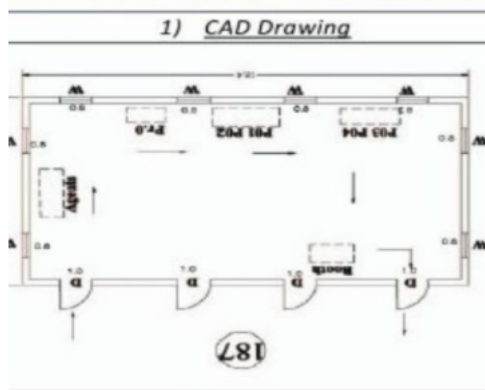

Polling Station Front View

Courtesy- Google Maps

Courtesy- Google Maps

2) Actual Phot

2) Actual Phot

Cad View

Key MAP View

சட்டமன்றத் தொகுதியின் எண் மற்றும் பெயர் : 208-திருச்சூழி  
பிரிவு எண் மற்றும் பெயர் 1-மிதிலைக்குளம் (வ.கி), மிதிலைக்குளம் (ஊ), வார்டு 1 இலுப்பைகுளம்