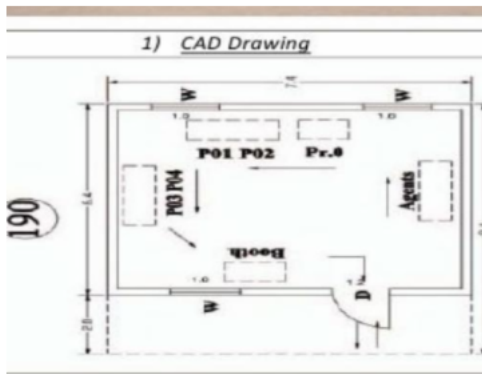

Google Map View

Polling Station Building Front View

Polling Station Front View

Cad View

Key MAP View

சட்டமன்றத் தொகுதியின் எண் மற்றும் பெயர் : 208-திருச்சூழி  
பிரிவு எண் மற்றும் பெயர் 1-விடத்தகுளம் (வ.கி), விடத்தகுளம் (ஊ), வார்டு 1 விடத்தகுளம்