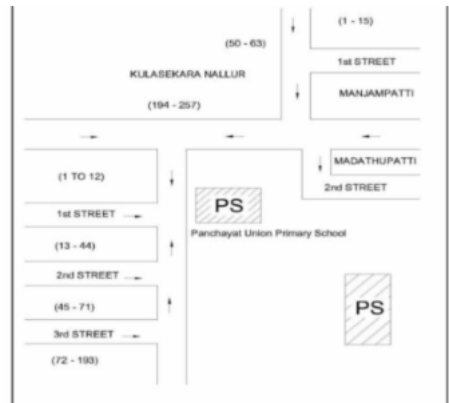

Google Map View

Polling Station Building Front View

Polling Station Front View

Cad View

Key MAP View

1 பெயர் : முத்துச்செல்வி - கணவர் பெயர்: சுப்பையா - வீட்டு எண் : 1 வயது : 35 பாலினம் : பெண்	WAO0505404 Photo is available	2 பெயர் : ராஜபாண்டி - தந்தையின் பெயர்: பிச்சாண்டி - வீட்டு எண் : 1 வயது : 30 பாலினம் : ஆண்	WAO0723429 Photo is available	3 பெயர் : ராமுத்தாய் - கணவர் பெயர்: பரமசிவம் - வீட்டு எண் : 1-1 வயது : 69 பாலினம் : பெண்	WAO1482330 Photo is available
4 பெயர் : சரண்யா தாயின் பெயர்: லட்சுமி வீட்டு எண் : 1/1 வயது : 26 பாலினம் : பெண்	WAO1953207 Photo is available	5 பெயர் : சுந்தரம் - கணவர் பெயர்: சுந்தரம் - வீட்டு எண் : 1-2 வயது : 66 பாலினம் : பெண்	WAO1482355 Photo is available	6 பெயர் : முருகன் - தந்தையின் பெயர்: கருப்பையா - வீட்டு எண் : 1-2 வயது : 43 பாலினம் : ஆண்	HYX3156916 Photo is available
7 பெயர் : செல்லப்பாண்டி - தந்தையின் பெயர்: சுந்தரம் - வீட்டு எண் : 1-2 வயது : 42 பாலினம் : ஆண்	HYX3285905 Photo is available	8 பெயர் : பஞ்சவர்ணம் - தந்தையின் பெயர்: சுந்தரம் - வீட்டு எண் : 1-2 வயது : 35 பாலினம் : பெண்	WAO0130948 Photo is available	9 பெயர் : வெயில்மதி - கணவர் பெயர்: செல்லப்பாண்டி - வீட்டு எண் : 1-2 வயது : 35 பாலினம் : பெண்	WAO0723510 Photo is available
10 பெயர் : ராமையன் - தந்தையின் பெயர்: பூவணன் - வீட்டு எண் : 1-3 வயது : 76 பாலினம் : ஆண்	WAO1482363 Photo is available	11 பெயர் : முத்துலட்சுமி - கணவர் பெயர்: ராமையன் - வீட்டு எண் : 1-3 வயது : 69 பாலினம் : பெண்	WAO1482371 Photo is available	12 பெயர் : குமார் - தந்தையின் பெயர்: ராமையன் - வீட்டு எண் : 1-3 வயது : 51 பாலினம் : ஆண்	WAO1482389 Photo is available
13 பெயர் : சாந்தி - கணவர் பெயர்: குமார் - வீட்டு எண் : 1-3 வயது : 50 பாலினம் : பெண்	WAO1488428 Photo is available	14 பெயர் : முரளி தந்தையின் பெயர்: குமார் வீட்டு எண் : 1-3 வயது : 25 பாலினம் : ஆண்	WAO1011451 Photo is available	15 பெயர் : கீதாப்பிரியா - தந்தையின் பெயர்: குமார் - வீட்டு எண் : 1-4 வயது : 28 பாலினம் : பெண்	WAO0837856 Photo is available
16 பெயர் : ராமர் - தந்தையின் பெயர்: கடற்கரை - வீட்டு எண் : 1/4ஏ வயது : 46 பாலினம் : ஆண்	FPQ4146403 Photo is available	17 பெயர் : தெய்வேந்திரகடவுள் - தந்தையின் பெயர்: தினகரன் - வீட்டு எண் : 1-4A வயது : 37 பாலினம் : ஆண்	WAO0205377 Photo is available	18 பெயர் : வளர்மதி - கணவர் பெயர்: செல்வராஜ் - வீட்டு எண் : 1-5 வயது : 57 பாலினம் : பெண்	WAO1482397 Photo is available
19 பெயர் : மலர்க்கொடி - கணவர் பெயர்: போத்திராஜா - வீட்டு எண் : 1-5 வயது : 56 பாலினம் : பெண்	WAO1482405 Photo is available	20 பெயர் : கற்பகவள்ளி - கணவர் பெயர்: சுரேஷ் - வீட்டு எண் : 1-5 வயது : 38 பாலினம் : பெண்	WAO0130856 Photo is available	21 பெயர் : தேன்மொழி - தந்தையின் பெயர்: நாகேந்திரன் - வீட்டு எண் : 1-5 வயது : 36 பாலினம் : பெண்	WAO0130906 Photo is available
22 பெயர் : தண்டாயுதபாணி ராஜா - தந்தையின் பெயர்: போத்திராஜா - வீட்டு எண் : 1-5 வயது : 34 பாலினம் : ஆண்	WAO0798504 Photo is available	23 பெயர் : மதன்ராஜ் - தந்தையின் பெயர்: போத்திராஜ் - வீட்டு எண் : 1-5 வயது : 31 பாலினம் : ஆண்	WAO0678276 Photo is available	24 பெயர் : மினர்காவதி தந்தையின் பெயர்: போத்திராஜா வீட்டு எண் : 1/5 வயது : 20 பாலினம் : பெண்	WAO1968999 Photo is available
# 25 பெயர் : அதிவீரபிரதாப் தந்தையின் பெயர்: நாகேந்திரன் வீட்டு எண் : 1/5 வயது : 19 பாலினம் : ஆண்	WAO1992536 Photo is available	26 பெயர் : கார்த்திக் கணவர் பெயர்: சுரேஷ் வீட்டு எண் : 1/5 வயது : 19 பாலினம் : பெண்	WAO2004422 Photo is available	27 பெயர் : கணபதி - கணவர் பெயர்: தினகரன் - வீட்டு எண் : 1-6 வயது : 59 பாலினம் : பெண்	WAO1482413 Photo is available
28 பெயர் : ராக்கு - கணவர் பெயர்: கெங்கையன் - வீட்டு எண் : 1-8 வயது : 47 பாலினம் : பெண்	HYX1414960 Photo is available	29 பெயர் : சங்கீதா தந்தையின் பெயர்: கெங்கையன் வீட்டு எண் : 1/8 வயது : 26 பாலினம் : பெண்	WAO0974113 Photo is available	30 பெயர் : வள்ளியில் - கணவர் பெயர்: பாண்டி - வீட்டு எண் : 1-9 வயது : 58 பாலினம் : பெண்	WAO1482421 Photo is available