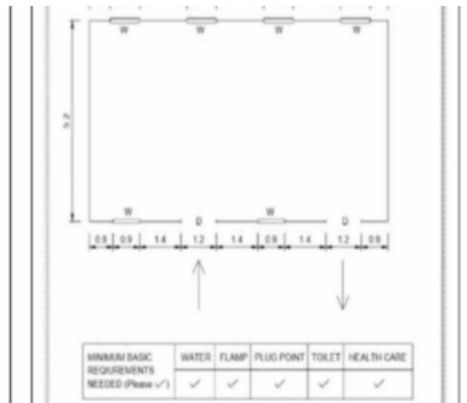

Google Map View

Polling Station Building Front View

Polling Station Front View

Cad View

Key MAP View

1 பெயர் : முத்துச்செல்வி - கணவர் பெயர்: சுப்பையா - வீட்டு எண் : 1 வயது : 35 பாலினம் : பெண்	WAO0505404 Photo is available	2 பெயர் : ராஜபாண்டி - தந்தையின் பெயர்: பிச்சாண்டி - வீட்டு எண் : 1 வயது : 30 பாலினம் : ஆண்	WAO0723429 Photo is available	3 பெயர் : ராமுத்தாய் - கணவர் பெயர்: பரமசிவம் - வீட்டு எண் : 1-1 வயது : 69 பாலினம் : பெண்	WAO1482330 Photo is available
4 பெயர் : சரண்யா தாயின் பெயர்: லட்சுமி வீட்டு எண் : 1/1 வயது : 26 பாலினம் : பெண்	WAO1953207 Photo is available	5 பெயர் : சுந்தரம் - கணவர் பெயர்: சுந்தரம் - வீட்டு எண் : 1-2 வயது : 66 பாலினம் : பெண்	WAO1482355 Photo is available	6 பெயர் : முருகன் - தந்தையின் பெயர்: கருப்பையா - வீட்டு எண் : 1-2 வயது : 43 பாலினம் : ஆண்	HYX3156916 Photo is available
7 பெயர் : செல்லப்பாண்டி - தந்தையின் பெயர்: சுந்தரம் - வீட்டு எண் : 1-2 வயது : 42 பாலினம் : ஆண்	HYX3285905 Photo is available	8 பெயர் : பஞ்சவர்ணம் - தந்தையின் பெயர்: சுந்தரம் - வீட்டு எண் : 1-2 வயது : 35 பாலினம் : பெண்	WAO0130948 Photo is available	9 பெயர் : வெயில்மதி - கணவர் பெயர்: செல்லப்பாண்டி - வீட்டு எண் : 1-2 வயது : 35 பாலினம் : பெண்	WAO0723510 Photo is available
10 பெயர் : ராமையன் - தந்தையின் பெயர்: பூவணன் - வீட்டு எண் : 1-3 வயது : 76 பாலினம் : ஆண்	WAO1482363 Photo is available	11 பெயர் : முத்துலட்சுமி - கணவர் பெயர்: ராமையன் - வீட்டு எண் : 1-3 வயது : 69 பாலினம் : பெண்	WAO1482371 Photo is available	12 பெயர் : குமார் - தந்தையின் பெயர்: ராமையன் - வீட்டு எண் : 1-3 வயது : 51 பாலினம் : ஆண்	WAO1482389 Photo is available
13 பெயர் : சாந்தி - கணவர் பெயர்: குமார் - வீட்டு எண் : 1-3 வயது : 50 பாலினம் : பெண்	WAO1488428 Photo is available	14 பெயர் : முரளி தந்தையின் பெயர்: குமார் வீட்டு எண் : 1-3 வயது : 25 பாலினம் : ஆண்	WAO1011451 Photo is available	15 பெயர் : கீதாப்பிரியா - தந்தையின் பெயர்: குமார் - வீட்டு எண் : 1-4 வயது : 28 பாலினம் : பெண்	WAO0837856 Photo is available
16 பெயர் : ராமர் - தந்தையின் பெயர்: கடற்கரை - வீட்டு எண் : 1/4ஏ வயது : 46 பாலினம் : ஆண்	FPQ4146403 Photo is available	17 பெயர் : தெய்வேந்திரகடவுள் - தந்தையின் பெயர்: தினகரன் - வீட்டு எண் : 1-4A வயது : 37 பாலினம் : ஆண்	WAO0205377 Photo is available	18 பெயர் : வளர்மதி - கணவர் பெயர்: செல்வராஜ் - வீட்டு எண் : 1-5 வயது : 57 பாலினம் : பெண்	WAO1482397 Photo is available
19 பெயர் : மலர்க்கொடி - கணவர் பெயர்: போத்திராஜா - வீட்டு எண் : 1-5 வயது : 56 பாலினம் : பெண்	WAO1482405 Photo is available	20 பெயர் : கற்பகவள்ளி - கணவர் பெயர்: சுரேஷ் - வீட்டு எண் : 1-5 வயது : 38 பாலினம் : பெண்	WAO0130856 Photo is available	21 பெயர் : தேன்மொழி - தந்தையின் பெயர்: நாகேந்திரன் - வீட்டு எண் : 1-5 வயது : 36 பாலினம் : பெண்	WAO0130906 Photo is available
22 பெயர் : தண்டாயுதபாணி ராஜா - தந்தையின் பெயர்: போத்திராஜா - வீட்டு எண் : 1-5 வயது : 34 பாலினம் : ஆண்	WAO0798504 Photo is available	23 பெயர் : மதன்ராஜ் - தந்தையின் பெயர்: போத்திராஜ் - வீட்டு எண் : 1-5 வயது : 31 பாலினம் : ஆண்	WAO0678276 Photo is available	24 பெயர் : மினர்காவதி தந்தையின் பெயர்: போத்திராஜா வீட்டு எண் : 1/5 வயது : 20 பாலினம் : பெண்	WAO1968999 Photo is available
# 25 பெயர் : அதிவீரபிரதாப் தந்தையின் பெயர்: நாகேந்திரன் வீட்டு எண் : 1/5 வயது : 19 பாலினம் : ஆண்	WAO1992536 Photo is available	26 பெயர் : கார்த்திக் கணவர் பெயர்: சுரேஷ் வீட்டு எண் : 1/5 வயது : 19 பாலினம் : பெண்	WAO2004422 Photo is available	27 பெயர் : கணபதி - கணவர் பெயர்: தினகரன் - வீட்டு எண் : 1-6 வயது : 59 பாலினம் : பெண்	WAO1482413 Photo is available
28 பெயர் : ராக்கு - கணவர் பெயர்: கெங்கையன் - வீட்டு எண் : 1-8 வயது : 47 பாலினம் : பெண்	HYX1414960 Photo is available	29 பெயர் : சங்கீதா தந்தையின் பெயர்: கெங்கையன் வீட்டு எண் : 1/8 வயது : 26 பாலினம் : பெண்	WAO0974113 Photo is available	30 பெயர் : வள்ளியில் - கணவர் பெயர்: பாண்டி - வீட்டு எண் : 1-9 வயது : 58 பாலினம் : பெண்	WAO1482421 Photo is available