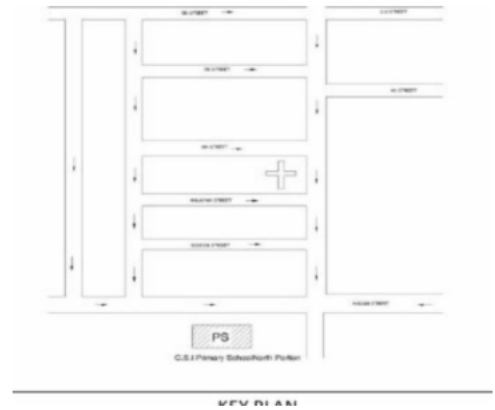

Key MAP View