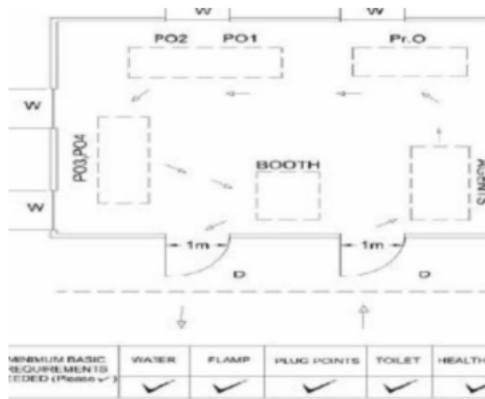

Cad View

Key MAP View