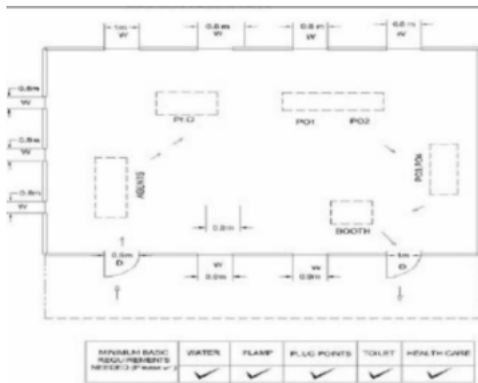

Google Map View

Polling Station Building Front View

Polling Station Front View

Cad View

Key MAP View

1 பெயர் : சுகன்யா - கணவர் பெயர்: மாரிச்செல்வம் - வீட்டு எண் : 1-7 வயது : 31 பாலினம் : பெண்	WAO0860981 Photo is available	2 பெயர் : பானுப்பிரியா கணவர் பெயர்: ராஜா வீட்டு எண் : 1/11 வயது : 32 பாலினம் : பெண்	WAO1736818 Photo is available	3 பெயர் : முருகன் - தந்தையின் பெயர்: கணேசன் - வீட்டு எண் : 1-15-13 வயது : 39 பாலினம் : ஆண்	WAO0083949 Photo is available
4 பெயர் : சக்திவேல் தந்தையின் பெயர்: பாண்டி செல்வம் வீட்டு எண் : 1/32 வயது : 24 பாலினம் : ஆண்	WAO1736792 Photo is available	5 பெயர் : இராஜமாணிக்கம் - தாயின் பெயர்: செல்வி - வீட்டு எண் : 1-34 வயது : 30 பாலினம் : ஆண்	WAO0681148 Photo is available	6 பெயர் : முனிஸ்வரன் தந்தையின் பெயர்: முருகேசு பாண்டியன் வீட்டு எண் : 1-61 வயது : 30 பாலினம் : ஆண்	WAO1736925 Photo is available
7 பெயர் : லட்சுமணன் - தந்தையின் பெயர்: மாணிக்கம் - வீட்டு எண் : 1-70 வயது : 54 பாலினம் : ஆண்	WAO0416289 Photo is available	8 பெயர் : தமிழ்செல்வி - கணவர் பெயர்: லட்சுமணன் - வீட்டு எண் : 1-70 வயது : 44 பாலினம் : பெண்	WAO0416297 Photo is available	9 பெயர் : மனோன்மணி தாயின் பெயர்: தமிழ்செல்வி வீட்டு எண் : 1-70 வயது : 25 பாலினம் : பெண்	WAO1012848 Photo is available
10 பெயர் : பிரந்தா தந்தையின் பெயர்: லட்சுமணன் வீட்டு எண் : 1/98 வயது : 24 பாலினம் : பெண்	WAO1736776 Photo is available	11 பெயர் : பாலமுருகன் தந்தையின் பெயர்: பெரியசாமி - வீட்டு எண் : 1-107 வயது : 31 பாலினம் : ஆண்	WAO0681163 Photo is available	12 பெயர் : கணேசமூர்த்தி - தந்தையின் பெயர்: ராமசாமி - வீட்டு எண் : 1-119 வயது : 41 பாலினம் : ஆண்	WAO0198713 Photo is available
13 பெயர் : லாவண்யா - கணவர் பெயர்: கணேசமூர்த்தி - வீட்டு எண் : 1-119 வயது : 37 பாலினம் : பெண்	WAO0198721 Photo is available	14 பெயர் : அசோக் தந்தையின் பெயர்: முத்து மாரி வீட்டு எண் : 1/135 வயது : 24 பாலினம் : ஆண்	WAO1736743 Photo is available	15 பெயர் : செந்தூர் ராஜன் - தந்தையின் பெயர்: சிந்தனைச் செல்வன் - வீட்டு எண் : 1-143 வயது : 31 பாலினம் : ஆண்	WAO0680991 Photo is available
16 பெயர் : கஜேந்திரவேல் - தந்தையின் பெயர்: செல்வராஜ் - வீட்டு எண் : 1-156 வயது : 38 பாலினம் : ஆண்	WAO0083956 Photo is available	17 பெயர் : வனிதா - தந்தையின் பெயர்: குருசாமி - வீட்டு எண் : 1/156 வயது : 33 பாலினம் : பெண்	WAO0387134 Photo is available	18 பெயர் : புனிதா தந்தையின் பெயர்: பன்னீர்செல்வம் வீட்டு எண் : 1/163 வயது : 23 பாலினம் : பெண்	WAO1737022 Photo is available
19 பெயர் : அக்சயா தந்தையின் பெயர்: பன்னீர்செல்வம் வீட்டு எண் : 1/163 வயது : 20 பாலினம் : பெண்	WAO1934652 Photo is available	20 பெயர் : ஜெயக்கனேஷ் - தந்தையின் பெயர்: செந்தில்ராஜன் - வீட்டு எண் : 1/164 வயது : 34 பாலினம் : ஆண்	WAO0508622 Photo is available	21 பெயர் : அஜித்குமார் - தந்தையின் பெயர்: காமாட்சிப்பாண்டியன் - வீட்டு எண் : 1-167 வயது : 29 பாலினம் : ஆண்	WAO0765057 Photo is available
22 பெயர் : கபில் ராஜன் - தந்தையின் பெயர்: கண்ணன் - வீட்டு எண் : 1-173 வயது : 28 பாலினம் : ஆண்	WAO0846659 Photo is available	23 பெயர் : கால்யா தந்தையின் பெயர்: கண்ணன் வீட்டு எண் : 1-173 வயது : 26 பாலினம் : பெண்	WAO0974543 Photo is available	24 பெயர் : பாலமுருகன் தந்தையின் பெயர்: அம்மாசி வீட்டு எண் : 1-190 வயது : 37 பாலினம் : ஆண்	WAO1014869 Photo is available
25 பெயர் : அனிதா தந்தையின் பெயர்: கந்தசாமி வீட்டு எண் : 1-200 வயது : 25 பாலினம் : பெண்	WAO1012830 Photo is available	26 பெயர் : விநாயகசெல்வி - தந்தையின் பெயர்: சேவகரத்தினம் - வீட்டு எண் : 1-215 வயது : 39 பாலினம் : பெண்	WAO0198705 Photo is available	27 பெயர் : தமிழரசி கணவர் பெயர்: பாலமுருகன் வீட்டு எண் : 1-224 வயது : 37 பாலினம் : பெண்	WAO1012905 Photo is available
28 பெயர் : மரியாதேவி - கணவர் பெயர்: நாராயணன் - வீட்டு எண் : 1-227 வயது : 42 பாலினம் : பெண்	WAO0586420 Photo is available	29 பெயர் : சங்கர் கணேஷ் தந்தையின் பெயர்: இளங்கோவன் - வீட்டு எண் : 1-235 வயது : 33 பாலினம் : ஆண்	WAO0508614 Photo is available	30 பெயர் : விக்னேஷ்வர் ராஜா - தந்தையின் பெயர்: உமாசங்கர் - வீட்டு எண் : 1-242 வயது : 32 பாலினம் : ஆண்	WAO0508648 Photo is available