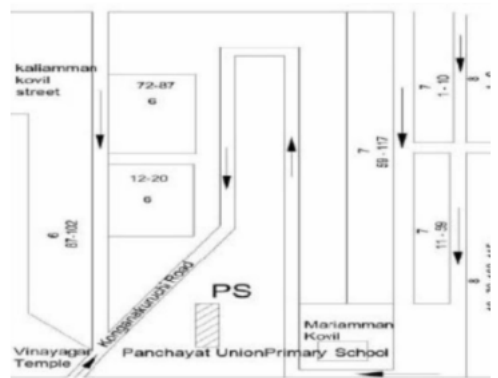

Polling Station Front View

Courtesy: Google Ma

Courtesy: Google Ma

ELEVATION VIEW

ELEVATION VIEW

Cad View

Key MAP View

1 பெயர் : முகேஷ் கண்ணன் தந்தையின் பெயர்: பழனி வீட்டு எண் : 1/14 வயது : 23 பாலினம் : ஆண் Photo is available	WAO1832310	# 2 பெயர் : பத்மாவதி - கணவர் பெயர்: வீரணன் வீட்டு எண் : க எண்-6/41 வயது : 35 பாலினம் : பெண் Photo is available	WAO0501379	3 பெயர் : பூமிநாதன் - தந்தையின் பெயர்: சுப்பிரமணியன் - வீட்டு எண் : 2-5 வயது : 39 பாலினம் : ஆண் Photo is available	HYX3720364
4 பெயர் : ரமேஷ்கண்ணன் - தந்தையின் பெயர்: தனுஷ்கோடி - வீட்டு எண் : 2-10 வயது : 37 பாலினம் : ஆண் Photo is available	HYX3720380	5 பெயர் : முருகன் - தந்தையின் பெயர்: பெருமாள் - வீட்டு எண் : 2-15 வயது : 39 பாலினம் : ஆண் Photo is available	HYX3720372	6 பெயர் : கிண்ணன் - தந்தையின் பெயர்: அங்கண்ணன் - வீட்டு எண் : 2B வயது : 75 பாலினம் : ஆண் Photo is available	HYX1456441
7 பெயர் : புன்னைவனம் - தாயின் பெயர்: பாப்பா - வீட்டு எண் : 3-26 வயது : 36 பாலினம் : ஆண் Photo is available	WAO0349753	8 பெயர் : தனலட்சுமி - கணவர் பெயர்: புன்னைவனம் - வீட்டு எண் : 3-26 வயது : 36 பாலினம் : பெண் Photo is available	WAO0724088	9 பெயர் : ஆண்டிச்சி - கணவர் பெயர்: சின்னக்கருப்பன் - வீட்டு எண் : 3-54 வயது : 42 பாலினம் : பெண் Photo is available	WAO0132951
10 பெயர் : சின்னக்கருப்பன் - தந்தையின் பெயர்: தன்னாட்சி - வீட்டு எண் : 3-54 வயது : 41 பாலினம் : ஆண் Photo is available	WAO0349852	11 பெயர் : முருகன் - தந்தையின் பெயர்: வீரபாண்டி - வீட்டு எண் : 3-75 வயது : 38 பாலினம் : ஆண் Photo is available	WAO0132993	12 பெயர் : ராஜலட்சுமி - கணவர் பெயர்: ஆண்டி - வீட்டு எண் : 4-34 வயது : 35 பாலினம் : பெண் Photo is available	WAO0509257
13 பெயர் : மலர் - கணவர் பெயர்: ஜெயராமன் - வீட்டு எண் : 6 வயது : 41 பாலினம் : பெண் Photo is available	WAO0349738	14 பெயர் : முத்துமாரி - கணவர் பெயர்: பாண்டி - வீட்டு எண் : 6-- வயது : 41 பாலினம் : பெண் Photo is available	WAO0349761	15 பெயர் : முனியம்மாள் - தாயின் பெயர்: தனுஷ்கோடி - வீட்டு எண் : 6-1 வயது : 62 பாலினம் : பெண் Photo is available	HYX3287190
16 பெயர் : தனுஷ்கோடி - தந்தையின் பெயர்: இராமன் - வீட்டு எண் : 6-1 வயது : 59 பாலினம் : ஆண் Photo is available	WAO0509315	17 பெயர் : கிருஷ்ணவேணி கணவர் பெயர்: ரமேஷ்கண்ணன் வீட்டு எண் : 6-1 வயது : 29 பாலினம் : பெண் Photo is available	WAO1680990	18 பெயர் : வெய்யம்மாள் - கணவர் பெயர்: முருகன் - வீட்டு எண் : 6-1E வயது : 42 பாலினம் : பெண் Photo is available	HYX2231157
19 பெயர் : பொன்னுத்தாய் - தந்தையின் பெயர்: கந்தசாமி - வீட்டு எண் : 6-3 வயது : 52 பாலினம் : பெண் Photo is available	HYX1441914	20 பெயர் : சுப்பிரமணியன் - தந்தையின் பெயர்: மொக்கையன் - வீட்டு எண் : 6-3E வயது : 58 பாலினம் : ஆண் Photo is available	WAO1522820	21 பெயர் : மெய்யக்காள் - தந்தையின் பெயர்: சுப்பிரமணியன் - வீட்டு எண் : 6-3E வயது : 56 பாலினம் : பெண் Photo is available	HYX1441005
22 பெயர் : நாகமலையான் - தந்தையின் பெயர்: கந்தன் - வீட்டு எண் : 6-3E வயது : 43 பாலினம் : ஆண் Photo is available	HYX2230266	23 பெயர் : சமதி - கணவர் பெயர்: நாகமலையான் - வீட்டு எண் : 6-3E வயது : 42 பாலினம் : பெண் Photo is available	HYX2230399	24 பெயர் : கருப்பையா - தந்தையின் பெயர்: அழகன் - வீட்டு எண் : 6-4 வயது : 56 பாலினம் : ஆண் Photo is available	HYX1456458
25 பெயர் : ராஜாத்தி - கணவர் பெயர்: கருப்பையா - வீட்டு எண் : 6-4 வயது : 51 பாலினம் : பெண் Photo is available	WAO1522838	26 பெயர் : அமுதா - கணவர் பெயர்: ஆனந்தராஜ் - வீட்டு எண் : 6-4 வயது : 32 பாலினம் : பெண் Photo is available	WAO0509331	27 பெயர் : அனிதா - தந்தையின் பெயர்: கருப்பையா - வீட்டு எண் : 6-4 வயது : 31 பாலினம் : பெண் Photo is available	WAO0587519
28 பெயர் : புளியன் - தந்தையின் பெயர்: துரைச்சாமி - வீட்டு எண் : 6-4E வயது : 50 பாலினம் : ஆண் Photo is available	HYX1441252	29 பெயர் : ஈஸ்வரி - கணவர் பெயர்: புளியன் - வீட்டு எண் : 6-4E வயது : 46 பாலினம் : பெண் Photo is available	WAO1522846	30 பெயர் : சின்னப்பாண்டியம்மாள் - கணவர் பெயர்: பாக்கியம் - வீட்டு எண் : 6-5E வயது : 51 பாலினம் : பெண் Photo is available	HYX1441138