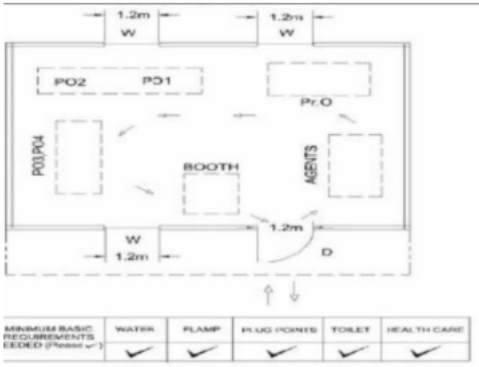

Polling Station Front View

Courtesy: Google Ma

Courtesy: Google Ma

ELEVATION VIEW

ELEVATION VIEW

Cad View

Key MAP View

1 பெயர் : முகேஷ் கண்ணன் தந்தையின் பெயர்: பழனி வீட்டு எண் : 1/14 வயது : 23 பாலினம் : ஆண் Photo is available	WAO1832310	# 2 பெயர் : பத்மாவதி - கணவர் பெயர்: வீரணன் வீட்டு எண் : க எண்-6/41 வயது : 35 பாலினம் : பெண் Photo is available	WAO0501379	3 பெயர் : பூமிநாதன் - தந்தையின் பெயர்: சுப்பிரமணியன் - வீட்டு எண் : 2-5 வயது : 39 பாலினம் : ஆண் Photo is available	HYX3720364
4 பெயர் : ரமேஷ்கண்ணன் - தந்தையின் பெயர்: தனுஷ்கோடி - வீட்டு எண் : 2-10 வயது : 37 பாலினம் : ஆண் Photo is available	HYX3720380	5 பெயர் : முருகன் - தந்தையின் பெயர்: பெருமாள் - வீட்டு எண் : 2-15 வயது : 39 பாலினம் : ஆண் Photo is available	HYX3720372	6 பெயர் : கிண்ணன் - தந்தையின் பெயர்: அங்கண்ணன் - வீட்டு எண் : 2B வயது : 75 பாலினம் : ஆண் Photo is available	HYX1456441
7 பெயர் : புன்னைவனம் - தாயின் பெயர்: பாப்பா - வீட்டு எண் : 3-26 வயது : 36 பாலினம் : ஆண் Photo is available	WAO0349753	8 பெயர் : தனலட்சுமி - கணவர் பெயர்: புன்னைவனம் - வீட்டு எண் : 3-26 வயது : 36 பாலினம் : பெண் Photo is available	WAO0724088	9 பெயர் : ஆண்டிச்சி - கணவர் பெயர்: சின்னக்கருப்பன் - வீட்டு எண் : 3-54 வயது : 42 பாலினம் : பெண் Photo is available	WAO0132951
10 பெயர் : சின்னக்கருப்பன் - தந்தையின் பெயர்: தன்னாட்சி - வீட்டு எண் : 3-54 வயது : 41 பாலினம் : ஆண் Photo is available	WAO0349852	11 பெயர் : முருகன் - தந்தையின் பெயர்: வீரபாண்டி - வீட்டு எண் : 3-75 வயது : 38 பாலினம் : ஆண் Photo is available	WAO0132993	12 பெயர் : ராஜலட்சுமி - கணவர் பெயர்: ஆண்டி - வீட்டு எண் : 4-34 வயது : 35 பாலினம் : பெண் Photo is available	WAO0509257
13 பெயர் : மலர் - கணவர் பெயர்: ஜெயராமன் - வீட்டு எண் : 6 வயது : 41 பாலினம் : பெண் Photo is available	WAO0349738	14 பெயர் : முத்துமாரி - கணவர் பெயர்: பாண்டி - வீட்டு எண் : 6-- வயது : 41 பாலினம் : பெண் Photo is available	WAO0349761	15 பெயர் : முனியம்மாள் - தாயின் பெயர்: தனுஷ்கோடி - வீட்டு எண் : 6-1 வயது : 62 பாலினம் : பெண் Photo is available	HYX3287190
16 பெயர் : தனுஷ்கோடி - தந்தையின் பெயர்: இராமன் - வீட்டு எண் : 6-1 வயது : 59 பாலினம் : ஆண் Photo is available	WAO0509315	17 பெயர் : கிருஷ்ணவேணி கணவர் பெயர்: ரமேஷ்கண்ணன் வீட்டு எண் : 6-1 வயது : 29 பாலினம் : பெண் Photo is available	WAO1680990	18 பெயர் : வெய்யம்மாள் - கணவர் பெயர்: முருகன் - வீட்டு எண் : 6-1E வயது : 42 பாலினம் : பெண் Photo is available	HYX2231157
19 பெயர் : பொன்னுத்தாய் - தந்தையின் பெயர்: கந்தசாமி - வீட்டு எண் : 6-3 வயது : 52 பாலினம் : பெண் Photo is available	HYX1441914	20 பெயர் : சுப்பிரமணியன் - தந்தையின் பெயர்: மொக்கையன் - வீட்டு எண் : 6-3E வயது : 58 பாலினம் : ஆண் Photo is available	WAO1522820	21 பெயர் : மெய்யக்காள் - தந்தையின் பெயர்: சுப்பிரமணியன் - வீட்டு எண் : 6-3E வயது : 56 பாலினம் : பெண் Photo is available	HYX1441005
22 பெயர் : நாகமலையான் - தந்தையின் பெயர்: கந்தன் - வீட்டு எண் : 6-3E வயது : 43 பாலினம் : ஆண் Photo is available	HYX2230266	23 பெயர் : சமதி - கணவர் பெயர்: நாகமலையான் - வீட்டு எண் : 6-3E வயது : 42 பாலினம் : பெண் Photo is available	HYX2230399	24 பெயர் : கருப்பையா - தந்தையின் பெயர்: அழகன் - வீட்டு எண் : 6-4 வயது : 56 பாலினம் : ஆண் Photo is available	HYX1456458
25 பெயர் : ராஜாத்தி - கணவர் பெயர்: கருப்பையா - வீட்டு எண் : 6-4 வயது : 51 பாலினம் : பெண் Photo is available	WAO1522838	26 பெயர் : அமுதா - கணவர் பெயர்: ஆனந்தராஜ் - வீட்டு எண் : 6-4 வயது : 32 பாலினம் : பெண் Photo is available	WAO0509331	27 பெயர் : அனிதா - தந்தையின் பெயர்: கருப்பையா - வீட்டு எண் : 6-4 வயது : 31 பாலினம் : பெண் Photo is available	WAO0587519
28 பெயர் : புளியன் - தந்தையின் பெயர்: துரைச்சாமி - வீட்டு எண் : 6-4E வயது : 50 பாலினம் : ஆண் Photo is available	HYX1441252	29 பெயர் : ஈஸ்வரி - கணவர் பெயர்: புளியன் - வீட்டு எண் : 6-4E வயது : 46 பாலினம் : பெண் Photo is available	WAO1522846	30 பெயர் : சின்னப்பாண்டியம்மாள் - கணவர் பெயர்: பாக்கியம் - வீட்டு எண் : 6-5E வயது : 51 பாலினம் : பெண் Photo is available	HYX1441138