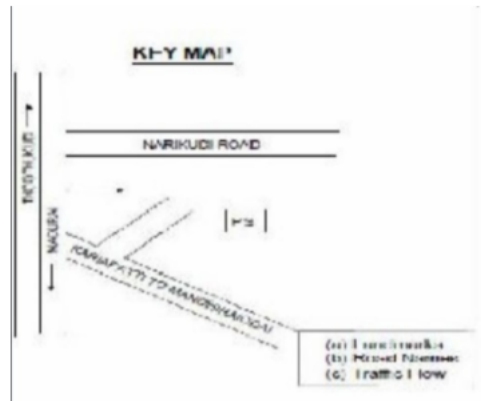

Google Map View

Polling Station Building Front View

Polling Station Front View

Cad View

Key MAP View

சட்டமன்றத் தொகுதியின் எண் மற்றும் பெயர் : 208-திருச்சுழி  
பிரிவு எண் மற்றும் பெயர் 1-கம்பிக்குடி(வ.கி), கம்பிக்குடி (ஊ), மந்திரி ஓடை