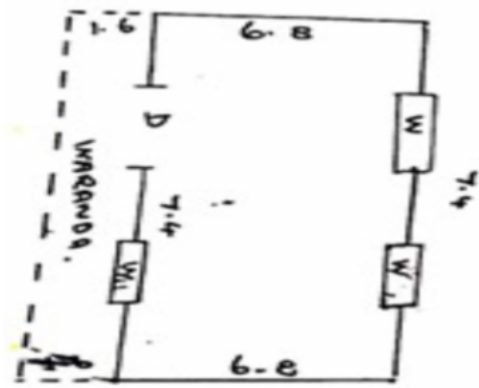

Google Map View

Polling Station Building Front View

Polling Station Front View

Cad View

Key MAP View

சட்டமன்றத் தொகுதியின் எண் மற்றும் பெயர் : 208-திருச்சுழி  
பிரிவு எண் மற்றும் பெயர் 1-கம்பிக்குடி(வ.கி), கம்பிக்குடி (ஊ), மந்திரி ஓடை