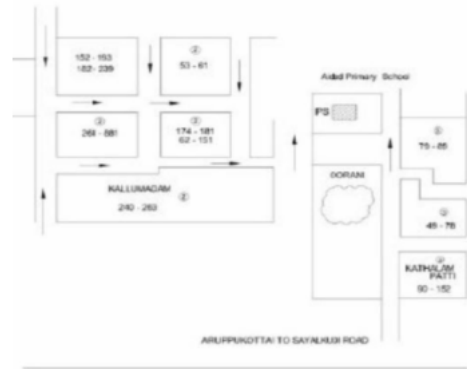

Key MAP View