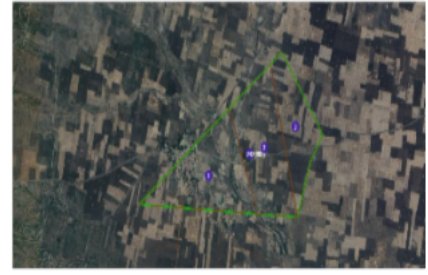

Google Map View