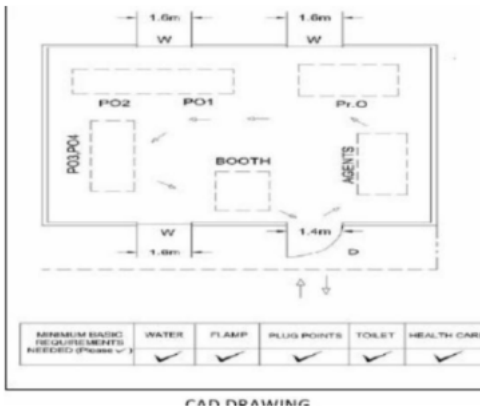

Google Map View

Polling Station Building Front View

Polling Station Front View

Cad View

Key MAP View

1	WAO0685339	பெயர் : விஜய் - தந்தையின் பெயர்: ஜான் கென்னடி - வீட்டு எண் : 2-1 வயது : 32 பாலினம் : ஆண்	Photo is available	2	WAO0761114	பெயர் : பொன்முருகன் - தந்தையின் பெயர்: ஜான்கென்னடி - வீட்டு எண் : 2-1 வயது : 29 பாலினம் : ஆண்	Photo is available	3	WAO0945493	பெயர் : முத்துக்குமார் - தந்தையின் பெயர்: ஜான்கென்னடி - வீட்டு எண் : 2-1 வயது : 27 பாலினம் : ஆண்	Photo is available
4	HYX2950160	பெயர் : கணேசன் - தந்தையின் பெயர்: வெள்ளையன் - வீட்டு எண் : 2/1/1 வயது : 69 பாலினம் : ஆண்	Photo is available	5	HYX2950152	பெயர் : சுப்புலட்சுமி - கணவர் பெயர்: கணேசன் - வீட்டு எண் : 2-1-1 வயது : 62 பாலினம் : பெண்	Photo is available	6	WAO1053206	பெயர் : பாண்டியராஜன் க தந்தையின் பெயர்: கணேசன் வீட்டு எண் : 2/1/1 வயது : 40 பாலினம் : ஆண்	Photo is available
7	WAO0187138	பெயர் : விஜயபாண்டியன் - தந்தையின் பெயர்: கணேசன் - வீட்டு எண் : 2/1/1 வயது : 34 பாலினம் : ஆண்	Photo is available	8	WAO1053222	பெயர் : தனலெட்சுமி கணவர் பெயர்: விஜயபாண்டியன் வீட்டு எண் : 2/1/1 வயது : 28 பாலினம் : பெண்	Photo is available	9	WAO0967786	பெயர் : காவேரி கணவர் பெயர்: பாண்டியராஜன் வீட்டு எண் : 2/1/1 வயது : 28 பாலினம் : பெண்	Photo is available
10	WAO0514257	பெயர் : முனியசாமி - தந்தையின் பெயர்: கருப்பசாமி - வீட்டு எண் : 2-2 வயது : 42 பாலினம் : ஆண்	Photo is available	11	WAO0878991	பெயர் : தமிழரசி - தந்தையின் பெயர்: கணேசன் - வீட்டு எண் : 2-3 வயது : 28 பாலினம் : பெண்	Photo is available	12	WAO1014216	பெயர் : காமராஜ் தந்தையின் பெயர்: கணேசன் வீட்டு எண் : 2-3 வயது : 26 பாலினம் : ஆண்	Photo is available
13	HYX3290442	பெயர் : செல்லத்துரை - தந்தையின் பெயர்: தங்கராஜ் - வீட்டு எண் : 2-4 வயது : 55 பாலினம் : ஆண்	Photo is available	14	HYX3290715	பெயர் : எல்லம்மாள் - கணவர் பெயர்: செல்லத்துரை - வீட்டு எண் : 2-4 வயது : 45 பாலினம் : பெண்	Photo is available	15	WAO0685388	பெயர் : காளீஸ்வரி - தந்தையின் பெயர்: சரவணன் - வீட்டு எண் : 2-7 வயது : 30 பாலினம் : பெண்	Photo is available
16	WAO0945485	பெயர் : பாண்டியராஜன் - தந்தையின் பெயர்: சரவணன் - வீட்டு எண் : 2-7 வயது : 29 பாலினம் : ஆண்	Photo is available	17	WAO0187443	பெயர் : மதுரை வீரன் தந்தையின் பெயர்: மாரியப்பன் - வீட்டு எண் : 2-8 வயது : 56 பாலினம் : ஆண்	Photo is available	18	WAO1739796	பெயர் : பாண்டிச்செல்வி தந்தையின் பெயர்: மதுரைவீரன் வீட்டு எண் : 2/8 வயது : 24 பாலினம் : பெண்	Photo is available
19	WAO1816677	பெயர் : லட்சுமணன் தந்தையின் பெயர்: மதுரைவீரன் வீட்டு எண் : 2/8 வயது : 22 பாலினம் : ஆண்	Photo is available	20	WAO1822725	பெயர் : ராமர் தந்தையின் பெயர்: மதுரைவீரன் வீட்டு எண் : 2/8 வயது : 22 பாலினம் : ஆண்	Photo is available	21	WAO1539782	பெயர் : இளங்கோ - தந்தையின் பெயர்: முத்துச்சாமி - வீட்டு எண் : 2-9 வயது : 53 பாலினம் : ஆண்	Photo is available
22	HYX3290269	பெயர் : முருகேஸ்வரி - தந்தையின் பெயர்: இளங்கோ - வீட்டு எண் : 2-9 வயது : 48 பாலினம் : பெண்	Photo is available	23	WAO1739705	பெயர் : சூர்யகுமார் தந்தையின் பெயர்: இளங்கோ வீட்டு எண் : 2/9 வயது : 27 பாலினம் : ஆண்	Photo is available	24	WAO1739820	பெயர் : சந்திரவேலகா தந்தையின் பெயர்: இளங்கோ வீட்டு எண் : 2/9 வயது : 23 பாலினம் : பெண்	Photo is available
25	WAO0088633	பெயர் : நாகவள்ளி - கணவர் பெயர்: முத்துராஜ் - வீட்டு எண் : 2-10 வயது : 43 பாலினம் : பெண்	Photo is available	26	WAO0801977	பெயர் : முனியசாமி - தந்தையின் பெயர்: குருசாமி - வீட்டு எண் : 2-12 வயது : 29 பாலினம் : ஆண்	Photo is available	27	WAO1013440	பெயர் : முத்துலட்சுமி தாயின் பெயர்: பாண்டியம்மாள் வீட்டு எண் : 2-12 வயது : 25 பாலினம் : பெண்	Photo is available
28	WAO0134726	பெயர் : அய்யம்மாள் - கணவர் பெயர்: ராமமூர்த்தி - வீட்டு எண் : 2-13 வயது : 43 பாலினம் : பெண்	Photo is available	29	WAO1740034	பெயர் : சூதாலட்சுமி தந்தையின் பெயர்: சக்கரை வீட்டு எண் : 2/13 வயது : 26 பாலினம் : பெண்	Photo is available	30	WAO0187492	பெயர் : அழகர் - தந்தையின் பெயர்: வெள்ளைச்சாமி - வீட்டு எண் : 2-13-1 வயது : 51 பாலினம் : ஆண்	Photo is available