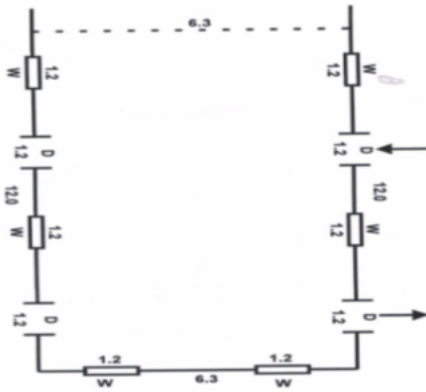

Google Map View

Polling Station Building Front View

Polling Station Front View

Cad View

Key MAP View

1	WAO0153205	பெயர் : மலர்கொடி - தந்தையின் பெயர்: சீனி - வீட்டு எண் : 1-16A வயது : 35 பாலினம் : பெண்	Photo is available	2	WAO0355107	பெயர் : சோமசுந்தரம் - தந்தையின் பெயர்: காளிராஜ் - வீட்டு எண் : 1/25 வயது : 41 பாலினம் : ஆண்	Photo is available	3	WAO0184127	பெயர் : சந்திரசேகர் - தந்தையின் பெயர்: சண்முகவேல் - வீட்டு எண் : 1-119 வயது : 45 பாலினம் : ஆண்	Photo is available
4	WAO0184119	பெயர் : நாகராணி - கணவர் பெயர்: சந்திரசேகர் - வீட்டு எண் : 1-119 வயது : 41 பாலினம் : பெண்	Photo is available	5	WAO1741222	பெயர் : விமலா தந்தையின் பெயர்: பால்ராஜ் வீட்டு எண் : 1/164 வயது : 23 பாலினம் : பெண்	Photo is available	6	WAO1589894	பெயர் : ராஜலட்சுமி - கணவர் பெயர்: அப்பணசாமி - வீட்டு எண் : 2 வயது : 87 பாலினம் : பெண்	Photo is available
7	HYX1410752	பெயர் : கந்தசாமி - தந்தையின் பெயர்: அப்பணசாமி - வீட்டு எண் : 2 வயது : 68 பாலினம் : ஆண்	Photo is available	8	HYX1410968	பெயர் : ஜெயராம் - தந்தையின் பெயர்: அப்பணசாமி - வீட்டு எண் : 2 வயது : 63 பாலினம் : ஆண்	Photo is available	9	WAO1589902	பெயர் : அன்னலட்சுமி - கணவர் பெயர்: கந்தசாமி - வீட்டு எண் : 2 வயது : 56 பாலினம் : பெண்	Photo is available
10	WAO1741156	பெயர் : மகாலட்சுமி கணவர் பெயர்: வீரையன் வீட்டு எண் : 2/1 வயது : 24 பாலினம் : பெண்	Photo is available	11	WAO1741230	பெயர் : கீதாலட்சுமி தந்தையின் பெயர்: பெருமாள்சாமி வீட்டு எண் : 2/1 வயது : 23 பாலினம் : பெண்	Photo is available	12	WAO0687111	பெயர் : இராம்குமார் - தந்தையின் பெயர்: பெருமாள்சாமி - வீட்டு எண் : 2-1-2 வயது : 30 பாலினம் : ஆண்	Photo is available
13	WAO0184010	பெயர் : தேன்மொழி - கணவர் பெயர்: சந்தனம் - வீட்டு எண் : 2-4 வயது : 45 பாலினம் : பெண்	Photo is available	14	HYX2951523	பெயர் : ரமேஷ்குமார் - தந்தையின் பெயர்: லட்சுமணன் - வீட்டு எண் : 2-4 வயது : 41 பாலினம் : ஆண்	Photo is available	15	WAO1976232	பெயர் : தனுஷ்குமார் தந்தையின் பெயர்: சந்தனம் வீட்டு எண் : 2/4 வயது : 20 பாலினம் : ஆண்	Photo is available
16	WAO0355115	பெயர் : முத்துராஜ் - தந்தையின் பெயர்: சுப்பன் - வீட்டு எண் : 2-7 வயது : 54 பாலினம் : ஆண்	Photo is available	17	WAO0184028	பெயர் : ரமேஷ் - தந்தையின் பெயர்: சுப்புக்கனி - வீட்டு எண் : 2-7 வயது : 48 பாலினம் : ஆண்	Photo is available	18	WAO1012046	பெயர் : கௌதம் தந்தையின் பெயர்: ரமேஷ் வீட்டு எண் : 2-7 வயது : 25 பாலினம் : ஆண்	Photo is available
19	WAO0831933	பெயர் : முத்துக்குமார் - தந்தையின் பெயர்: சுப்பையா - வீட்டு எண் : 2-10 வயது : 41 பாலினம் : ஆண்	Photo is available	20	WAO0832063	பெயர் : ராமகலா - கணவர் பெயர்: முத்துசுப்புராஜ் - வீட்டு எண் : 2-10 வயது : 36 பாலினம் : பெண்	Photo is available	21	WAO0687087	பெயர் : மாரிமுத்து - தந்தையின் பெயர்: வீரையன் - வீட்டு எண் : 2-11 வயது : 41 பாலினம் : ஆண்	Photo is available
22	WAO0687103	பெயர் : வீரையன் - தந்தையின் பெயர்: வீரையன் - வீட்டு எண் : 2-11 வயது : 35 பாலினம் : ஆண்	Photo is available	23	WAO0687079	பெயர் : பாண்டியம்மாள் - இதரர் பெயர்: மாரிமுத்து - வீட்டு எண் : 2-11A வயது : 35 பாலினம் : பெண்	Photo is available	24	WAO1740992	பெயர் : ஆதித்யன் தந்தையின் பெயர்: செல்வராஜ் வீட்டு எண் : 2/14 வயது : 24 பாலினம் : ஆண்	Photo is available
25	WAO1812650	பெயர் : பத்மா தந்தையின் பெயர்: சேதுராஜ் வீட்டு எண் : 2/19 வயது : 32 பாலினம் : பெண்	Photo is available	26	WAO1812734	பெயர் : பாலமுருகன் தந்தையின் பெயர்: சேதுராஜ் வீட்டு எண் : 2/19 வயது : 28 பாலினம் : ஆண்	Photo is available	27	WAO0355198	பெயர் : கிருஷ்ணசாமி - தந்தையின் பெயர்: கோவிந்தசாமி - வீட்டு எண் : 2-23 வயது : 55 பாலினம் : ஆண்	Photo is available
28	WAO0863852	பெயர் : மூக்கையா - தந்தையின் பெயர்: கரியமால் கவுண்டர் - வீட்டு எண் : 2-23B வயது : 86 பாலினம் : ஆண்	Photo is available	29	WAO0832055	பெயர் : மாரிச் செல்வம் - தந்தையின் பெயர்: மகா ராஜா - வீட்டு எண் : 2-23B வயது : 30 பாலினம் : ஆண்	Photo is available	30	WAO1854348	பெயர் : மாலினி தாயின் பெயர்: சண்முகலட்சுமி வீட்டு எண் : 2/27 வயது : 21 பாலினம் : பெண்	Photo is available