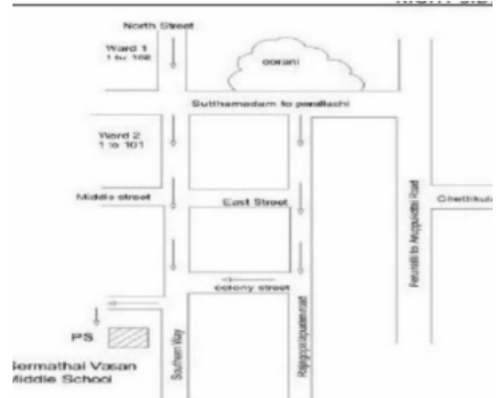

Google Map View

Polling Station Building Front View

ELEVATION VIEW

Polling Station Front View

ELEVATION VIEW

Cad View

Key MAP View

1 பெயர் : மாதவி - கணவர் பெயர்: இராஜபாண்டி - வீட்டு எண் : 1 வயது : 40 பாலினம் : பெண் Photo is available	WAO0357814	2 பெயர் : பண்டிசெல்வி - தந்தையின் பெயர்: ரத்தினமூர்த்தி - வீட்டு எண் : 1 வயது : 38 பாலினம் : பெண் Photo is available	WAO0091421	3 பெயர் : பவின்குமார் தந்தையின் பெயர்: முத்துப்பாண்டி வீட்டு எண் : 1 வயது : 20 பாலினம் : ஆண் Photo is available	WAO1902634
4 பெயர் : இரங்கி முத்து கணவர் பெயர்: பொன்னு பாண்டி வீட்டு எண் : 1/1ஏ வயது : 25 பாலினம் : பெண் Photo is available	WAO1678887	5 பெயர் : முத்துப்பாண்டி - தந்தையின் பெயர்: மூக்கையா - வீட்டு எண் : 1-2A வயது : 39 பாலினம் : ஆண் Photo is available	WAO0136408	6 பெயர் : செந்தூர்பாண்டி - தந்தையின் பெயர்: மூக்கையா - வீட்டு எண் : 1-2A வயது : 36 பாலினம் : ஆண் Photo is available	WAO0136416
7 பெயர் : பொன்னுப்பாண்டி - தந்தையின் பெயர்: மூக்கையா - வீட்டு எண் : 1-2A வயது : 31 பாலினம் : ஆண் Photo is available	WAO0688911	8 பெயர் : இராஜேஸ்வரி - கணவர் பெயர்: செந்தூர் பாண்டி - வீட்டு எண் : 1-2-A வயது : 30 பாலினம் : பெண் Photo is available	WAO0833798	9 பெயர் : கற்பகவள்ளி கணவர் பெயர்: முத்துப்பாண்டி வீட்டு எண் : 1/3 வயது : 31 பாலினம் : பெண் Photo is available	WAO1749894
10 பெயர் : செல்லத்துரை - தந்தையின் பெயர்: முத்துநாயக்கர் - வீட்டு எண் : 1-3D வயது : 63 பாலினம் : ஆண் Photo is available	WAO0178988	11 பெயர் : செல்வி தந்தையின் பெயர்: செல்வக்குமார் - வீட்டு எண் : 1-4 வயது : 47 பாலினம் : பெண் Photo is available	HYX2305084	12 பெயர் : பாண்டியம்மாள் - கணவர் பெயர்: பூமிநாதன் - வீட்டு எண் : 1-4 வயது : 46 பாலினம் : பெண் Photo is available	HYX3001666
13 பெயர் : ராமலட்சுமி - கணவர் பெயர்: சின்ராஜ் - வீட்டு எண் : 1-4 வயது : 43 பாலினம் : பெண் Photo is available	HYX2305183	14 பெயர் : சிவக்குமார் தந்தையின் பெயர்: செல்வக்குமார் வீட்டு எண் : 1-4 வயது : 26 பாலினம் : ஆண் Photo is available	WAO0968685	15 பெயர் : ஹரிஷ்குமார் தந்தையின் பெயர்: நாகராஜ் வீட்டு எண் : 1/4 வயது : 19 பாலினம் : ஆண் Photo is available	WAO1975739
16 பெயர் : ராமலட்சுமி - கணவர் பெயர்: செல்லச்சாமி - வீட்டு எண் : 1-5 வயது : 76 பாலினம் : பெண் Photo is available	WAO1553015	17 பெயர் : சூரக்காள் - கணவர் பெயர்: மூக்கையா - வீட்டு எண் : 1-5 வயது : 56 பாலினம் : பெண் Photo is available	WAO0178970	18 பெயர் : பஞ்சவர்ணம் - கணவர் பெயர்: நாகராஜன் - வீட்டு எண் : 1-5 வயது : 45 பாலினம் : பெண் Photo is available	HYX1663251
19 பெயர் : வேல்முருகன் - தந்தையின் பெயர்: மல்லச்சாமி - வீட்டு எண் : 1-5 வயது : 36 பாலினம் : ஆண் Photo is available	WAO0357533	20 பெயர் : மூக்கையா - தந்தையின் பெயர்: செல்லச்சாமி - வீட்டு எண் : 1-5A வயது : 45 பாலினம் : ஆண் Photo is available	WAO0178863	21 பெயர் : விஜயலட்சுமி - கணவர் பெயர்: குசலவன் - வீட்டு எண் : 1-5F வயது : 49 பாலினம் : பெண் Photo is available	WAO0518506
22 பெயர் : ராஜேந்திரன் தந்தையின் பெயர்: பொன்னுச்சாமி வீட்டு எண் : 1/6 வயது : 54 பாலினம் : ஆண் Photo is available	WAO1902568	23 பெயர் : அனிதா - கணவர் பெயர்: சக்திவேல் முருகன் வீட்டு எண் : 1-7 வயது : 36 பாலினம் : பெண் Photo is available	WAO0178913	24 பெயர் : செல்வக்குமார் - தந்தையின் பெயர்: பொன்னையா - வீட்டு எண் : 1-7 வயது : 27 பாலினம் : ஆண் Photo is available	WAO0908426
25 பெயர் : சேதுபதி தந்தையின் பெயர்: பொன்னையா வீட்டு எண் : 1/7 வயது : 24 பாலினம் : ஆண் Photo is available	WAO1678747	26 பெயர் : கார்த்திகா - கணவர் பெயர்: முருகன் - வீட்டு எண் : 1-8A வயது : 46 பாலினம் : பெண் Photo is available	WAO0178871	27 பெயர் : பூங்கனி - கணவர் பெயர்: அயோத்திரான் - வீட்டு எண் : 1-9 வயது : 57 பாலினம் : பெண் Photo is available	WAO1553023
28 பெயர் : குருவக்காள் கணவர் பெயர்: மாயமுகு - வீட்டு எண் : 1-9 வயது : 52 பாலினம் : பெண் Photo is available	WAO0178848	29 பெயர் : கோவிந்தராஜ் - தந்தையின் பெயர்: அழகர்சாமி - வீட்டு எண் : 1-9 வயது : 52 பாலினம் : ஆண் Photo is available	WAO1553031	30 பெயர் : ராஜலட்சுமி - கணவர் பெயர்: கோவிந்தராஜ் - வீட்டு எண் : 1-9 வயது : 41 பாலினம் : பெண் Photo is available	WAO0091553