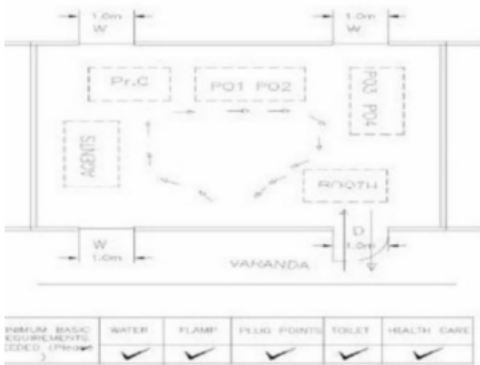

Google Map View

Polling Station Building Front View

ELEVATION VIEW

Polling Station Front View

ELEVATION VIEW

Cad View

Key MAP View

1 பெயர் : மாதவி - கணவர் பெயர்: இராஜபாண்டி - வீட்டு எண் : 1 வயது : 40 பாலினம் : பெண் Photo is available	WAO0357814	2 பெயர் : பண்டிசெல்வி - தந்தையின் பெயர்: ரத்தினமூர்த்தி - வீட்டு எண் : 1 வயது : 38 பாலினம் : பெண் Photo is available	WAO0091421	3 பெயர் : பவின்குமார் தந்தையின் பெயர்: முத்துப்பாண்டி வீட்டு எண் : 1 வயது : 20 பாலினம் : ஆண் Photo is available	WAO1902634
4 பெயர் : இரங்கி முத்து கணவர் பெயர்: பொன்னு பாண்டி வீட்டு எண் : 1/1ஏ வயது : 25 பாலினம் : பெண் Photo is available	WAO1678887	5 பெயர் : முத்துப்பாண்டி - தந்தையின் பெயர்: மூக்கையா - வீட்டு எண் : 1-2A வயது : 39 பாலினம் : ஆண் Photo is available	WAO0136408	6 பெயர் : செந்தூர்பாண்டி - தந்தையின் பெயர்: மூக்கையா - வீட்டு எண் : 1-2A வயது : 36 பாலினம் : ஆண் Photo is available	WAO0136416
7 பெயர் : பொன்னுப்பாண்டி - தந்தையின் பெயர்: மூக்கையா - வீட்டு எண் : 1-2A வயது : 31 பாலினம் : ஆண் Photo is available	WAO0688911	8 பெயர் : இராஜேஸ்வரி - கணவர் பெயர்: செந்தூர் பாண்டி - வீட்டு எண் : 1-2-A வயது : 30 பாலினம் : பெண் Photo is available	WAO0833798	9 பெயர் : கற்பகவள்ளி கணவர் பெயர்: முத்துப்பாண்டி வீட்டு எண் : 1/3 வயது : 31 பாலினம் : பெண் Photo is available	WAO1749894
10 பெயர் : செல்லத்துரை - தந்தையின் பெயர்: முத்துநாயக்கர் - வீட்டு எண் : 1-3D வயது : 63 பாலினம் : ஆண் Photo is available	WAO0178988	11 பெயர் : செல்வி தந்தையின் பெயர்: செல்வக்குமார் - வீட்டு எண் : 1-4 வயது : 47 பாலினம் : பெண் Photo is available	HYX2305084	12 பெயர் : பாண்டியம்மாள் - கணவர் பெயர்: பூமிநாதன் - வீட்டு எண் : 1-4 வயது : 46 பாலினம் : பெண் Photo is available	HYX3001666
13 பெயர் : ராமலட்சுமி - கணவர் பெயர்: சின்ராஜ் - வீட்டு எண் : 1-4 வயது : 43 பாலினம் : பெண் Photo is available	HYX2305183	14 பெயர் : சிவக்குமார் தந்தையின் பெயர்: செல்வக்குமார் வீட்டு எண் : 1-4 வயது : 26 பாலினம் : ஆண் Photo is available	WAO0968685	15 பெயர் : ஹரிஷ்குமார் தந்தையின் பெயர்: நாகராஜ் வீட்டு எண் : 1/4 வயது : 19 பாலினம் : ஆண் Photo is available	WAO1975739
16 பெயர் : ராமலட்சுமி - கணவர் பெயர்: செல்லச்சாமி - வீட்டு எண் : 1-5 வயது : 76 பாலினம் : பெண் Photo is available	WAO1553015	17 பெயர் : சூரக்காள் - கணவர் பெயர்: மூக்கையா - வீட்டு எண் : 1-5 வயது : 56 பாலினம் : பெண் Photo is available	WAO0178970	18 பெயர் : பஞ்சவர்ணம் - கணவர் பெயர்: நாகராஜன் - வீட்டு எண் : 1-5 வயது : 45 பாலினம் : பெண் Photo is available	HYX1663251
19 பெயர் : வேல்முருகன் - தந்தையின் பெயர்: மல்லச்சாமி - வீட்டு எண் : 1-5 வயது : 36 பாலினம் : ஆண் Photo is available	WAO0357533	20 பெயர் : மூக்கையா - தந்தையின் பெயர்: செல்லச்சாமி - வீட்டு எண் : 1-5A வயது : 45 பாலினம் : ஆண் Photo is available	WAO0178863	21 பெயர் : விஜயலட்சுமி - கணவர் பெயர்: குசலவன் - வீட்டு எண் : 1-5F வயது : 49 பாலினம் : பெண் Photo is available	WAO0518506
22 பெயர் : ராஜேந்திரன் தந்தையின் பெயர்: பொன்னுச்சாமி வீட்டு எண் : 1/6 வயது : 54 பாலினம் : ஆண் Photo is available	WAO1902568	23 பெயர் : அனிதா - கணவர் பெயர்: சக்திவேல் முருகன் வீட்டு எண் : 1-7 வயது : 36 பாலினம் : பெண் Photo is available	WAO0178913	24 பெயர் : செல்வக்குமார் - தந்தையின் பெயர்: பொன்னையா - வீட்டு எண் : 1-7 வயது : 27 பாலினம் : ஆண் Photo is available	WAO0908426
25 பெயர் : சேதுபதி தந்தையின் பெயர்: பொன்னையா வீட்டு எண் : 1/7 வயது : 24 பாலினம் : ஆண் Photo is available	WAO1678747	26 பெயர் : கார்த்திகா - கணவர் பெயர்: முருகன் - வீட்டு எண் : 1-8A வயது : 46 பாலினம் : பெண் Photo is available	WAO0178871	27 பெயர் : பூங்கனி - கணவர் பெயர்: அயோத்திரான் - வீட்டு எண் : 1-9 வயது : 57 பாலினம் : பெண் Photo is available	WAO1553023
28 பெயர் : குருவக்காள் கணவர் பெயர்: மாயமுகு - வீட்டு எண் : 1-9 வயது : 52 பாலினம் : பெண் Photo is available	WAO0178848	29 பெயர் : கோவிந்தராஜ் - தந்தையின் பெயர்: அழகர்சாமி - வீட்டு எண் : 1-9 வயது : 52 பாலினம் : ஆண் Photo is available	WAO1553031	30 பெயர் : ராஜலட்சுமி - கணவர் பெயர்: கோவிந்தராஜ் - வீட்டு எண் : 1-9 வயது : 41 பாலினம் : பெண் Photo is available	WAO0091553