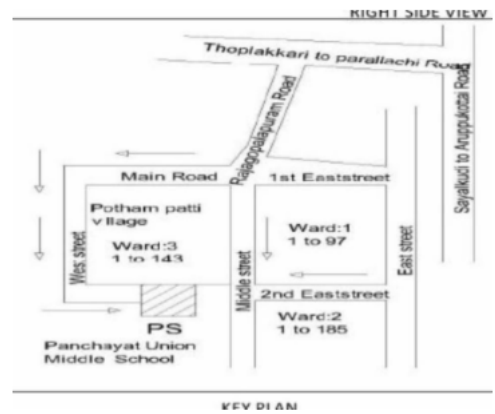

Key MAP View