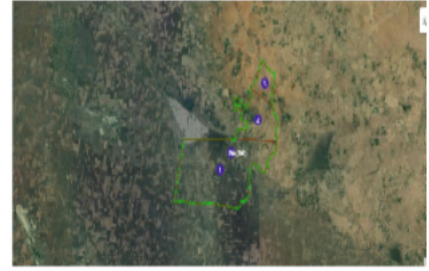

**3. வாக்குச் சாவடியின் விவரங்கள்**

வாக்குச் சாவடியின் எண் மற்றும் பெயர் : 272 - ஊராட்சி ஒன்றிய நடுநிலைப்பள்ளி, இராஜகோபாலபுரம் - 626114  வாக்குச் சாவடியின் முகவரி : ஊராட்சி ஒன்றிய நடுநிலைப்பள்ளி, இராஜகோபாலபுரம் - 626114	<b>வாக்குச் சாவடியின் வகைப்பாடு (ஆண்/பெண்/பொது)</b>	<b>பொது</b>
	<b>துணை வாக்குச் சாவடிகளின் எண்ணிக்கை :</b>	0

**4. வாக்காளர்களின் எண்ணிக்கை**

தொடங்கும் வரிசை எண்	முடியும் வரிசை எண்.	நிகர வாக்காளர்களின் எண்ணிக்கை			
		ஆண்	பெண்	மூன்றாம் பாலினம்	மொத்தம்
1	981	500	479	0	979

கையொப்பம்

Nazri Naksha

Google Map View

Polling Station Building Front View