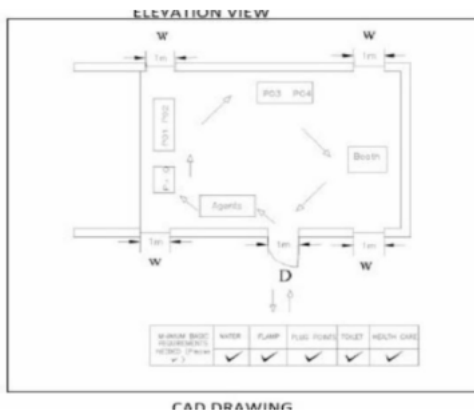

Google Map View

Polling Station Building Front View

Polling Station Front View

Cad View

Key MAP View

1	WAO0803742	பெயர் : கற்பகராஜ் - தந்தையின் பெயர்: ஜெயசீலன் - வீட்டு எண் : 1-5 வயது : 29 பாலினம் : ஆண்	Photo is available	2	WAO0092312	பெயர் : ராஜூ - தந்தையின் பெயர்: பாண்டி - வீட்டு எண் : 1-7 வயது : 46 பாலினம் : ஆண்	Photo is available	3	WAO0092320	பெயர் : ராஜேஸ்வரி - கணவர் பெயர்: ராஜூ - வீட்டு எண் : 1-7 வயது : 38 பாலினம் : பெண்	Photo is available
4	WAO0136713	பெயர் : ராதாகிருஷ்ணன் - தந்தையின் பெயர்: கோபாலகிருஷ்ணன் - வீட்டு எண் : 1-12 வயது : 44 பாலினம் : ஆண்	Photo is available	5	WAO0358556	பெயர் : அரவிந்த் - தந்தையின் பெயர்: ராமகிருஷ்ணன் - வீட்டு எண் : 1-14A வயது : 34 பாலினம் : ஆண்	Photo is available	6	WAO1973122	பெயர் : பாக்கியலட்சுமி தந்தையின் பெயர்: பாக்கியராஜ் வீட்டு எண் : 1/17 வயது : 19 பாலினம் : பெண்	Photo is available
7	WAO0907907	பெயர் : பாக்கியலட்சுமி - தந்தையின் பெயர்: தேவநேசன் - வீட்டு எண் : 1-18 வயது : 27 பாலினம் : பெண்	Photo is available	8	WAO0177295	பெயர் : கிருஷ்ணவேணி - கணவர் பெயர்: கிருஷ்ணசாமி - வீட்டு எண் : 1-21 வயது : 51 பாலினம் : பெண்	Photo is available	9	WAO0725127	பெயர் : முத்துவேல் - தந்தையின் பெயர்: முத்துகாமாட்சி - வீட்டு எண் : 1-61 வயது : 31 பாலினம் : ஆண்	Photo is available
10	WAO0593798	பெயர் : முக்கையா - தந்தையின் பெயர்: பெரியசாமி - வீட்டு எண் : 1-75 வயது : 67 பாலினம் : ஆண்	Photo is available	11	WAO1967694	பெயர் : மணிகண்டன் தாயின் பெயர்: செல்வி வீட்டு எண் : 1/75 வயது : 24 பாலினம் : ஆண்	Photo is available	12	WAO1967538	பெயர் : துஃபாநிஷா கணவர் பெயர்: வேல்முருகன் வீட்டு எண் : 1/75 வயது : 22 பாலினம் : பெண்	Photo is available
13	WAO1986058	பெயர் : இராமஜோதி தாயின் பெயர்: செல்வி வீட்டு எண் : 1/75 வயது : 22 பாலினம் : ஆண்	Photo is available	14	WAO0358572	பெயர் : ஜெயசித்ரா - கணவர் பெயர்: லட்சுமணப்பெருமாள் - வீட்டு எண் : 1-80 வயது : 51 பாலினம் : பெண்	Photo is available	15	WAO0136705	பெயர் : பிரபாகரன் - தந்தையின் பெயர்: கனகராஜ் - வீட்டு எண் : 1-82 வயது : 35 பாலினம் : ஆண்	Photo is available
16	WAO0907915	பெயர் : யுவராஜ் - தந்தையின் பெயர்: முருகன் - வீட்டு எண் : 1-93 வயது : 27 பாலினம் : ஆண்	Photo is available	17	WAO1016617	பெயர் : கலைவாணி தந்தையின் பெயர்: முருகன் வீட்டு எண் : 1/93 வயது : 25 பாலினம் : பெண்	Photo is available	18	WAO1057801	பெயர் : வசந்த் செந்தூரான் தந்தையின் பெயர்: செந்தூரான் வீட்டு எண் : 1/95 வயது : 26 பாலினம் : ஆண்	Photo is available
19	WAO0725101	பெயர் : வேல்முருகன் - தந்தையின் பெயர்: அய்யாவு - வீட்டு எண் : 1-97 வயது : 33 பாலினம் : ஆண்	Photo is available	20	WAO1917608	பெயர் : பாலபூங்காந்த் தந்தையின் பெயர்: கிருஷ்ணசாமி வீட்டு எண் : 1/121 வயது : 24 பாலினம் : ஆண்	Photo is available	21	WAO0834309	பெயர் : ராஜலட்சுமி - தந்தையின் பெயர்: திருக்கண்ணன் - வீட்டு எண் : 2-12 வயது : 30 பாலினம் : பெண்	Photo is available
22	WAO0834291	பெயர் : மணிகண்டன் - தந்தையின் பெயர்: கோபால் சாமி - வீட்டு எண் : 2-16 வயது : 46 பாலினம் : ஆண்	Photo is available	23	WAO1014612	பெயர் : லட்சுமி பிரியா தந்தையின் பெயர்: மணிகண்டன் வீட்டு எண் : 2-16 வயது : 26 பாலினம் : பெண்	Photo is available	24	WAO1933845	பெயர் : நிவாஸ் தந்தையின் பெயர்: மணிகண்டன் வீட்டு எண் : 2/16 வயது : 21 பாலினம் : ஆண்	Photo is available
25	WBV2018828	பெயர் : வெங்கடரமணி தந்தையின் பெயர்: நாகரத்தினம் நாகரத்தினம் வீட்டு எண் : 2/37, வயது : 69 பாலினம் : ஆண்	Photo is available	26	WAO0593772	பெயர் : பாலமுருகேஸ்வரி - தந்தையின் பெயர்: முனியசாமி - வீட்டு எண் : 2-56 வயது : 32 பாலினம் : பெண்	Photo is available	27	WAO1019777	பெயர் : தர்மராஜ் தாயின் பெயர்: லதா வீட்டு எண் : 3 வயது : 66 பாலினம் : ஆண்	Photo is available
28	WAO1019736	பெயர் : லதா கணவர் பெயர்: தர்மராஜ் வீட்டு எண் : 3 வயது : 58 பாலினம் : பெண்	Photo is available	29	WAO0593897	பெயர் : காளிக்கண்ணன் - தந்தையின் பெயர்: மல்லையன் - வீட்டு எண் : 3-17 வயது : 31 பாலினம் : ஆண்	Photo is available	30	WAO0177279	பெயர் : கரசியம்மாள் - கணவர் பெயர்: ரமேஷ்குமார் - வீட்டு எண் : 3-64 வயது : 34 பாலினம் : பெண்	Photo is available