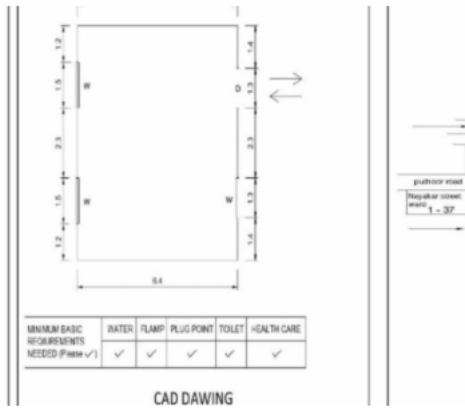

Polling Station Front View

ELEVATION VIEW

ELEVATION VIEW

Cad View

Key MAP View

1	WAO1583533	பெயர் : பேச்சியம்மாள் - கணவர் பெயர்: கருப்பசாமி - வீட்டு எண் : 1 வயது : 72 பாலினம் : பெண்	Photo is available	2	HYX0998211	பெயர் : தங்கலீலா - கணவர் பெயர்: முருகேசன் - வீட்டு எண் : 1 வயது : 70 பாலினம் : பெண்	Photo is available	3	HYX0998229	பெயர் : கருப்பசாமி - தந்தையின் பெயர்: முருகேசன் - வீட்டு எண் : 1 வயது : 50 பாலினம் : ஆண்	Photo is available
4	WAO0757724	பெயர் : சுகன்யா - கணவர் பெயர்: குணசேகரன் - வீட்டு எண் : 1 வயது : 32 பாலினம் : பெண்	Photo is available	5	WAO0757781	பெயர் : வேல்முருகன் - தந்தையின் பெயர்: பால்பாண்டி - வீட்டு எண் : 1 வயது : 31 பாலினம் : ஆண்	Photo is available	6	WAO0757799	பெயர் : ஆறுமுகச்சாமி - தந்தையின் பெயர்: மீனாட்சி சுந்தரம் - வீட்டு எண் : 1 வயது : 29 பாலினம் : ஆண்	Photo is available
7	WAO0757740	பெயர் : மரியசெல்வி - தந்தையின் பெயர்: அருள்ராஜ் - வீட்டு எண் : 1 வயது : 29 பாலினம் : பெண்	Photo is available	8	WAO0418558	பெயர் : அழகேந்திரன் - தந்தையின் பெயர்: கந்தசாமி - வீட்டு எண் : 1-0000 வயது : 36 பாலினம் : ஆண்	Photo is available	9	WAO0907816	பெயர் : முத்துமுருகன் - தந்தையின் பெயர்: இராமச்சந்திரன் - வீட்டு எண் : 1-2 வயது : 27 பாலினம் : ஆண்	Photo is available
10	WAO0803866	பெயர் : பெரியநாயகி தந்தையின் பெயர்: ரவிச்சந்திரன் - வீட்டு எண் : 1-5 வயது : 37 பாலினம் : பெண்	Photo is available	11	WAO1864297	பெயர் : ஹேமலதா கணவர் பெயர்: ஆறுமுகசாமி வீட்டு எண் : 1/5 வயது : 21 பாலினம் : பெண்	Photo is available	12	WAO1864909	பெயர் : வள்ளியம்மாள் கணவர் பெயர்: முத்துச்சாமி வீட்டு எண் : 1/10 வயது : 65 பாலினம் : பெண்	Photo is available
13	WAO0418426	பெயர் : சங்கர்ஸ்வரி - தந்தையின் பெயர்: முத்துச்சாமி - வீட்டு எண் : 1-10 வயது : 49 பாலினம் : பெண்	Photo is available	14	WAO0173757	பெயர் : தேவி - கணவர் பெயர்: கருப்பசாமி - வீட்டு எண் : 1-12 வயது : 37 பாலினம் : பெண்	Photo is available	15	WAO0594192	பெயர் : ராஜ்குமார் - தந்தையின் பெயர்: ராமலிங்கம் - வீட்டு எண் : 1-15 வயது : 33 பாலினம் : ஆண்	Photo is available
16	WAO0969261	பெயர் : நாகலட்சுமி கணவர் பெயர்: வள்ளல் ஆதித்திப்பெருமள் வீட்டு எண் : 1-16 வயது : 31 பாலினம் : பெண்	Photo is available	17	WAO0834432	பெயர் : அபிராமி - தந்தையின் பெயர்: தர்மர் - வீட்டு எண் : 1-16 வயது : 30 பாலினம் : பெண்	Photo is available	18	WAO0594184	பெயர் : சோலைராணி - தந்தையின் பெயர்: சண்முகம் - வீட்டு எண் : 1-17 வயது : 32 பாலினம் : பெண்	Photo is available
19	WAO1010719	பெயர் : சோலை காளிதாஸ் தந்தையின் பெயர்: சண்முகம் வீட்டு எண் : 1-17 வயது : 26 பாலினம் : ஆண்	Photo is available	20	WAO1017920	பெயர் : அனந்தபதம்பிரியங்கா தந்தையின் பெயர்: சண்முகம் வீட்டு எண் : 1-17 வயது : 25 பாலினம் : பெண்	Photo is available	21	WAO1042720	பெயர் : டெல்குமி இதரர் பெயர்: பாண்டி வீட்டு எண் : 1/22 வயது : 71 பாலினம் : பெண்	Photo is available
22	WAO1809300	பெயர் : அமலா கணவர் பெயர்: சின்னத்தம்பி வீட்டு எண் : 1/24 வயது : 24 பாலினம் : பெண்	Photo is available	23	WAO0834473	பெயர் : சதீஸ் குமார் - தந்தையின் பெயர்: பாலசுப்பிரமணியன் - வீட்டு எண் : 1-28 வயது : 32 பாலினம் : ஆண்	Photo is available	24	WAO0834481	பெயர் : சங்கர் குரு - தந்தையின் பெயர்: பாலசுப்பிரமணியன் - வீட்டு எண் : 1-28 வயது : 31 பாலினம் : ஆண்	Photo is available
25	WAO0418301	பெயர் : மாரியம்மாள் - கணவர் பெயர்: சுப்பிரமணி - வீட்டு எண் : 1-31 வயது : 43 பாலினம் : பெண்	Photo is available	26	WAO0689752	பெயர் : மகேந்திரன் - தந்தையின் பெயர்: நமச்சிவாயம் - வீட்டு எண் : 1-32A வயது : 38 பாலினம் : ஆண்	Photo is available	27	WAO0689745	பெயர் : மாதவி - தந்தையின் பெயர்: இராமசாமி - வீட்டு எண் : 1-32A வயது : 33 பாலினம் : பெண்	Photo is available
28	WAO1956028	பெயர் : விஜயராணி இதரர் பெயர்: அய்யத்துறை வீட்டு எண் : 1-33 வயது : 47 பாலினம் : பெண்	Photo is available	29	WAO1821362	பெயர் : கௌதமி கணவர் பெயர்: ராமராஜ் வீட்டு எண் : 1/35 வயது : 25 பாலினம் : பெண்	Photo is available	30	WAO0969287	பெயர் : கோகிலா கணவர் பெயர்: தங்கமாரி வீட்டு எண் : 1-40 வயது : 27 பாலினம் : பெண்	Photo is available