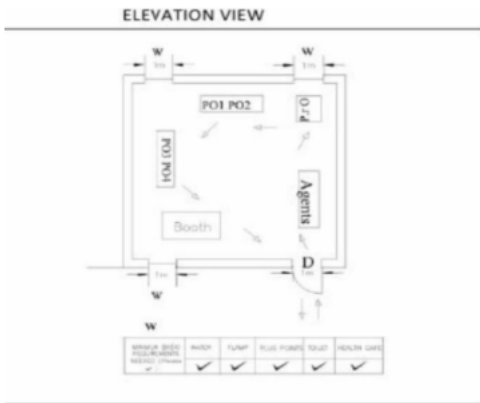

Cad View

Key MAP View