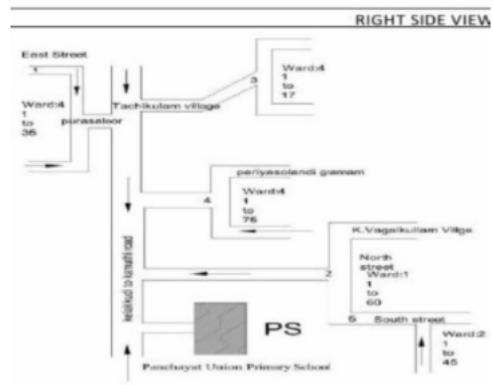

Cad View

Key MAP View