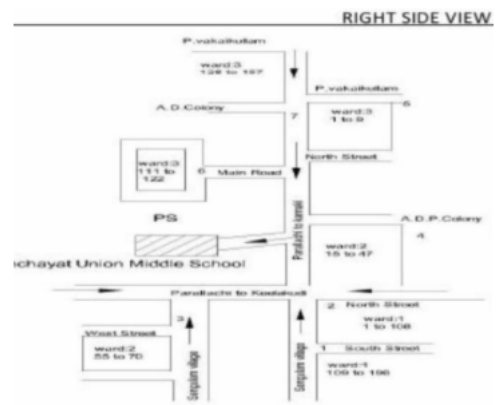

Polling Station Front View

Courtesy: Googl

Courtesy: Googl

Cad View

Key MAP View

1 பெயர் : விஜயா - கணவர் பெயர்: அய்யப்பன் - வீட்டு எண் : 1 வயது : 49 பாலினம் : பெண் Photo is available	HYX1543859	2 பெயர் : அஜித்குமார் தந்தையின் பெயர்: அய்யரப்பன் வீட்டு எண் : 1/1 வயது : 26 பாலினம் : ஆண் Photo is available	WAO1746304	3 பெயர் : அபிநயா தந்தையின் பெயர்: அய்யரப்பன் வீட்டு எண் : 1/1 வயது : 23 பாலினம் : பெண் Photo is available	WAO1914464
4 பெயர் : தேன்மொழி - தந்தையின் பெயர்: அய்யரப்பன் - வீட்டு எண் : 1-2 வயது : 36 பாலினம் : பெண் Photo is available	WAO0361758	5 பெயர் : அபினாஷ் தந்தையின் பெயர்: முத்துசாமி வீட்டு எண் : 1/2 வயது : 23 பாலினம் : ஆண் Photo is available	WAO1943646	6 பெயர் : அபிநயா தந்தையின் பெயர்: முத்துசாமி வீட்டு எண் : 1/2 வயது : 20 பாலினம் : பெண் Photo is available	WAO1943620
7 பெயர் : லட்சுமணன் - தந்தையின் பெயர்: அய்யாச்சாமி - வீட்டு எண் : 1-2B வயது : 41 பாலினம் : ஆண் Photo is available	WAO0161653	8 பெயர் : விஜயக்குமார் - தந்தையின் பெயர்: வேல்ச்சாமி - வீட்டு எண் : 1-3 வயது : 30 பாலினம் : ஆண் Photo is available	WAO0755900	9 பெயர் : அரிகிருஷ்ணன் தந்தையின் பெயர்: முருகன் வீட்டு எண் : 1/3 வயது : 19 பாலினம் : ஆண் Photo is available	WAO2029122
10 பெயர் : அபிஅனுஷ்யா தந்தையின் பெயர்: அமுல்ராமர் வீட்டு எண் : 1/4 வயது : 19 பாலினம் : பெண் Photo is available	WAO1967116	11 பெயர் : பாலேஸ்வரி - கணவர் பெயர்: அமுல்ராமர் - வீட்டு எண் : 1-4A வயது : 39 பாலினம் : பெண் Photo is available	WAO0692319	12 பெயர் : முத்துலட்சுமி - கணவர் பெயர்: முருகன் - வீட்டு எண் : 1-5 வயது : 40 பாலினம் : பெண் Photo is available	WAO0692228
13 பெயர் : அபர்ணா தந்தையின் பெயர்: முருகன் வீட்டு எண் : 1-5 வயது : 19 பாலினம் : பெண் Photo is available	WAO1992809	14 பெயர் : திலக வேணி - தந்தையின் பெயர்: அய்யரப்பன் - வீட்டு எண் : 1-5A வயது : 27 பாலினம் : பெண் Photo is available	WAO0906339	S 15 பெயர் : ராஜகுமாரி கணவர் பெயர்: தங்கப்பாண்டி - வீட்டு எண் : 1-6 வயது : 33 பாலினம் : பெண் Photo is available	WAO0866186
16 பெயர் : பவித்ரா தந்தையின் பெயர்: பழனி வீட்டு எண் : 1/6 வயது : 23 பாலினம் : பெண் Photo is available	WAO1746155	17 பெயர் : தனலட்சுமி கணவர் பெயர்: பெருமாள் வீட்டு எண் : 1-8 வயது : 46 பாலினம் : பெண் Photo is available	WAO1978642	18 பெயர் : சின்னமாரிச்சாமி - தாயின் பெயர்: அன்னலட்சுமி - வீட்டு எண் : 1-8C வயது : 34 பாலினம் : ஆண் Photo is available	WAO0596759
19 பெயர் : சந்தனமாரி - கணவர் பெயர்: சின்னமாரிச்சாமி - வீட்டு எண் : 1-8C வயது : 31 பாலினம் : பெண் Photo is available	WAO0692368	20 பெயர் : மகேஸ்வரன் - தந்தையின் பெயர்: எட்டப்பன் - வீட்டு எண் : 1-9 வயது : 36 பாலினம் : ஆண் Photo is available	WAO0138057	21 பெயர் : அஜீத் குமார் தாயின் பெயர்: சண்முகலட்சுமி வீட்டு எண் : 1/9 வயது : 27 பாலினம் : ஆண் Photo is available	WAO1746023
22 பெயர் : முத்துகுமார் தந்தையின் பெயர்: வேல்ச்சாமி வீட்டு எண் : 1/9 வயது : 25 பாலினம் : ஆண் Photo is available	WAO1746031	23 பெயர் : ராஜலட்சுமி - தந்தையின் பெயர்: அய்யோத்திராமர் - வீட்டு எண் : 1-10 வயது : 31 பாலினம் : பெண் Photo is available	WAO0692285	24 பெயர் : அஜய்நவீன் தந்தையின் பெயர்: அய்யரப்பன் வீட்டு எண் : 1/11ஏ வயது : 25 பாலினம் : ஆண் Photo is available	WAO1746296
25 பெயர் : உமாநாச்சி தந்தையின் பெயர்: அய்யரப்பன் வீட்டு எண் : 1/11ஏ வயது : 23 பாலினம் : பெண் Photo is available	WAO1746122	26 பெயர் : அம்பிகா - தந்தையின் பெயர்: அய்யரப்பன் - வீட்டு எண் : 1-11E வயது : 42 பாலினம் : பெண் Photo is available	HYX2376820	27 பெயர் : அனுப்பிரியா தந்தையின் பெயர்: எட்டப்பன் வீட்டு எண் : 1/12 வயது : 21 பாலினம் : பெண் Photo is available	WAO1938885
28 பெயர் : நர்மதா தாயின் பெயர்: சுதா வீட்டு எண் : 1/12 வயது : 19 பாலினம் : பெண் Photo is available	WAO1976414	29 பெயர் : முரளிதரன் - தந்தையின் பெயர்: ராமச்சந்திரன் - வீட்டு எண் : 1-13 வயது : 30 பாலினம் : ஆண் Photo is available	WAO0692012	30 பெயர் : வெள்ளைச்சாமி - தந்தையின் பெயர்: சோலையப்பன் - வீட்டு எண் : 1-14 வயது : 38 பாலினம் : ஆண் Photo is available	HYX3724416