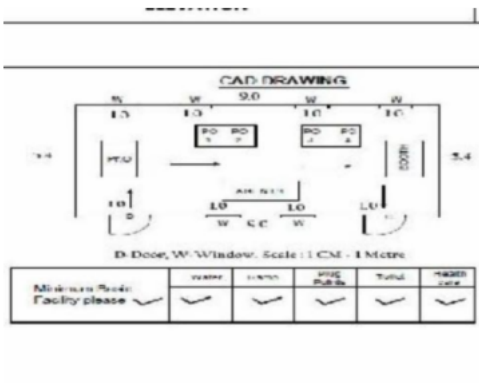

Google Map View

Polling Station Building Front View

ELEVATION

Polling Station Front View

ELEVATION

Cad View

Key MAP View

1 பெயர் : சோலைப்பாண்டி தந்தையின் பெயர்: ரவிசந்திரன் வீட்டு எண் : 0 வயது : 23 பாலினம் : ஆண் Photo is available	WAO1751031	2 பெயர் : குணசேகரன் - தந்தையின் பெயர்: மணி - வீட்டு எண் : 1 வயது : 51 பாலினம் : ஆண் Photo is available	WAO0425397	3 பெயர் : பொன்னுபிள்ளை - கணவர் பெயர்: முத்துராமலிங்கம் - வீட்டு எண் : 1 வயது : 43 பாலினம் : பெண் Photo is available	WAO0012914
4 பெயர் : மகேஸ்வரி - கணவர் பெயர்: ராமநாதன் - வீட்டு எண் : 1- வயது : 43 பாலினம் : பெண் Photo is available	WAO0425371	5 பெயர் : சம்பத் - தந்தையின் பெயர்: வீரபத்திரன் - வீட்டு எண் : 1- வயது : 41 பாலினம் : ஆண் Photo is available	WAO0261099	6 பெயர் : கார்த்திகைச் செல்வன் - தந்தையின் பெயர்: வேலாயுதம் - வீட்டு எண் : 1-7A வயது : 28 பாலினம் : ஆண் Photo is available	WAO0809822
7 பெயர் : லெட்சுமி கணவர் பெயர்: மாணிக்கம் வீட்டு எண் : 1/7ஏ3 வயது : 66 பாலினம் : பெண் Photo is available	WAO1935527	8 பெயர் : அக்கினிராஜ் - தந்தையின் பெயர்: ராஜமாணிக்கம் - வீட்டு எண் : 1-9B வயது : 40 பாலினம் : ஆண் Photo is available	HYX3705498	9 பெயர் : இராஜலெட்சுமி - கணவர் பெயர்: அக்கினிராஜ் - வீட்டு எண் : 1-9B வயது : 32 பாலினம் : பெண் Photo is available	WAO0809798
10 பெயர் : செல்வி - தந்தையின் பெயர்: ராமர் - வீட்டு எண் : 1-11 வயது : 37 பாலினம் : பெண் Photo is available	WAO0193920	11 பெயர் : ராஜலெட்சுமி - கணவர் பெயர்: முனியாண்டி - வீட்டு எண் : 1-12A வயது : 43 பாலினம் : பெண் Photo is available	WAO0620153	12 பெயர் : வெள்ளைச்சாமி - தந்தையின் பெயர்: தங்கச்சாமி - வீட்டு எண் : 1-13A வயது : 42 பாலினம் : ஆண் Photo is available	WAO0012856
13 பெயர் : பஞ்சவர்ணம் - தந்தையின் பெயர்: தங்கச்சாமி - வீட்டு எண் : 1-13A வயது : 40 பாலினம் : ஆண் Photo is available	WAO0771535	14 பெயர் : சங்கீதா தேவி தந்தையின் பெயர்: அக்கினிராஜ் வீட்டு எண் : 1/13B வயது : 28 பாலினம் : பெண் Photo is available	WAO0996942	15 பெயர் : முத்திருளன் - தந்தையின் பெயர்: ஞானசேகரன் - வீட்டு எண் : 1-14 வயது : 35 பாலினம் : ஆண் Photo is available	WAO0106526
16 பெயர் : உமாமகேஸ்வரி - கணவர் பெயர்: நாகராசன் - வீட்டு எண் : 1-14 வயது : 30 பாலினம் : பெண் Photo is available	WAO0771683	17 பெயர் : ராஜமாணிக்கம் - தந்தையின் பெயர்: நவநீதன் - வீட்டு எண் : 1-14B வயது : 35 பாலினம் : ஆண் Photo is available	WAO0168815	18 பெயர் : சந்திர சூடன் - தந்தையின் பெயர்: வீராச்சாமித் தேவர் - வீட்டு எண் : 1-16A வயது : 53 பாலினம் : ஆண் Photo is available	WAO0261107
19 பெயர் : மாணிக்கமுருகன் தந்தையின் பெயர்: முத்துமாணிக்கம் - வீட்டு எண் : 1-18 வயது : 36 பாலினம் : ஆண் Photo is available	WAO0168666	20 பெயர் : சரண்யா - தந்தையின் பெயர்: முத்து மாணிக்கம் - வீட்டு எண் : 1-18 வயது : 30 பாலினம் : பெண் Photo is available	WAO0731935	21 பெயர் : நவீன்குமார் - தந்தையின் பெயர்: முத்துமாணிக்கம் - வீட்டு எண் : 1-18 வயது : 27 பாலினம் : ஆண் Photo is available	WAO0892703
22 பெயர் : அக்கினி தந்தையின் பெயர்: சண்முகம் - வீட்டு எண் : 1-22E வயது : 41 பாலினம் : ஆண் Photo is available	HYX3151131	23 பெயர் : இராமு - கணவர் பெயர்: அக்கினி - வீட்டு எண் : 1-22E வயது : 34 பாலினம் : பெண் Photo is available	WAO0771584	24 பெயர் : மாணிக்கம் - தந்தையின் பெயர்: மாயாண்டி - வீட்டு எண் : 1-29 வயது : 73 பாலினம் : ஆண் Photo is available	WAO0012799
25 பெயர் : சித்ரா - தந்தையின் பெயர்: அன்னாவி - வீட்டு எண் : 1-29 வயது : 29 பாலினம் : பெண் Photo is available	WAO0771659	26 பெயர் : முருகேஷ்வரி - தந்தையின் பெயர்: வீராச்சாமி - வீட்டு எண் : 1-30 வயது : 48 பாலினம் : பெண் Photo is available	HYX3705555	27 பெயர் : மாணிக்கவள்ளி - கணவர் பெயர்: சுப்பிரமணியன் - வீட்டு எண் : 1-30 வயது : 39 பாலினம் : பெண் Photo is available	WAO0012849
28 பெயர் : சண்முகவள்ளி - தந்தையின் பெயர்: சந்திரசேகரன் - வீட்டு எண் : 1-30 வயது : 33 பாலினம் : பெண் Photo is available	WAO0425264	29 பெயர் : முத்துப் பாண்டி - தந்தையின் பெயர்: முத்தையா - வீட்டு எண் : 1-30C வயது : 42 பாலினம் : ஆண் Photo is available	WAO0260927	30 பெயர் : திருமுருகன் - தந்தையின் பெயர்: முத்தையா - வீட்டு எண் : 1-30C வயது : 38 பாலினம் : ஆண் Photo is available	WAO0260935