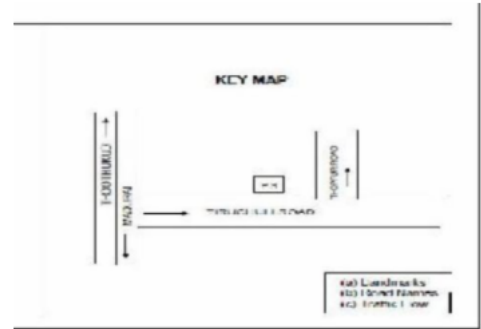

Polling Station Front View

ELEVATION

ELEVATION

Cad View

Key MAP View

சட்டமன்றத் தொகுதியின் எண் மற்றும் பெயர் : 208-திருச்சுழி
பிரிவு எண் மற்றும் பெயர் 1-தோப்பூர்(வ.கி), தோப்பூர் (ஊ), வார்டு 2 தோப்பூர்

பாகம் எண் : 42