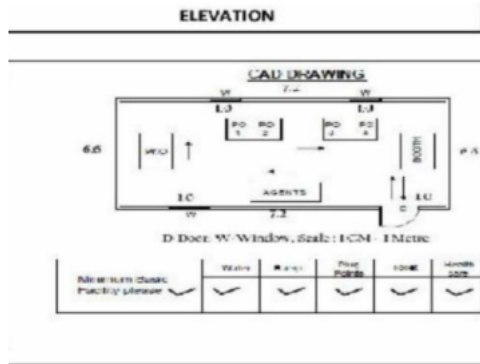

Polling Station Front View

ELEVATION

ELEVATION

Cad View

Key MAP View

சட்டமன்றத் தொகுதியின் எண் மற்றும் பெயர் : 208-திருச்சுழி
பிரிவு எண் மற்றும் பெயர் 1-தோப்பூர்(வ.கி), தோப்பூர் (ஊ), வார்டு 2 தோப்பூர்

பாகம் எண் : 42