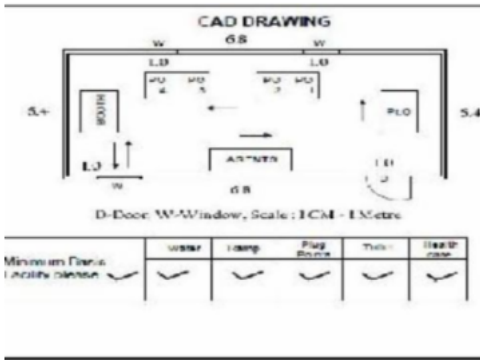

Google Map View

Polling Station Building Front View

Polling Station Front View

ELEVATION

ELEVATION

Cad View

Key MAP View

1	WAO0178228	பெயர் : ஆதிபராசக்தி - தந்தையின் பெயர்: ராமன் - வீட்டு எண் : 1 வயது : 39 பாலினம் : பெண்	Photo is available	2	WAO0627554	பெயர் : சரவணக்குமார் - தந்தையின் பெயர்: ராஜேந்திரன் - வீட்டு எண் : 1 வயது : 31 பாலினம் : ஆண்	Photo is available	3	WAO1801067	பெயர் : மாதவி தாயின் பெயர்: காளிதாஸ் வீட்டு எண் : 1/2 வயது : 50 பாலினம் : பெண்	Photo is available
4	WAO0703231	பெயர் : கார்த்திகைச் செல்வி - தந்தையின் பெயர்: செல்வம் - வீட்டு எண் : 1-105 வயது : 31 பாலினம் : பெண்	Photo is available	5	WAO0774679	பெயர் : மகாலெட்சுமி - தந்தையின் பெயர்: செல்லம் - வீட்டு எண் : 1-105 வயது : 29 பாலினம் : பெண்	Photo is available	6	WAO1916766	பெயர் : ஜோதிகா தந்தையின் பெயர்: ராமர் வீட்டு எண் : 1/145 வயது : 21 பாலினம் : பெண்	Photo is available
7	WAO1805258	பெயர் : முகேஷ் கண்ணன் தந்தையின் பெயர்: பாலசுப்பிரமணி வீட்டு எண் : 2/13 வயது : 23 பாலினம் : ஆண்	Photo is available	8	WAO1000645	பெயர் : பிரவீன் தந்தையின் பெயர்: சிவக்குமார் வீட்டு எண் : 2/42 வயது : 25 பாலினம் : ஆண்	Photo is available	9	WAO0952648	பெயர் : மாயக்கிருஷ்ணன் தந்தையின் பெயர்: மாயாண்டி வீட்டு எண் : 2/157 வயது : 45 பாலினம் : ஆண்	Photo is available
10	WAO0952689	பெயர் : ரோகினி கணவர் பெயர்: மாயகிருஷ்ணன் வீட்டு எண் : 2/157 வயது : 41 பாலினம் : பெண்	Photo is available	11	WAO0952671	பெயர் : கார்த்திக் ராஜா தந்தையின் பெயர்: மாயகிருஷ்ணன் வீட்டு எண் : 2/157 வயது : 26 பாலினம் : ஆண்	Photo is available	12	WAO1936632	பெயர் : பிச்சைநசிரா தந்தையின் பெயர்: அய்யக்கான் வீட்டு எண் : 2/287 வயது : 53 பாலினம் : பெண்	Photo is available
13	WAO1775493	பெயர் : முகமது யாசின் தந்தையின் பெயர்: ஆய்யக்கான் வீட்டு எண் : 2/287 வயது : 48 பாலினம் : ஆண்	Photo is available	14	WAO0177741	பெயர் : திருமுருகன் - தந்தையின் பெயர்: நாகுத்தேவர் வீட்டு எண் : 3/12 வயது : 58 பாலினம் : ஆண்	Photo is available	15	WAO0935627	பெயர் : சத்தியப்பிரியா - தந்தையின் பெயர்: மாரியப்பன் - வீட்டு எண் : 4-80 வயது : 27 பாலினம் : பெண்	Photo is available
16	WAO1943786	பெயர் : செந்தில் தந்தையின் பெயர்: செல்வம் வீட்டு எண் : 4/359 வயது : 31 பாலினம் : ஆண்	Photo is available	17	WAO0624981	பெயர் : பிரியா - தந்தையின் பெயர்: கணேசன் - வீட்டு எண் : 4/387 வயது : 32 பாலினம் : பெண்	Photo is available	18	WAO0938779	பெயர் : சரவணக்குமார் - தந்தையின் பெயர்: பிச்சைமுத்த - வீட்டு எண் : 4/387 வயது : 29 பாலினம் : ஆண்	Photo is available
19	NUS2062230	பெயர் : ஜே. திவியா தந்தையின் பெயர்: ஜயா பிரகாஷ் வீட்டு எண் : 4/387 வயது : 25 பாலினம் : பெண்	Photo is available	20	WAO0367532	பெயர் : முத்துமுருகன் - தந்தையின் பெயர்: சுப்பையா - வீட்டு எண் : 4/432 வயது : 44 பாலினம் : ஆண்	Photo is available	21	WAO0367540	பெயர் : சீதாலட்சுமி - கணவர் பெயர்: முத்துமுருகன் - வீட்டு எண் : 4/432 வயது : 42 பாலினம் : பெண்	Photo is available
22	WAO0812453	பெயர் : வீரபாண்டி - தந்தையின் பெயர்: பால்பாண்டி - வீட்டு எண் : 5-2 வயது : 29 பாலினம் : ஆண்	Photo is available	23	WAO0111377	பெயர் : நாகலிங்கராஜா - தந்தையின் பெயர்: கிருஷ்ணன் - வீட்டு எண் : 6-80 வயது : 51 பாலினம் : ஆண்	Photo is available	24	WAO0111344	பெயர் : சூதா - கணவர் பெயர்: நாகலிங்கராஜா - வீட்டு எண் : 6-80 வயது : 39 பாலினம் : பெண்	Photo is available
25	WAO1800978	பெயர் : மாரியப்பன் தந்தையின் பெயர்: சக்கரை வீட்டு எண் : 7 வயது : 32 பாலினம் : ஆண்	Photo is available	26	ZFI1057330	பெயர் : கஸ்தூரி கணவர் பெயர்: மாரியப்பன் வீட்டு எண் : 7 வயது : 31 பாலினம் : பெண்	Photo is available	27	WAO0020842	பெயர் : வெங்கடாசலம் - தந்தையின் பெயர்: வைரவன் - வீட்டு எண் : 8-58 வயது : 53 பாலினம் : ஆண்	Photo is available
28	WAO1000538	பெயர் : கணேசன் தந்தையின் பெயர்: பஞ்சவர்ணம் வீட்டு எண் : 10 வயது : 64 பாலினம் : ஆண்	Photo is available	29	WAO0734699	பெயர் : மாரிஸ்வரன் - தந்தையின் பெயர்: கணேசன் - வீட்டு எண் : 10 வயது : 32 பாலினம் : ஆண்	Photo is available	30	WAO0178277	பெயர் : மணிகண்டன் - தாயின் பெயர்: ராக்கு - வீட்டு எண் : 11 வயது : 36 பாலினம் : ஆண்	Photo is available