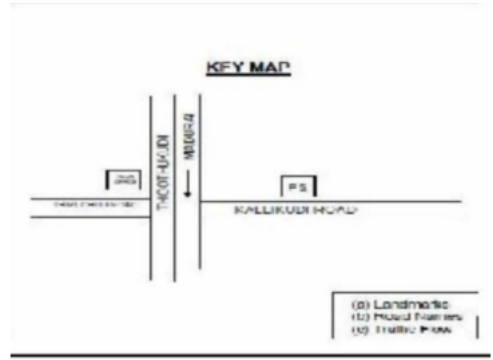

Cad View

Key MAP View