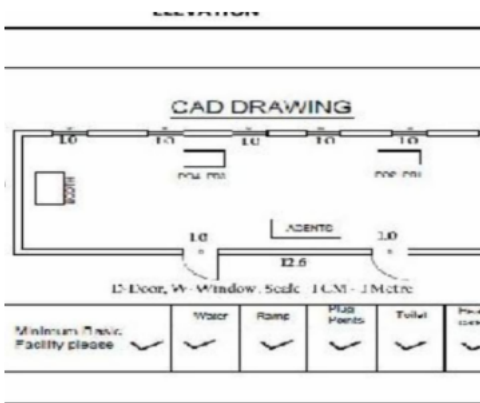

Polling Station Front View

ELEVATION

ELEVATION

Cad View

Key MAP View

1	WAO1147750	பெயர் : அலமேலு - கணவர் பெயர்: ரெங்கநாதன் - வீட்டு எண் : 1/15 வயது : 58 பாலினம் : பெண்	Photo is available	2	WAO0114124	பெயர் : ராமராஜ் - தந்தையின் பெயர்: ரெங்கநாதன் - வீட்டு எண் : 1/15 வயது : 35 பாலினம் : ஆண்	Photo is available	3	WAO1850692	பெயர் : ரா நாகலட்சுமி தந்தையின் பெயர்: ராஜ் குமார் வீட்டு எண் : 1/16 வயது : 23 பாலினம் : பெண்	Photo is available
4	WAO1759596	பெயர் : வேதவள்ளி தந்தையின் பெயர்: பால்கரன் வீட்டு எண் : 1/23 வயது : 23 பாலினம் : பெண்	Photo is available	5	WAO1779040	பெயர் : மோகன்குமார் தந்தையின் பெயர்: சீனி வீட்டு எண் : 1/47 வயது : 23 பாலினம் : ஆண்	Photo is available	6	WAO1768423	பெயர் : புனித மலர் தந்தையின் பெயர்: இராமநாதன் வீட்டு எண் : 1/52 வயது : 23 பாலினம் : பெண்	Photo is available
7	WAO1768183	பெயர் : முனீஸ்வரன் தந்தையின் பெயர்: நாகராஜ் வீட்டு எண் : 1/77 வயது : 23 பாலினம் : ஆண்	Photo is available	8	WAO1052448	பெயர் : பாரதிராஜா தந்தையின் பெயர்: குருசாமி வீட்டு எண் : 1/110 வயது : 35 பாலினம் : ஆண்	Photo is available	9	WAO0023374	பெயர் : பழனியம்மாள் - கணவர் பெயர்: மாரிச்சாமி - வீட்டு எண் : 1-126 வயது : 47 பாலினம் : பெண்	Photo is available
10	WAO1768308	பெயர் : விங்கச்செல்வம் தந்தையின் பெயர்: மாரிச்சாமி வீட்டு எண் : 1/126 வயது : 23 பாலினம் : ஆண்	Photo is available	11	WAO1778109	பெயர் : பூபாலகன் தந்தையின் பெயர்: அழகர்சாமி வீட்டு எண் : 1/138 வயது : 65 பாலினம் : ஆண்	Photo is available	12	WAO1777242	பெயர் : மகேஷ்சொக்கப்பன் தந்தையின் பெயர்: பூபாலகன் வீட்டு எண் : 1/138 வயது : 34 பாலினம் : ஆண்	Photo is available
13	WAO1767425	பெயர் : கார்த்திக் பெருமாள் தந்தையின் பெயர்: சேதுராமன் வீட்டு எண் : 1/192 A வயது : 29 பாலினம் : ஆண்	Photo is available	14	WAO1672658	பெயர் : முத்துபெருமாள் தந்தையின் பெயர்: சேதுராமன் வீட்டு எண் : 1/194A வயது : 27 பாலினம் : ஆண்	Photo is available	15	WAO1670868	பெயர் : பிரியங்கா தந்தையின் பெயர்: திரு வேட்டை வீட்டு எண் : 2/5 வயது : 27 பாலினம் : பெண்	Photo is available
16	WAO1671288	பெயர் : சூரிய பிரகாஷ் தந்தையின் பெயர்: ஆத்தங்கரை வீட்டு எண் : 2/12 வயது : 26 பாலினம் : ஆண்	Photo is available	17	WAO0953927	பெயர் : விக்கனேஸ்வரன் தந்தையின் பெயர்: நாராயணன் வீட்டு எண் : 2/17 வயது : 26 பாலினம் : ஆண்	Photo is available	18	WAO1768399	பெயர் : அனீதா தந்தையின் பெயர்: நாராயணன் வீட்டு எண் : 2/17 வயது : 25 பாலினம் : பெண்	Photo is available
19	WAO2001964	பெயர் : ரேணுகா தந்தையின் பெயர்: நாராயணன் வீட்டு எண் : 2/17 வயது : 22 பாலினம் : பெண்	Photo is available	20	WAO1147560	பெயர் : சொக்கம்மாள் - கணவர் பெயர்: துரைராஜ் - வீட்டு எண் : 2-19 வயது : 71 பாலினம் : பெண்	Photo is available	21	WAO1034180	பெயர் : செல்வி கணவர் பெயர்: கண்ணன் பெருமாள் வீட்டு எண் : 2/29 வயது : 31 பாலினம் : பெண்	Photo is available
22	WAO0398222	பெயர் : ஜெகதீஸ்வரி - தந்தையின் பெயர்: சுப்பிரமணியன் - வீட்டு எண் : 2/33 வயது : 55 பாலினம் : பெண்	Photo is available	23	WAO1697101	பெயர் : புவனேஸ்வரன் தந்தையின் பெயர்: ஜெகதீசன் வீட்டு எண் : 2/36 வயது : 24 பாலினம் : ஆண்	Photo is available	24	WAO1852938	பெயர் : பவித்ரா தந்தையின் பெயர்: ஜகதீசன் ஜெகதீசன் வீட்டு எண் : 2/36 வயது : 21 பாலினம் : பெண்	Photo is available
25	WAO0953919	பெயர் : கார்த்திக் செல்வன் தந்தையின் பெயர்: முத்துவேல் வீட்டு எண் : 2/38 வயது : 26 பாலினம் : ஆண்	Photo is available	26	WAO1034172	பெயர் : தங்கப்பாண்டி தந்தையின் பெயர்: சமயமுத்து வீட்டு எண் : 2/40 வயது : 25 பாலினம் : ஆண்	Photo is available	27	WAO1852987	பெயர் : வெற்றிவேல் அரசு கிலா அலயாநால்லூர் தந்தையின் பெயர்: வெள்ளை சாமி வெள்ளை சாமி வீட்டு எண் : 2/42ஏ வயது : 22 பாலினம் : ஆண்	Photo is available
28	WAO1033695	பெயர் : ராகுல் கிருஷ்ணா தந்தையின் பெயர்: பாக்கியராமு வீட்டு எண் : 2/44 வயது : 25 பாலினம் : ஆண்	Photo is available	29	WAO1805985	பெயர் : ரதிகா தந்தையின் பெயர்: பாக்கிய ராமு வீட்டு எண் : 2/44 வயது : 22 பாலினம் : பெண்	Photo is available	30	WAO1034248	பெயர் : அஜித் குமார் தந்தையின் பெயர்: முத்துமாரி வீட்டு எண் : 2/50 வயது : 25 பாலினம் : ஆண்	Photo is available