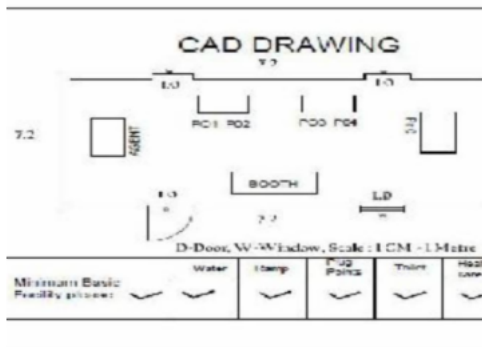

Google Map View

Polling Station Building Front View

Polling Station Front View

ELEVATION

ELEVATION

Cad View

Key MAP View

சட்டமன்றத் தொகுதியின் எண் மற்றும் பெயர் : 208-திருச்சுழி
பிரிவு எண் மற்றும் பெயர் 1-கெப்பிலிங்கம்பட்டி(வ.கி), அழகிய நல்லூர் (ஊ), வார்டு 4 கெப்பிலிங்கம்பட்டி