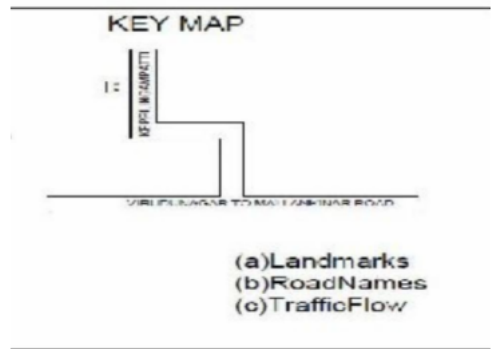

Google Map View

Polling Station Building Front View

Polling Station Front View

ELEVATION

ELEVATION

Cad View

Key MAP View

சட்டமன்றத் தொகுதியின் எண் மற்றும் பெயர் : 208-திருச்சுழி
பிரிவு எண் மற்றும் பெயர் 1-கெப்பிலிங்கம்பட்டி(வ.கி), அழகிய நல்லூர் (ஊ), வார்டு 4 கெப்பிலிங்கம்பட்டி