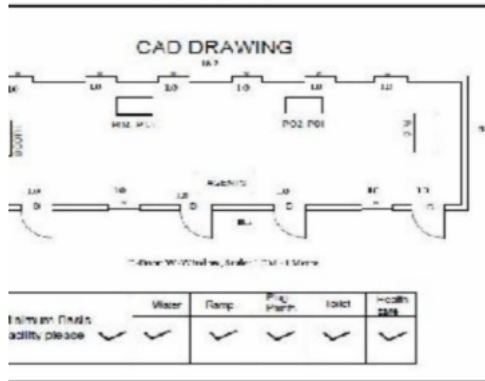

Google Map View

Polling Station Building Front View

Polling Station Front View

ELEVATION

ELEVATION

Cad View

Key MAP View

1	HYX0967042	பெயர் : வெங்கட்ராமன் - தந்தையின் பெயர்: சீத்தாராமய்யர் - வீட்டு எண் : 1 வயது : 88 பாலினம் : ஆண்	Photo is available	2	WAO0462622	பெயர் : லெட்சுமி மாணிக்கம் கணவர் பெயர்: மேலத்துலுக்கங்குளம் மேலத்துலுக்கங்குளம் வீட்டு எண் : 1 வயது : 42 பாலினம் : பெண்	Photo is available	3	WAO0462671	பெயர் : மாயகிருஷ்ணன் - தந்தையின் பெயர்: மாரியப்பன் - வீட்டு எண் : 1 வயது : 35 பாலினம் : ஆண்	Photo is available
4	WAO0462911	பெயர் : பேச்சியம்மாள் - தந்தையின் பெயர்: சேனைமுத்து - வீட்டு எண் : 1 வயது : 33 பாலினம் : பெண்	Photo is available	5	WAO0280511	பெயர் : திலகலட்சுமி - கணவர் பெயர்: ராமநாதன் - வீட்டு எண் : 1- வயது : 40 பாலினம் : பெண்	Photo is available	6	WAO1806314	பெயர் : மாரிமுத்து தந்தையின் பெயர்: பாலசுப்ரமணி வீட்டு எண் : 1/43 வயது : 27 பாலினம் : ஆண்	Photo is available
7	WAO1042589	பெயர் : ஹேமந்த் குமார் தந்தையின் பெயர்: ராமராஜ் வீட்டு எண் : 2/119A வயது : 25 பாலினம் : ஆண்	Photo is available	8	WAO0954180	பெயர் : கவிப்பிரியா தந்தையின் பெயர்: கருப்பசாமி வீட்டு எண் : 2/124 வயது : 26 பாலினம் : பெண்	Photo is available	9	WAO1936285	பெயர் : தயானந்தகுரு ரா தந்தையின் பெயர்: ராமர் வீட்டு எண் : 2/141 வயது : 21 பாலினம் : ஆண்	Photo is available
10	WAO0114959	பெயர் : ஆண்டி - தந்தையின் பெயர்: சோனைமுத்து - வீட்டு எண் : 3 வயது : 37 பாலினம் : ஆண்	Photo is available	11	WAO0704858	பெயர் : குருநாதன் - தந்தையின் பெயர்: சோனைமுத்து - வீட்டு எண் : 3 வயது : 30 பாலினம் : ஆண்	Photo is available	12	WAO0848424	பெயர் : ஈஸ்வரன் - தந்தையின் பெயர்: சோனைமுத்து - வீட்டு எண் : 3 வயது : 28 பாலினம் : ஆண்	Photo is available
13	WAO1683572	பெயர் : புவனேஸ்வரன் தந்தையின் பெயர்: ராமசாமி வீட்டு எண் : 3 வயது : 26 பாலினம் : ஆண்	Photo is available	14	WAO1686286	பெயர் : அனந்தபத்மநாபன் தந்தையின் பெயர்: பெருமாள் வீட்டு எண் : 3 வயது : 24 பாலினம் : ஆண்	Photo is available	15	WAO0827931	பெயர் : சீனிவாசன் - தந்தையின் பெயர்: கிருஷ்ணாரெட்டியார் - வீட்டு எண் : 3/4 வயது : 51 பாலினம் : ஆண்	Photo is available
16	WAO1840982	பெயர் : தனசேகர் தந்தையின் பெயர்: சீனிவாசகன் வீட்டு எண் : 3/4 வயது : 22 பாலினம் : ஆண்	Photo is available	17	WAO2005072	பெயர் : ரேஷ்மா தந்தையின் பெயர்: சீனிவாசகன் வீட்டு எண் : 3/4 வயது : 19 பாலினம் : பெண்	Photo is available	18	WAO0280321	பெயர் : சுப்புலட்சுமி - கணவர் பெயர்: கிருஷ்ணன் - வீட்டு எண் : 3-7 வயது : 60 பாலினம் : பெண்	Photo is available
19	WAO0280339	பெயர் : பாண்டியராஜ் - தந்தையின் பெயர்: கிருஷ்ணன் - வீட்டு எண் : 3-7 வயது : 43 பாலினம் : ஆண்	Photo is available	20	WAO0776484	பெயர் : முத்துமாரி - கணவர் பெயர்: பாண்டியராஜ் - வீட்டு எண் : 3-7 வயது : 35 பாலினம் : பெண்	Photo is available	21	WAO0151530	பெயர் : பத்மா - கணவர் பெயர்: செல்வகுமார் - வீட்டு எண் : 3-9 வயது : 39 பாலினம் : பெண்	Photo is available
22	WAO2004398	பெயர் : அபி தாயின் பெயர்: பத்மா வீட்டு எண் : 3/9 வயது : 19 பாலினம் : பெண்	Photo is available	23	HYX0967547	பெயர் : பூந்தரன் - தந்தையின் பெயர்: ஜெயராம் - வீட்டு எண் : 3-13 வயது : 46 பாலினம் : ஆண்	Photo is available	24	WAO0936229	பெயர் : அருண் பாலாஜி - தந்தையின் பெயர்: சுப்புராஜ் - வீட்டு எண் : 3-16 வயது : 28 பாலினம் : ஆண்	Photo is available
25	WAO0280156	பெயர் : வெங்கடேஷ்பிரபு - தந்தையின் பெயர்: உதயசூரியன் - வீட்டு எண் : 3-20 வயது : 34 பாலினம் : ஆண்	Photo is available	26	WAO1670470	பெயர் : குருலட்சுமி தந்தையின் பெயர்: கண்ணன் வீட்டு எண் : 3/20 வயது : 24 பாலினம் : பெண்	Photo is available	27	WAO0776492	பெயர் : லட்சுமி - கணவர் பெயர்: ராமகிருஷ்ணன் - வீட்டு எண் : 3-23 வயது : 37 பாலினம் : பெண்	Photo is available
28	WAO0776278	பெயர் : சுப்புலட்சுமி - கணவர் பெயர்: ராமசாமி - வீட்டு எண் : 3-25 வயது : 53 பாலினம் : பெண்	Photo is available	29	WAO0954172	பெயர் : லட்சுமி பிரியா தந்தையின் பெயர்: ராமசாமி வீட்டு எண் : 3/25 வயது : 27 பாலினம் : பெண்	Photo is available	30	WAO0463323	பெயர் : கார்த்திக் - தந்தையின் பெயர்: அழகர்சாமி - வீட்டு எண் : 3-26 வயது : 33 பாலினம் : ஆண்	Photo is available