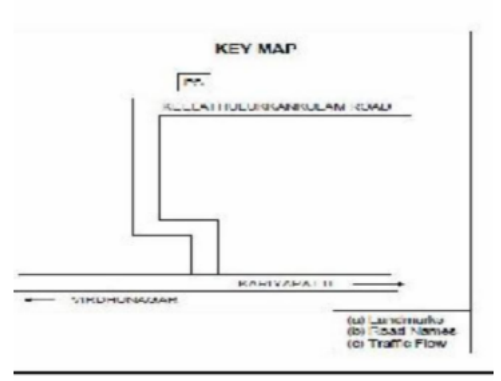

Google Map View

Polling Station Building Front View

Polling Station Front View

ELEVATION

ELEVATION

Cad View

Key MAP View

1	HYX0967042	பெயர் : வெங்கட்ராமன் - தந்தையின் பெயர்: சீத்தாராமய்யர் - வீட்டு எண் : 1 வயது : 88 பாலினம் : ஆண்	Photo is available	2	WAO0462622	பெயர் : லெட்சுமி மாணிக்கம் கணவர் பெயர்: மேலத்துலுக்கங்குளம் மேலத்துலுக்கங்குளம் வீட்டு எண் : 1 வயது : 42 பாலினம் : பெண்	Photo is available	3	WAO0462671	பெயர் : மாயகிருஷ்ணன் - தந்தையின் பெயர்: மாரியப்பன் - வீட்டு எண் : 1 வயது : 35 பாலினம் : ஆண்	Photo is available
4	WAO0462911	பெயர் : பேச்சியம்மாள் - தந்தையின் பெயர்: சேனைமுத்து - வீட்டு எண் : 1 வயது : 33 பாலினம் : பெண்	Photo is available	5	WAO0280511	பெயர் : திலகலட்சுமி - கணவர் பெயர்: ராமநாதன் - வீட்டு எண் : 1- வயது : 40 பாலினம் : பெண்	Photo is available	6	WAO1806314	பெயர் : மாரிமுத்து தந்தையின் பெயர்: பாலசுப்ரமணி வீட்டு எண் : 1/43 வயது : 27 பாலினம் : ஆண்	Photo is available
7	WAO1042589	பெயர் : ஹேமந்த் குமார் தந்தையின் பெயர்: ராமராஜ் வீட்டு எண் : 2/119A வயது : 25 பாலினம் : ஆண்	Photo is available	8	WAO0954180	பெயர் : கவிப்பிரியா தந்தையின் பெயர்: கருப்பசாமி வீட்டு எண் : 2/124 வயது : 26 பாலினம் : பெண்	Photo is available	9	WAO1936285	பெயர் : தயானந்தகுரு ரா தந்தையின் பெயர்: ராமர் வீட்டு எண் : 2/141 வயது : 21 பாலினம் : ஆண்	Photo is available
10	WAO0114959	பெயர் : ஆண்டி - தந்தையின் பெயர்: சோனைமுத்து - வீட்டு எண் : 3 வயது : 37 பாலினம் : ஆண்	Photo is available	11	WAO0704858	பெயர் : குருநாதன் - தந்தையின் பெயர்: சோனைமுத்து - வீட்டு எண் : 3 வயது : 30 பாலினம் : ஆண்	Photo is available	12	WAO0848424	பெயர் : ஈஸ்வரன் - தந்தையின் பெயர்: சோனைமுத்து - வீட்டு எண் : 3 வயது : 28 பாலினம் : ஆண்	Photo is available
13	WAO1683572	பெயர் : புவனேஸ்வரன் தந்தையின் பெயர்: ராமசாமி வீட்டு எண் : 3 வயது : 26 பாலினம் : ஆண்	Photo is available	14	WAO1686286	பெயர் : அனந்தபத்மநாபன் தந்தையின் பெயர்: பெருமாள் வீட்டு எண் : 3 வயது : 24 பாலினம் : ஆண்	Photo is available	15	WAO0827931	பெயர் : சீனிவாசன் - தந்தையின் பெயர்: கிருஷ்ணாரெட்டியார் - வீட்டு எண் : 3/4 வயது : 51 பாலினம் : ஆண்	Photo is available
16	WAO1840982	பெயர் : தனசேகர் தந்தையின் பெயர்: சீனிவாசகன் வீட்டு எண் : 3/4 வயது : 22 பாலினம் : ஆண்	Photo is available	17	WAO2005072	பெயர் : ரேஷ்மா தந்தையின் பெயர்: சீனிவாசகன் வீட்டு எண் : 3/4 வயது : 19 பாலினம் : பெண்	Photo is available	18	WAO0280321	பெயர் : சுப்புலட்சுமி - கணவர் பெயர்: கிருஷ்ணன் - வீட்டு எண் : 3-7 வயது : 60 பாலினம் : பெண்	Photo is available
19	WAO0280339	பெயர் : பாண்டியராஜ் - தந்தையின் பெயர்: கிருஷ்ணன் - வீட்டு எண் : 3-7 வயது : 43 பாலினம் : ஆண்	Photo is available	20	WAO0776484	பெயர் : முத்துமாரி - கணவர் பெயர்: பாண்டியராஜ் - வீட்டு எண் : 3-7 வயது : 35 பாலினம் : பெண்	Photo is available	21	WAO0151530	பெயர் : பத்மா - கணவர் பெயர்: செல்வகுமார் - வீட்டு எண் : 3-9 வயது : 39 பாலினம் : பெண்	Photo is available
22	WAO2004398	பெயர் : அபி தாயின் பெயர்: பத்மா வீட்டு எண் : 3/9 வயது : 19 பாலினம் : பெண்	Photo is available	23	HYX0967547	பெயர் : பூந்தரன் - தந்தையின் பெயர்: ஜெயராம் - வீட்டு எண் : 3-13 வயது : 46 பாலினம் : ஆண்	Photo is available	24	WAO0936229	பெயர் : அருண் பாலாஜி - தந்தையின் பெயர்: சுப்புராஜ் - வீட்டு எண் : 3-16 வயது : 28 பாலினம் : ஆண்	Photo is available
25	WAO0280156	பெயர் : வெங்கடேஷ்பிரபு - தந்தையின் பெயர்: உதயசூரியன் - வீட்டு எண் : 3-20 வயது : 34 பாலினம் : ஆண்	Photo is available	26	WAO1670470	பெயர் : குருலட்சுமி தந்தையின் பெயர்: கண்ணன் வீட்டு எண் : 3/20 வயது : 24 பாலினம் : பெண்	Photo is available	27	WAO0776492	பெயர் : லட்சுமி - கணவர் பெயர்: ராமகிருஷ்ணன் - வீட்டு எண் : 3-23 வயது : 37 பாலினம் : பெண்	Photo is available
28	WAO0776278	பெயர் : சுப்புலட்சுமி - கணவர் பெயர்: ராமசாமி - வீட்டு எண் : 3-25 வயது : 53 பாலினம் : பெண்	Photo is available	29	WAO0954172	பெயர் : லட்சுமி பிரியா தந்தையின் பெயர்: ராமசாமி வீட்டு எண் : 3/25 வயது : 27 பாலினம் : பெண்	Photo is available	30	WAO0463323	பெயர் : கார்த்திக் - தந்தையின் பெயர்: அழகர்சாமி - வீட்டு எண் : 3-26 வயது : 33 பாலினம் : ஆண்	Photo is available