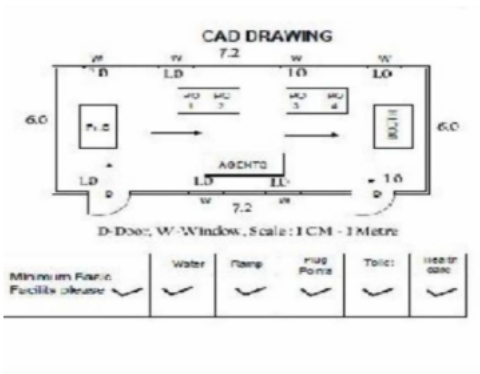

Google Map View

Polling Station Building Front View

ELEVATION

Polling Station Front View

ELEVATION

Cad View

Key MAP View

சட்டமன்றத் தொகுதியின் எண் மற்றும் பெயர் : 208-திருச்சுழி  
பிரிவு எண் மற்றும் பெயர் 1-வடக்கு புளியம்பட்டி(வ.கி), தண்டியனேந்தல் (ஊ), வார்டு2 தண்டியனேந்தல்