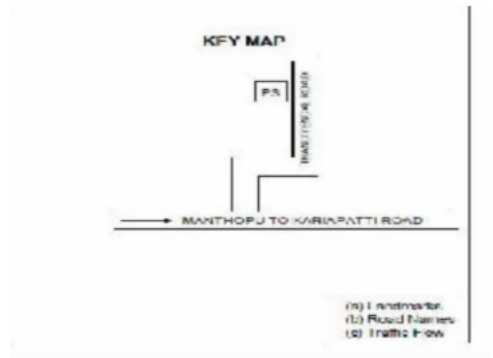

Google Map View

Polling Station Building Front View

ELEVATION

Polling Station Front View

ELEVATION

Cad View

Key MAP View

சட்டமன்றத் தொகுதியின் எண் மற்றும் பெயர் : 208-திருச்சுழி  
பிரிவு எண் மற்றும் பெயர் 1-வடக்கு புளியம்பட்டி(வ.கி), தண்டியனேந்தல் (ஊ), வார்டு2 தண்டியனேந்தல்