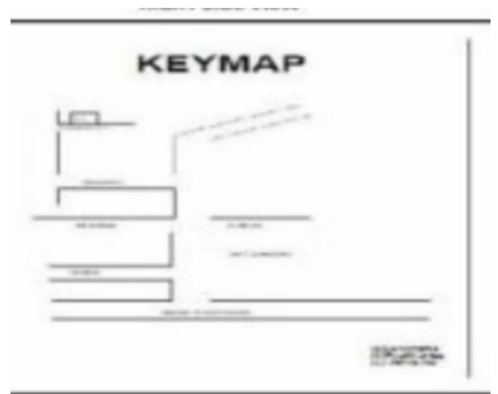

ELEVATION

Polling Station Front View

ELEVATION

Cad View

Key MAP View

1	HYX1505841	பெயர் : ராமச்சந்திரன் - தந்தையின் பெயர்: முத்துக்கருப்பன் - வீட்டு எண் : 1 வயது : 59 பாலினம் : ஆண்	Photo is available	2	HYX1505858	பெயர் : லெட்சுமி - கணவர் பெயர்: ராமச்சந்திரன் - வீட்டு எண் : 1 வயது : 54 பாலினம் : பெண்	Photo is available	3	WAO0635169	பெயர் : வன்னிச்சி - தந்தையின் பெயர்: கண்டன் - வீட்டு எண் : 1 வயது : 41 பாலினம் : பெண்	Photo is available
4	WAO0285494	பெயர் : வித்யா - தந்தையின் பெயர்: மருதமுத்து - வீட்டு எண் : 1 வயது : 34 பாலினம் : பெண்	Photo is available	5	WAO0635037	பெயர் : தனுஷ்கோடி - தந்தையின் பெயர்: முத்துக்கருப்பன் -- வீட்டு எண் : 1 வயது : 31 பாலினம் : ஆண்	Photo is available	6	WAO0635144	பெயர் : இருளன் - தந்தையின் பெயர்: காத்தனன் - வீட்டு எண் : 1 வயது : 30 பாலினம் : ஆண்	Photo is available
7	WAO0635136	பெயர் : மாயழகன் - தந்தையின் பெயர்: மாயழகன் - வீட்டு எண் : 1 வயது : 30 பாலினம் : ஆண்	Photo is available	8	WAO0635086	பெயர் : பாண்டியம்மாள் - தந்தையின் பெயர்: பெருமாள் - வீட்டு எண் : 1 வயது : 30 பாலினம் : பெண்	Photo is available	9	WAO0635094	பெயர் : பரமேஸ்வரி - தந்தையின் பெயர்: இராமமூர்த்தி - வீட்டு எண் : 1 வயது : 30 பாலினம் : பெண்	Photo is available
10	WAO0635177	பெயர் : அழகர் - தந்தையின் பெயர்: ஜெயராமன் - வீட்டு எண் : 1 வயது : 30 பாலினம் : ஆண்	Photo is available	11	WAO0635003	பெயர் : முருகவள்ளி -- தந்தையின் பெயர்: கோமதி - வீட்டு எண் : 1 வயது : 30 பாலினம் : பெண்	Photo is available	12	WAO0635052	பெயர் : மருதாயி - தந்தையின் பெயர்: ஊத்தடியான் - வீட்டு எண் : 1 வயது : 30 பாலினம் : பெண்	Photo is available
13	WAO0118661	பெயர் : வள்ளிப்பொண்ணு - தந்தையின் பெயர்: வெள்ளைச்சாமி - வீட்டு எண் : 1-4 வயது : 37 பாலினம் : பெண்	Photo is available	14	WAO0118737	பெயர் : முருகாண்டி - தந்தையின் பெயர்: வெள்ளைச்சாமி - வீட்டு எண் : 1-4 வயது : 36 பாலினம் : ஆண்	Photo is available	15	WAO0118687	பெயர் : கனகவேல் - தந்தையின் பெயர்: வீரச்சாமி - வீட்டு எண் : 1-25 வயது : 36 பாலினம் : ஆண்	Photo is available
16	WAO0118703	பெயர் : முருகாண்டி - தந்தையின் பெயர்: காசி - வீட்டு எண் : 1-43 வயது : 39 பாலினம் : ஆண்	Photo is available	17	WAO0118745	பெயர் : திருமுருகன் - தாயின் பெயர்: அடைக்கலம்மாள் - வீட்டு எண் : 1-63 வயது : 36 பாலினம் : ஆண்	Photo is available	18	WAO0118679	பெயர் : கார்த்திக் - தந்தையின் பெயர்: பாண்டி - வீட்டு எண் : 1-116 வயது : 40 பாலினம் : ஆண்	Photo is available
19	WAO0936898	பெயர் : கார்த்திக் - தந்தையின் பெயர்: கண்ணன் - வீட்டு எண் : 1-162 வயது : 29 பாலினம் : ஆண்	Photo is available	20	WAO0607408	பெயர் : அங்காளஸ்வரி - தந்தையின் பெயர்: வீரணன் - வீட்டு எண் : 1-186 வயது : 31 பாலினம் : பெண்	Photo is available	21	WAO0028290	பெயர் : பெரியகருப்பன் - தந்தையின் பெயர்: மகாலிங்கம் - வீட்டு எண் : 1-275 வயது : 42 பாலினம் : ஆண்	Photo is available
22	WAO0028316	பெயர் : பாண்டியம்மாள் - கணவர் பெயர்: பெரியகருப்பன் - வீட்டு எண் : 1-275 வயது : 40 பாலினம் : பெண்	Photo is available	23	HYX1504745	பெயர் : மீனாட்சி - கணவர் பெயர்: ராமசாமி - வீட்டு எண் : 2 வயது : 73 பாலினம் : பெண்	Photo is available	24	HYX3333028	பெயர் : ராமமூர்த்தி - தந்தையின் பெயர்: ராமசாமி - வீட்டு எண் : 2 வயது : 54 பாலினம் : ஆண்	Photo is available
25	HYX1505288	பெயர் : இருளாயி - தந்தையின் பெயர்: ராமசாமி - வீட்டு எண் : 2 வயது : 49 பாலினம் : பெண்	Photo is available	26	WAO0552430	பெயர் : வேல்முருகு - தந்தையின் பெயர்: ராமச்சந்திரன் - வீட்டு எண் : 2-1 வயது : 32 பாலினம் : பெண்	Photo is available	27	WAO0738351	பெயர் : முத்துலெட்சுமி - தந்தையின் பெயர்: இராமச்சந்திரன் - வீட்டு எண் : 2-1 வயது : 30 பாலினம் : பெண்	Photo is available
28	WAO0028068	பெயர் : கணபதி - தந்தையின் பெயர்: ராமமூர்த்தி - வீட்டு எண் : 2-2 வயது : 43 பாலினம் : ஆண்	Photo is available	29	WAO0399493	பெயர் : ராமமூர்த்தி - தந்தையின் பெயர்: பூமிநாதன் - வீட்டு எண் : 2-3 வயது : 36 பாலினம் : ஆண்	Photo is available	30	WAO0399519	பெயர் : வீரபாண்டி - தந்தையின் பெயர்: ராமமூர்த்தி - வீட்டு எண் : 2-3 வயது : 34 பாலினம் : பெண்	Photo is available