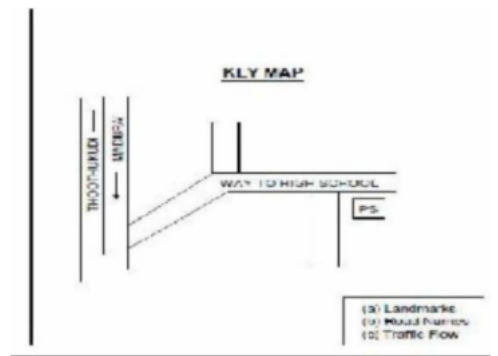

Cad View

Key MAP View