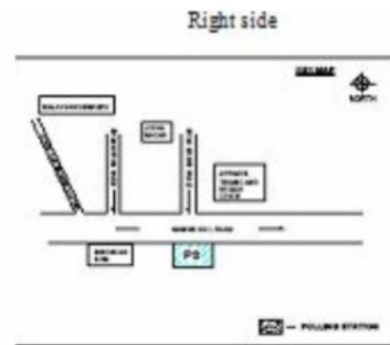

Key MAP View