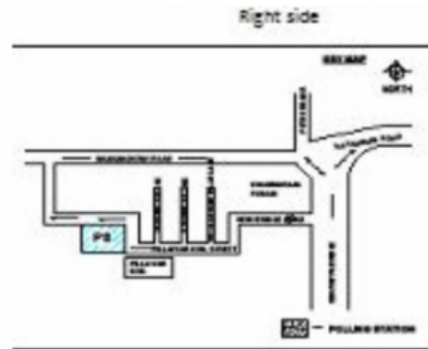

Google Map View

Polling Station Building Front View

Polling Station Front View

Cad View

Key MAP View

1 பெயர் : ராம்குமார் - தந்தையின் பெயர்: இராஜசேகரன் - வீட்டு எண் : 2 வயது : 38 பாலினம் : ஆண்	KHH3488509 Photo is available	2 பெயர் : ரவிச்சந்திரன் - தந்தையின் பெயர்: சேதுராமன் - வீட்டு எண் : 2/282 வயது : 38 பாலினம் : ஆண்	AUO0636506 Photo is available	3 பெயர் : ராஜம்மாள் - கணவர் பெயர்: செல்லையா பிள்ளை - வீட்டு எண் : 3 வயது : 57 பாலினம் : பெண்	AUO0574590 Photo is available
4 பெயர் : சசி .ஏம தந்தையின் பெயர்: மாரி முத்து .ஏம வீட்டு எண் : 3/317 வயது : 23 பாலினம் : ஆண்	AUO1989284 Photo is available	5 பெயர் : கோவிந்தம்மாள் - கணவர் பெயர்: ராமு - வீட்டு எண் : 4 வயது : 61 பாலினம் : பெண்	AUO1393859 Photo is available	S 6 பெயர் : சுரேஷ்குமார் தந்தையின் பெயர்: நாகராசன் - வீட்டு எண் : 4 வயது : 42 பாலினம் : ஆண்	KHH2038644 Photo is available
7 பெயர் : ராஜேஸ்வரி - தந்தையின் பெயர்: கணேசன் - வீட்டு எண் : 7 வயது : 41 பாலினம் : பெண்	KHH1237627 Photo is available	8 பெயர் : சந்துரு தந்தையின் பெயர்: மணிகண்டன் வீட்டு எண் : 7/2/210 வயது : 23 பாலினம் : ஆண்	AUO2083087 Photo is available	9 பெயர் : இந்திரா - கணவர் பெயர்: முத்துகுமார் - வீட்டு எண் : 7-21 வயது : 42 பாலினம் : பெண்	AUO0420877 Photo is available
10 பெயர் : கீர்த்தனா தந்தையின் பெயர்: ரவி வீட்டு எண் : 7/34 ஏப்1 வயது : 27 பாலினம் : பெண்	AUO1112424 Photo is available	11 பெயர் : சாரதாதேவி - கணவர் பெயர்: முத்துராமலிங்கசேதுபதி வீட்டு எண் : 7/126 வயது : 45 பாலினம் : பெண்	KHH3468642 Photo is available	12 பெயர் : வைஷ்ணவி ம த தந்தையின் பெயர்: மணிகண்டன் வீட்டு எண் : 7/206 ஏ3-1 வயது : 19 பாலினம் : பெண்	AUO2262863 Photo is available
13 பெயர் : கவிதா கணவர் பெயர்: தண்டபாணி வீட்டு எண் : 7/206 பி வயது : 32 பாலினம் : பெண்	AUO2053726 Photo is available	14 பெயர் : சத்யகலா தந்தையின் பெயர்: சேதுராஜா வீட்டு எண் : 7/206 எலி6 வயது : 36 பாலினம் : பெண்	AUO0495945 Photo is available	15 பெயர் : மலர்விழி - கணவர் பெயர்: ரவிச்சந்திரன் - வீட்டு எண் : 7/206, எலி6, வயது : 40 பாலினம் : பெண்	AUO0636373 Photo is available
16 பெயர் : சுரேஷ் - தந்தையின் பெயர்: நெடுஞ்செழியன் - வீட்டு எண் : 7-207 வயது : 44 பாலினம் : ஆண்	AUO0420885 Photo is available	17 பெயர் : சத்யா - கணவர் பெயர்: சுரேஷ் - வீட்டு எண் : 7-207 வயது : 38 பாலினம் : பெண்	AUO0421008 Photo is available	18 பெயர் : குருநாதன் - தந்தையின் பெயர்: சுப்பிரமணியன் - வீட்டு எண் : 7-207 வயது : 34 பாலினம் : ஆண்	AUO0663732 Photo is available
19 பெயர் : அங்குச்சாமி - தந்தையின் பெயர்: சுப்பிரமணியன் - வீட்டு எண் : 7-207 வயது : 29 பாலினம் : ஆண்	AUO1011626 Photo is available	20 பெயர் : நிஷா - தந்தையின் பெயர்: சுரேந்திரன் - வீட்டு எண் : 7-207B-4 வயது : 29 பாலினம் : பெண்	AUO1011717 Photo is available	21 பெயர் : குருபிரசாத் - தந்தையின் பெயர்: கணபதி - வீட்டு எண் : 7-209D வயது : 34 பாலினம் : ஆண்	AUO0353490 Photo is available
22 பெயர் : பிரியதர்ஷினி - கணவர் பெயர்: சுந்தர் - வீட்டு எண் : 7-210-11 வயது : 38 பாலினம் : பெண்	AUO0353011 Photo is available	23 பெயர் : பவானி கணவர் பெயர்: முனியசாமி வீட்டு எண் : 7/210-12 வயது : 36 பாலினம் : பெண்	AUO1989524 Photo is available	24 பெயர் : பாலசங்கர் - தந்தையின் பெயர்: கணேசன் - வீட்டு எண் : 7-213 வயது : 30 பாலினம் : ஆண்	AUO0845693 Photo is available
25 பெயர் : கோபிகண்ணன் - தந்தையின் பெயர்: கணேசன் - வீட்டு எண் : 7-213 வயது : 29 பாலினம் : ஆண்	AUO1011444 Photo is available	26 பெயர் : மனோரிதி தந்தையின் பெயர்: இரமேஷ் வீட்டு எண் : 7/213 வயது : 23 பாலினம் : பெண்	AUO1945773 Photo is available	27 பெயர் : சபர்ஸ்வரன் தந்தையின் பெயர்: தனிக்கோடி வீட்டு எண் : 7/213 பீ வயது : 23 பாலினம் : ஆண்	AUO1989441 Photo is available
28 பெயர் : மாரியப்பன் - தந்தையின் பெயர்: இளங்கோவன் - வீட்டு எண் : 7-213-B3 வயது : 38 பாலினம் : ஆண்	AUO0476051 Photo is available	S 29 பெயர் : நிவேதா கி கணவர் பெயர்: பாலமுத்து மணிகண்டன் வீட்டு எண் : 7/213 பாலம் புதிய ரோடு வயது : 22 பாலினம் : பெண்	AUO2252187 Photo is available	30 பெயர் : சங்கிலி - தந்தையின் பெயர்: முத்து இருளப்பன் - வீட்டு எண் : 7-214 வயது : 34 பாலினம் : ஆண்	AUO0353037 Photo is available