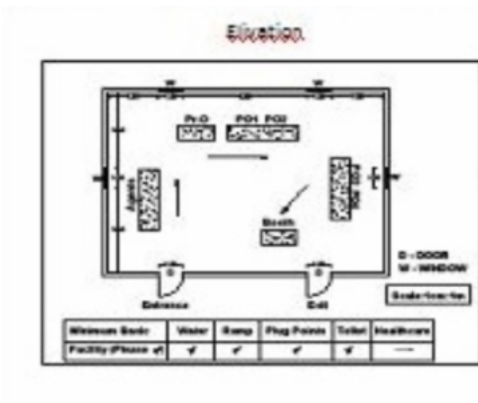

Google Map View

Polling Station Building Front View

Polling Station Front View

Cad View

Key MAP View

1 பெயர் : ராம்குமார் - தந்தையின் பெயர்: இராஜசேகரன் - வீட்டு எண் : 2 வயது : 38 பாலினம் : ஆண்	KHH3488509 Photo is available	2 பெயர் : ரவிச்சந்திரன் - தந்தையின் பெயர்: சேதுராமன் - வீட்டு எண் : 2/282 வயது : 38 பாலினம் : ஆண்	AUO0636506 Photo is available	3 பெயர் : ராஜம்மாள் - கணவர் பெயர்: செல்லையா பிள்ளை - வீட்டு எண் : 3 வயது : 57 பாலினம் : பெண்	AUO0574590 Photo is available
4 பெயர் : சசி .ஏம தந்தையின் பெயர்: மாரி முத்து .ஏம வீட்டு எண் : 3/317 வயது : 23 பாலினம் : ஆண்	AUO1989284 Photo is available	5 பெயர் : கோவிந்தம்மாள் - கணவர் பெயர்: ராமு - வீட்டு எண் : 4 வயது : 61 பாலினம் : பெண்	AUO1393859 Photo is available	S 6 பெயர் : சுரேஷ்குமார் தந்தையின் பெயர்: நாகராசன் - வீட்டு எண் : 4 வயது : 42 பாலினம் : ஆண்	KHH2038644 Photo is available
7 பெயர் : ராஜேஸ்வரி - தந்தையின் பெயர்: கணேசன் - வீட்டு எண் : 7 வயது : 41 பாலினம் : பெண்	KHH1237627 Photo is available	8 பெயர் : சந்துரு தந்தையின் பெயர்: மணிகண்டன் வீட்டு எண் : 7/2/210 வயது : 23 பாலினம் : ஆண்	AUO2083087 Photo is available	9 பெயர் : இந்திரா - கணவர் பெயர்: முத்துகுமார் - வீட்டு எண் : 7-21 வயது : 42 பாலினம் : பெண்	AUO0420877 Photo is available
10 பெயர் : கீர்த்தனா தந்தையின் பெயர்: ரவி வீட்டு எண் : 7/34 ஏப்1 வயது : 27 பாலினம் : பெண்	AUO1112424 Photo is available	11 பெயர் : சாரதாதேவி - கணவர் பெயர்: முத்துராமலிங்கசேதுபதி வீட்டு எண் : 7/126 வயது : 45 பாலினம் : பெண்	KHH3468642 Photo is available	12 பெயர் : வைஷ்ணவி ம த தந்தையின் பெயர்: மணிகண்டன் வீட்டு எண் : 7/206 ஏ3-1 வயது : 19 பாலினம் : பெண்	AUO2262863 Photo is available
13 பெயர் : கவிதா கணவர் பெயர்: தண்டபாணி வீட்டு எண் : 7/206 பி வயது : 32 பாலினம் : பெண்	AUO2053726 Photo is available	14 பெயர் : சத்யகலா தந்தையின் பெயர்: சேதுராஜா வீட்டு எண் : 7/206 எலி6 வயது : 36 பாலினம் : பெண்	AUO0495945 Photo is available	15 பெயர் : மலர்விழி - கணவர் பெயர்: ரவிச்சந்திரன் - வீட்டு எண் : 7/206, எலி6, வயது : 40 பாலினம் : பெண்	AUO0636373 Photo is available
16 பெயர் : சுரேஷ் - தந்தையின் பெயர்: நெடுஞ்செழியன் - வீட்டு எண் : 7-207 வயது : 44 பாலினம் : ஆண்	AUO0420885 Photo is available	17 பெயர் : சத்யா - கணவர் பெயர்: சுரேஷ் - வீட்டு எண் : 7-207 வயது : 38 பாலினம் : பெண்	AUO0421008 Photo is available	18 பெயர் : குருநாதன் - தந்தையின் பெயர்: சுப்பிரமணியன் - வீட்டு எண் : 7-207 வயது : 34 பாலினம் : ஆண்	AUO0663732 Photo is available
19 பெயர் : அங்குச்சாமி - தந்தையின் பெயர்: சுப்பிரமணியன் - வீட்டு எண் : 7-207 வயது : 29 பாலினம் : ஆண்	AUO1011626 Photo is available	20 பெயர் : நிஷா - தந்தையின் பெயர்: சுரேந்திரன் - வீட்டு எண் : 7-207B-4 வயது : 29 பாலினம் : பெண்	AUO1011717 Photo is available	21 பெயர் : குருபிரசாத் - தந்தையின் பெயர்: கணபதி - வீட்டு எண் : 7-209D வயது : 34 பாலினம் : ஆண்	AUO0353490 Photo is available
22 பெயர் : பிரியதர்ஷினி - கணவர் பெயர்: சுந்தர் - வீட்டு எண் : 7-210-11 வயது : 38 பாலினம் : பெண்	AUO0353011 Photo is available	23 பெயர் : பவானி கணவர் பெயர்: முனியசாமி வீட்டு எண் : 7/210-12 வயது : 36 பாலினம் : பெண்	AUO1989524 Photo is available	24 பெயர் : பாலசங்கர் - தந்தையின் பெயர்: கணேசன் - வீட்டு எண் : 7-213 வயது : 30 பாலினம் : ஆண்	AUO0845693 Photo is available
25 பெயர் : கோபிகண்ணன் - தந்தையின் பெயர்: கணேசன் - வீட்டு எண் : 7-213 வயது : 29 பாலினம் : ஆண்	AUO1011444 Photo is available	26 பெயர் : மனோரிதி தந்தையின் பெயர்: இரமேஷ் வீட்டு எண் : 7/213 வயது : 23 பாலினம் : பெண்	AUO1945773 Photo is available	27 பெயர் : சபர்ஸ்வரன் தந்தையின் பெயர்: தனிக்கோடி வீட்டு எண் : 7/213 பீ வயது : 23 பாலினம் : ஆண்	AUO1989441 Photo is available
28 பெயர் : மாரியப்பன் - தந்தையின் பெயர்: இளங்கோவன் - வீட்டு எண் : 7-213-B3 வயது : 38 பாலினம் : ஆண்	AUO0476051 Photo is available	S 29 பெயர் : நிவேதா கி கணவர் பெயர்: பாலமுத்து மணிகண்டன் வீட்டு எண் : 7/213 பாலம் புதிய ரோடு வயது : 22 பாலினம் : பெண்	AUO2252187 Photo is available	30 பெயர் : சங்கிலி - தந்தையின் பெயர்: முத்து இருளப்பன் - வீட்டு எண் : 7-214 வயது : 34 பாலினம் : ஆண்	AUO0353037 Photo is available