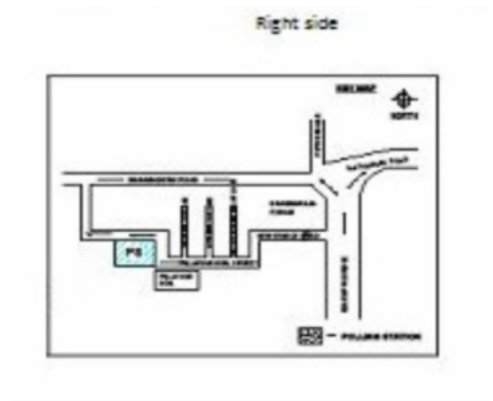

வாக்காளர் பதிவு அலுவலரின்
கையொப்பம்

Nazri Naksha

Google Map View

Polling Station Building Front View

Polling Station Front View

Cad View

Key MAP View

சட்டமன்றத் தொகுதியின் எண் மற்றும் பெயர் : 209-பரமக்குடி
பிரிவு எண் மற்றும் பெயர் 1-பரமக்குடி (ந), தர்மராஜபுரம் தெற்கு வடக்குதெரு(வார்டு 1)