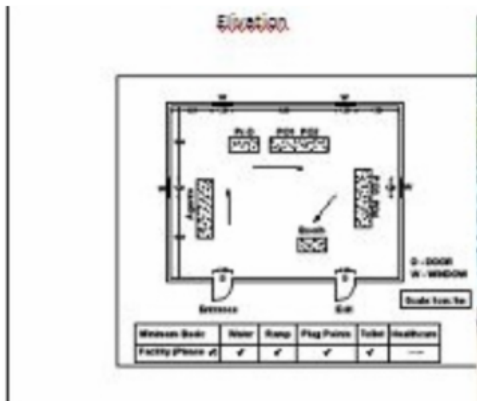

வாக்காளர் பதிவு அலுவலரின்
கையொப்பம்

Nazri Naksha

Google Map View

Polling Station Building Front View

Polling Station Front View

Cad View

Key MAP View

சட்டமன்றத் தொகுதியின் எண் மற்றும் பெயர் : 209-பரமக்குடி
பிரிவு எண் மற்றும் பெயர் 1-பரமக்குடி (ந), தர்மராஜபுரம் தெற்கு வடக்குதெரு(வார்டு 1)