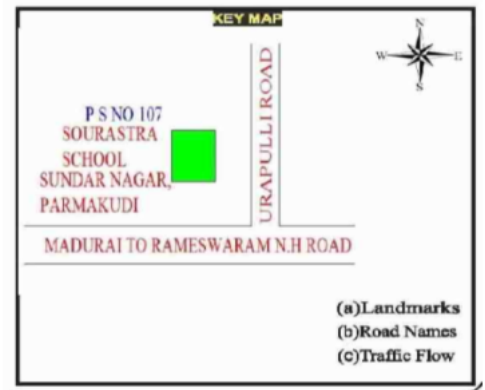

Key MAP View