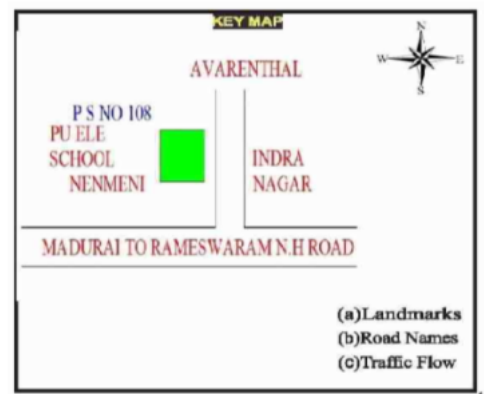

Key MAP View