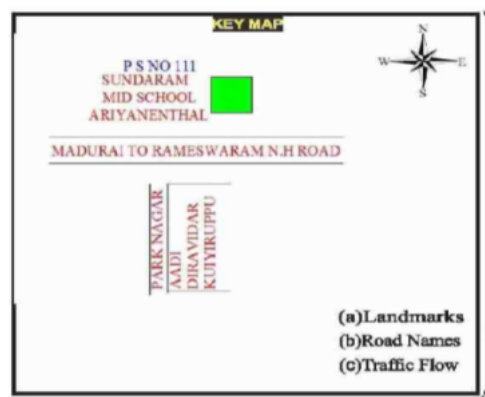

Key MAP View