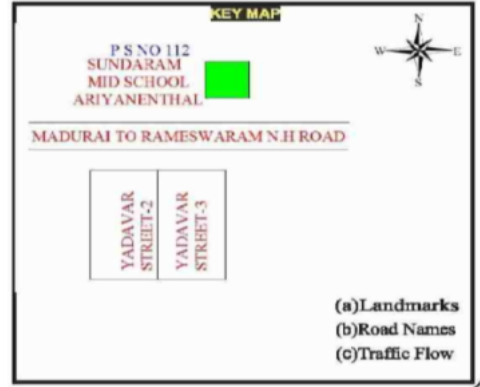

Key MAP View