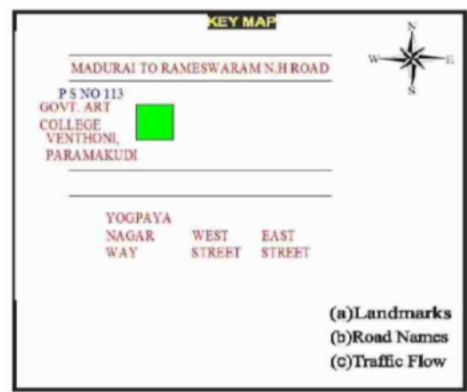

Key MAP View