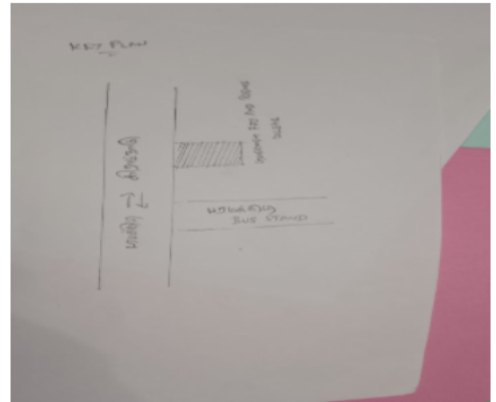

வாக்காளர் பதிவு அலுவலரின்
கையொப்பம்

Nazri Naksha

Google Map View

Polling Station Building Front View

Polling Station Front View

Cad View

Key MAP View

1 பெயர் : ஜெசிந்தாள் - கணவர் பெயர் : இராமகிருஷ்ணன் - வீட்டு எண் : 1 வயது : 48 பாலினம் : பெண் Photo is available	AUO0849166	2 பெயர் : இராமகிருஷ்ணன் - தந்தையின் பெயர் : அமலோற்பவம் - வீட்டு எண் : 1-26 வயது : 50 பாலினம் : ஆண் Photo is available	AUO0849158	3 பெயர் : சுகன்யா - தந்தையின் பெயர் : போஸ் - வீட்டு எண் : 1-33A வயது : 31 பாலினம் : பெண் Photo is available	AUO0779751
4 பெயர் : ஜோசப்ஜான் பிரிட்டோ - தந்தையின் பெயர் : மிக்கேல் - வீட்டு எண் : 1-148 வயது : 50 பாலினம் : ஆண் Photo is available	AUO0273789	5 பெயர் : சாந்தாராணி - கணவர் பெயர் : ஜோசப்ஜான் பிரிட்டோ - வீட்டு எண் : 1-148 வயது : 49 பாலினம் : பெண் Photo is available	AUO0273797	6 பெயர் : ராமசாமி - தந்தையின் பெயர் : கந்தசாமி - வீட்டு எண் : 1-239 வயது : 67 பாலினம் : ஆண் Photo is available	AUO0580381
7 பெயர் : உமாமகேஸ்வரி - கணவர் பெயர் : கிருஷ்ணமூர்த்தி - வீட்டு எண் : 1-299 வயது : 36 பாலினம் : பெண் Photo is available	AUO0557066	8 பெயர் : புகழேந்தி தந்தையின் பெயர் : முனியாண்டி - வீட்டு எண் : 2-340 வயது : 57 பாலினம் : ஆண் Photo is available	AUO1455914	9 பெயர் : சுரேஷ்குமார் - தந்தையின் பெயர் : மலைராஜ் - வீட்டு எண் : 4 வயது : 39 பாலினம் : ஆண் Photo is available	KHH2108116
10 பெயர் : சசிக் குமார் - தந்தையின் பெயர் : சுப்பிரமணியன் - வீட்டு எண் : 4-7 வயது : 44 பாலினம் : ஆண் Photo is available	AUO0849273	11 பெயர் : காளிமுத்து - கணவர் பெயர் : சன்னாசி - வீட்டு எண் : 4-40 வயது : 66 பாலினம் : பெண் Photo is available	AUO1473156	12 பெயர் : சுபாஷ் தந்தையின் பெயர் : ரேணுகா வீட்டு எண் : 4/68 வயது : 25 பாலினம் : ஆண் Photo is available	AUO1233766
13 பெயர் : கார்த்திக் ராஜா - தந்தையின் பெயர் : ராஜேந்திரன் - வீட்டு எண் : 4-96 வயது : 38 பாலினம் : ஆண் Photo is available	AUO0838912	14 பெயர் : லிக்னெஷ் பி எலி தந்தையின் பெயர் : சந்திரசேகர் வீட்டு எண் : 4/133-E வயது : 26 பாலினம் : ஆண் Photo is available	AUO1152396	15 பெயர் : குபேரன் - தந்தையின் பெயர் : செல்வராஜ் - வீட்டு எண் : 4-175 வயது : 42 பாலினம் : ஆண் Photo is available	AUO0580449
16 பெயர் : கருணாகரன் - தந்தையின் பெயர் : நல்லதம்பி - வீட்டு எண் : 4-198 சி வயது : 42 பாலினம் : ஆண் Photo is available	AUO0575415	17 பெயர் : தேவிகா கணவர் பெயர் : கருணாகரன் வீட்டு எண் : 4/198 சி வயது : 31 பாலினம் : பெண் Photo is available	AUO2067320	18 பெயர் : திருநீலகண்டப்பதி - தந்தையின் பெயர் : வேலுசாமி - வீட்டு எண் : 4-200 வயது : 52 பாலினம் : ஆண் Photo is available	KHH1181189
19 பெயர் : தாமரைச்செல்வி கணவர் பெயர் : திருநீலகண்டப்பதி வீட்டு எண் : 4-200 வயது : 49 பாலினம் : பெண் Photo is available	KHH1097054	20 பெயர் : கரண் அஜய் பிரதாப் தந்தையின் பெயர் : கமல்தாசன் வீட்டு எண் : 4-204 வயது : 23 பாலினம் : ஆண் Photo is available	AUO1943208	21 பெயர் : விக்னேஸ்வரன் - தந்தையின் பெயர் : பூமிநாதன் - வீட்டு எண் : 4-206 வயது : 27 பாலினம் : ஆண் Photo is available	AUO1083773
22 பெயர் : நந்தகுமார் - தந்தையின் பெயர் : ராஜசேகர் - வீட்டு எண் : 4-206A வயது : 31 பாலினம் : ஆண் Photo is available	AUO0709147	S 23 பெயர் : லதா தந்தையின் பெயர் : சுதிரேசன் வீட்டு எண் : 4/208, வேலாகியா நகர் வயது : 26 பாலினம் : பெண் Photo is available	AUO2046092	24 பெயர் : மரிய ஜோனா தந்தையின் பெயர் : ஜோசப் ஜான் பிரிட்டோ வீட்டு எண் : 4/213, இ, வயது : 20 பாலினம் : பெண் Photo is available	AUO2252203
25 பெயர் : பிரான்சிஸ்லிமலன் - தந்தையின் பெயர் : அந்தோனி - வீட்டு எண் : 4/213 எச் வயது : 34 பாலினம் : ஆண் Photo is available	AUO0266254	26 பெயர் : பனிமயநிகி - தந்தையின் பெயர் : ஆரோக்கியபிச்சை வீட்டு எண் : 4/213 எச் வயது : 30 பாலினம் : பெண் Photo is available	AUO1058403	27 பெயர் : மஞ்சளா - கணவர் பெயர் : கந்தன் - வீட்டு எண் : 4-214 வயது : 56 பாலினம் : பெண் Photo is available	AUO1473164
28 பெயர் : அமுதா - கணவர் பெயர் : வேடப்பன் - வீட்டு எண் : 4-215 வயது : 42 பாலினம் : பெண் Photo is available	AUO0284091	29 பெயர் : சுசித்ரா தந்தையின் பெயர் : முத்துச்சாமி வீட்டு எண் : 4/215 வயது : 22 பாலினம் : பெண் Photo is available	AUO2144624	30 பெயர் : கனிமுத்து - தந்தையின் பெயர் : சிங்கராஜ் - வீட்டு எண் : 4-215-A வயது : 37 பாலினம் : பெண் Photo is available	KHH3501525