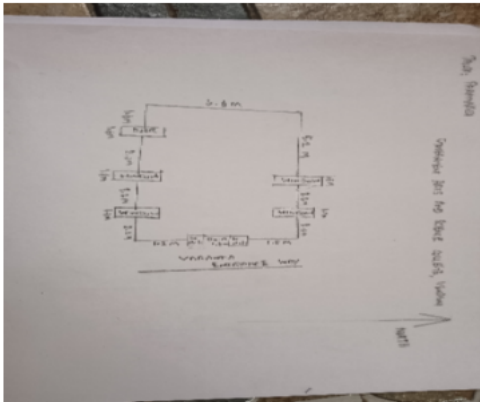

வாக்காளர் பதிவு அலுவலரின்
கையொப்பம்

Nazri Naksha

Google Map View

Polling Station Building Front View

Polling Station Front View

Cad View

Key MAP View

1 பெயர் : ஜெசிந்தாள் - கணவர் பெயர் : இராமகிருஷ்ணன் - வீட்டு எண் : 1 வயது : 48 பாலினம் : பெண் Photo is available	AUO0849166	2 பெயர் : இராமகிருஷ்ணன் - தந்தையின் பெயர் : அமலோற்பவம் - வீட்டு எண் : 1-26 வயது : 50 பாலினம் : ஆண் Photo is available	AUO0849158	3 பெயர் : சுகன்யா - தந்தையின் பெயர் : போஸ் - வீட்டு எண் : 1-33A வயது : 31 பாலினம் : பெண் Photo is available	AUO0779751
4 பெயர் : ஜோசப்ஜான் பிரிட்டோ - தந்தையின் பெயர் : மிக்கேல் - வீட்டு எண் : 1-148 வயது : 50 பாலினம் : ஆண் Photo is available	AUO0273789	5 பெயர் : சாந்தாராணி - கணவர் பெயர் : ஜோசப்ஜான் பிரிட்டோ - வீட்டு எண் : 1-148 வயது : 49 பாலினம் : பெண் Photo is available	AUO0273797	6 பெயர் : ராமசாமி - தந்தையின் பெயர் : கந்தசாமி - வீட்டு எண் : 1-239 வயது : 67 பாலினம் : ஆண் Photo is available	AUO0580381
7 பெயர் : உமாமகேஸ்வரி - கணவர் பெயர் : கிருஷ்ணமூர்த்தி - வீட்டு எண் : 1-299 வயது : 36 பாலினம் : பெண் Photo is available	AUO0557066	8 பெயர் : புகழேந்தி தந்தையின் பெயர் : முனியாண்டி - வீட்டு எண் : 2-340 வயது : 57 பாலினம் : ஆண் Photo is available	AUO1455914	9 பெயர் : சுரேஷ்குமார் - தந்தையின் பெயர் : மலைராஜ் - வீட்டு எண் : 4 வயது : 39 பாலினம் : ஆண் Photo is available	KHH2108116
10 பெயர் : சசிக் குமார் - தந்தையின் பெயர் : சுப்பிரமணியன் - வீட்டு எண் : 4-7 வயது : 44 பாலினம் : ஆண் Photo is available	AUO0849273	11 பெயர் : காளிமுத்து - கணவர் பெயர் : சன்னாசி - வீட்டு எண் : 4-40 வயது : 66 பாலினம் : பெண் Photo is available	AUO1473156	12 பெயர் : சுபாஷ் தந்தையின் பெயர் : ரேணுகா வீட்டு எண் : 4/68 வயது : 25 பாலினம் : ஆண் Photo is available	AUO1233766
13 பெயர் : கார்த்திக் ராஜா - தந்தையின் பெயர் : ராஜேந்திரன் - வீட்டு எண் : 4-96 வயது : 38 பாலினம் : ஆண் Photo is available	AUO0838912	14 பெயர் : லிக்னெஷ் பி எலி தந்தையின் பெயர் : சந்திரசேகர் வீட்டு எண் : 4/133-E வயது : 26 பாலினம் : ஆண் Photo is available	AUO1152396	15 பெயர் : குபேரன் - தந்தையின் பெயர் : செல்வராஜ் - வீட்டு எண் : 4-175 வயது : 42 பாலினம் : ஆண் Photo is available	AUO0580449
16 பெயர் : கருணாகரன் - தந்தையின் பெயர் : நல்லதம்பி - வீட்டு எண் : 4-198 சி வயது : 42 பாலினம் : ஆண் Photo is available	AUO0575415	17 பெயர் : தேவிகா கணவர் பெயர் : கருணாகரன் வீட்டு எண் : 4/198 சி வயது : 31 பாலினம் : பெண் Photo is available	AUO2067320	18 பெயர் : திருநீலகண்டப்பதி - தந்தையின் பெயர் : வேலுசாமி - வீட்டு எண் : 4-200 வயது : 52 பாலினம் : ஆண் Photo is available	KHH1181189
19 பெயர் : தாமரைச்செல்வி கணவர் பெயர் : திருநீலகண்டப்பதி வீட்டு எண் : 4-200 வயது : 49 பாலினம் : பெண் Photo is available	KHH1097054	20 பெயர் : கரண் அஜய் பிரதாப் தந்தையின் பெயர் : கமல்தாசன் வீட்டு எண் : 4-204 வயது : 23 பாலினம் : ஆண் Photo is available	AUO1943208	21 பெயர் : விக்னேஸ்வரன் - தந்தையின் பெயர் : பூமிநாதன் - வீட்டு எண் : 4-206 வயது : 27 பாலினம் : ஆண் Photo is available	AUO1083773
22 பெயர் : நந்தகுமார் - தந்தையின் பெயர் : ராஜசேகர் - வீட்டு எண் : 4-206A வயது : 31 பாலினம் : ஆண் Photo is available	AUO0709147	S 23 பெயர் : லதா தந்தையின் பெயர் : சுதிரேசன் வீட்டு எண் : 4/208, வேலாகியா நகர் வயது : 26 பாலினம் : பெண் Photo is available	AUO2046092	24 பெயர் : மரிய ஜோனா தந்தையின் பெயர் : ஜோசப் ஜான் பிரிட்டோ வீட்டு எண் : 4/213, இ, வயது : 20 பாலினம் : பெண் Photo is available	AUO2252203
25 பெயர் : பிரான்சிஸ்லிமலன் - தந்தையின் பெயர் : அந்தோனி - வீட்டு எண் : 4/213 எச் வயது : 34 பாலினம் : ஆண் Photo is available	AUO0266254	26 பெயர் : பனிமயநிகி - தந்தையின் பெயர் : ஆரோக்கியபிச்சை வீட்டு எண் : 4/213 எச் வயது : 30 பாலினம் : பெண் Photo is available	AUO1058403	27 பெயர் : மஞ்சளா - கணவர் பெயர் : கந்தன் - வீட்டு எண் : 4-214 வயது : 56 பாலினம் : பெண் Photo is available	AUO1473164
28 பெயர் : அமுதா - கணவர் பெயர் : வேடப்பன் - வீட்டு எண் : 4-215 வயது : 42 பாலினம் : பெண் Photo is available	AUO0284091	29 பெயர் : சுசித்ரா தந்தையின் பெயர் : முத்துச்சாமி வீட்டு எண் : 4/215 வயது : 22 பாலினம் : பெண் Photo is available	AUO2144624	30 பெயர் : கனிமுத்து - தந்தையின் பெயர் : சிங்கராஜ் - வீட்டு எண் : 4-215-A வயது : 37 பாலினம் : பெண் Photo is available	KHH3501525