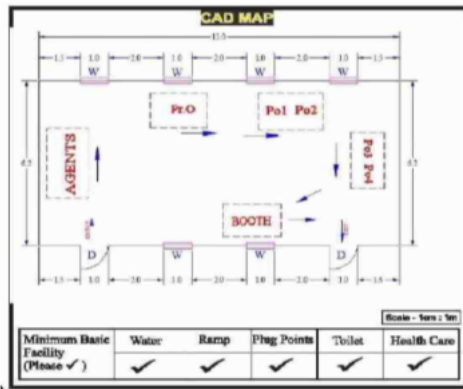

Cad View

Key MAP View