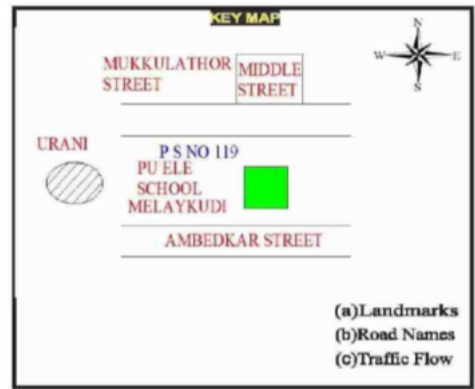

Cad View

Key MAP View