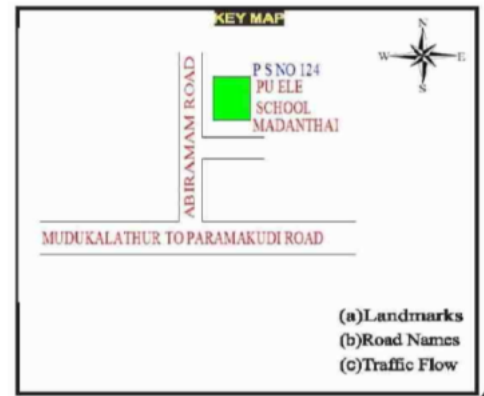

Google Map View

Polling Station Building Front View

Polling Station Front View

Cad View

Key MAP View

1 பெயர் : மூக்கையா - தந்தையின் பெயர்: ஆண்டி - வீட்டு எண் : 1 வயது : 64 பாலினம் : ஆண்	AUO0713487 Photo is available	2 பெயர் : காளேஸ்வரன் - தந்தையின் பெயர்: சந்தனம் - வீட்டு எண் : 1 வயது : 42 பாலினம் : ஆண்	KHH1363043 Photo is available	3 பெயர் : சங்கீதா தேவி - கணவர் பெயர்: நம்பிராஜன் - வீட்டு எண் : 1 வயது : 28 பாலினம் : பெண்	WMP0930362 Photo is available
4 பெயர் : ராஜாத்தி - கணவர் பெயர்: காளேஸ்வரன் - வீட்டு எண் : 1-4 வயது : 35 பாலினம் : பெண்	AUO1033539 Photo is available	5 பெயர் : ரூபாவதி தந்தையின் பெயர்: செல்வம் வீட்டு எண் : 1/4 வயது : 21 பாலினம் : பெண்	AUO2216828 Photo is available	6 பெயர் : ஜானகி தந்தையின் பெயர்: சுந்தரபாண்டி வீட்டு எண் : 1-13 வயது : 26 பாலினம் : பெண்	AUO2046498 Photo is available
7 பெயர் : கார்த்திக் தந்தையின் பெயர்: ராமு வீட்டு எண் : 1-13 வயது : 25 பாலினம் : ஆண்	AUO1183227 Photo is available	8 பெயர் : ஞானசேகர் தந்தையின் பெயர்: ராமு வீட்டு எண் : 1-13 வயது : 23 பாலினம் : ஆண்	AUO2046514 Photo is available	9 பெயர் : சாரதிகாள் தந்தையின் பெயர்: மாரியப்பன் வீட்டு எண் : 1/14 வயது : 22 பாலினம் : ஆண்	AUO2085397 Photo is available
10 பெயர் : சண்முகவள்ளி - கணவர் பெயர்: சண்முகவேல் - வீட்டு எண் : 1-24 வயது : 60 பாலினம் : பெண்	AUO0762047 Photo is available	11 பெயர் : சண்முகவேல் தந்தையின் பெயர்: மங்கை வீட்டு எண் : 1/24 வயது : 51 பாலினம் : ஆண்	AUO1183268 Photo is available	12 பெயர் : சங்கர் - தந்தையின் பெயர்: சண்முகவேல் - வீட்டு எண் : 1-24 வயது : 29 பாலினம் : ஆண்	AUO0900506 Photo is available
13 பெயர் : அபிதா தந்தையின் பெயர்: அழகர்சாமி வீட்டு எண் : 1-24 வயது : 24 பாலினம் : பெண்	AUO1946938 Photo is available	14 பெயர் : சினேகா வேல்முருகன் தந்தையின் பெயர்: வேல்முருகன் வீட்டு எண் : 1/24 வயது : 21 பாலினம் : பெண்	AUO2137826 Photo is available	15 பெயர் : அழகுப்பிரியா - தந்தையின் பெயர்: சம்பத் - வீட்டு எண் : 1-25 வயது : 31 பாலினம் : பெண்	AUO0668210 Photo is available
16 பெயர் : பழனிக்குமார் தந்தையின் பெயர்: ரவி வீட்டு எண் : 1-26 வயது : 25 பாலினம் : ஆண்	AUO1183235 Photo is available	17 பெயர் : சதீஸ்குமார் - தந்தையின் பெயர்: முருகேசன் - வீட்டு எண் : 1-27 வயது : 27 பாலினம் : ஆண்	AUO1064815 Photo is available	18 பெயர் : ராஜேஸ்வரி கணவர் பெயர்: ஆனந்தராஜ் வீட்டு எண் : 1-27 வயது : 24 பாலினம் : பெண்	AUO1891571 Photo is available
19 பெயர் : நாகராஜன் - தந்தையின் பெயர்: காமாட்சி - வீட்டு எண் : 1-29 வயது : 54 பாலினம் : ஆண்	AUO0357657 Photo is available	20 பெயர் : அஜீத்குமார் க தந்தையின் பெயர்: கருப்பையா வீட்டு எண் : 1/29 வயது : 20 பாலினம் : ஆண்	AUO2228245 Photo is available	21 பெயர் : தங்கப்பாண்டியன் - தந்தையின் பெயர்: அனியர் - வீட்டு எண் : 1-30 வயது : 28 பாலினம் : ஆண்	AUO0967166 Photo is available
22 பெயர் : ஹேமலதா தந்தையின் பெயர்: அனியர் வீட்டு எண் : 1/30 வயது : 26 பாலினம் : பெண்	AUO1155845 Photo is available	23 பெயர் : மாரியம்மாள் கணவர் பெயர்: அழகுமலை வீட்டு எண் : 1/31 வயது : 40 பாலினம் : பெண்	AUO2198307 Photo is available	24 பெயர் : ராமலெட்சுமி தந்தையின் பெயர்: பாலகிருஷ்ணன் வீட்டு எண் : 1-32 வயது : 34 பாலினம் : பெண்	AUO1183219 Photo is available
25 பெயர் : பிரபாகரன் - தந்தையின் பெயர்: பூவலிங்கம் - வீட்டு எண் : 1-34 வயது : 28 பாலினம் : ஆண்	AUO1014968 Photo is available	26 பெயர் : முகேஷ் - தந்தையின் பெயர்: கருப்புச்சாமி - வீட்டு எண் : 1-36 வயது : 28 பாலினம் : ஆண்	AUO1040245 Photo is available	27 பெயர் : அணுசியா தந்தையின் பெயர்: கருப்புச்சாமி வீட்டு எண் : 1/36 வயது : 26 பாலினம் : பெண்	AUO1113927 Photo is available
28 பெயர் : லோகநாதன் தந்தையின் பெயர்: தர்மர் வீட்டு எண் : 1-37 வயது : 23 பாலினம் : ஆண்	AUO1947027 Photo is available	29 பெயர் : மகேந்திரன் த தந்தையின் பெயர்: தர்மர் வீட்டு எண் : 1/37 வயது : 20 பாலினம் : ஆண்	AUO2224624 Photo is available	30 பெயர் : செல்வம் - தந்தையின் பெயர்: சுந்தர்ராஜ் - வீட்டு எண் : 1-40 வயது : 44 பாலினம் : ஆண்	AUO0584672 Photo is available