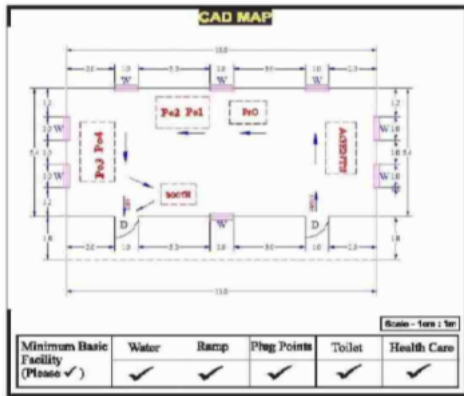

Google Map View

Polling Station Building Front View

Polling Station Front View

Cad View

Key MAP View

1 பெயர் : மூக்கையா - தந்தையின் பெயர்: ஆண்டி - வீட்டு எண் : 1 வயது : 64 பாலினம் : ஆண்	AUO0713487 Photo is available	2 பெயர் : காளேஸ்வரன் - தந்தையின் பெயர்: சந்தனம் - வீட்டு எண் : 1 வயது : 42 பாலினம் : ஆண்	KHH1363043 Photo is available	3 பெயர் : சங்கீதா தேவி - கணவர் பெயர்: நம்பிராஜன் - வீட்டு எண் : 1 வயது : 28 பாலினம் : பெண்	WMP0930362 Photo is available
4 பெயர் : ராஜாத்தி - கணவர் பெயர்: காளேஸ்வரன் - வீட்டு எண் : 1-4 வயது : 35 பாலினம் : பெண்	AUO1033539 Photo is available	5 பெயர் : ரூபாவதி தந்தையின் பெயர்: செல்வம் வீட்டு எண் : 1/4 வயது : 21 பாலினம் : பெண்	AUO2216828 Photo is available	6 பெயர் : ஜானகி தந்தையின் பெயர்: சுந்தரபாண்டி வீட்டு எண் : 1-13 வயது : 26 பாலினம் : பெண்	AUO2046498 Photo is available
7 பெயர் : கார்த்திக் தந்தையின் பெயர்: ராமு வீட்டு எண் : 1-13 வயது : 25 பாலினம் : ஆண்	AUO1183227 Photo is available	8 பெயர் : ஞானசேகர் தந்தையின் பெயர்: ராமு வீட்டு எண் : 1-13 வயது : 23 பாலினம் : ஆண்	AUO2046514 Photo is available	9 பெயர் : சாரதிகாள் தந்தையின் பெயர்: மாரியப்பன் வீட்டு எண் : 1/14 வயது : 22 பாலினம் : ஆண்	AUO2085397 Photo is available
10 பெயர் : சண்முகவள்ளி - கணவர் பெயர்: சண்முகவேல் - வீட்டு எண் : 1-24 வயது : 60 பாலினம் : பெண்	AUO0762047 Photo is available	11 பெயர் : சண்முகவேல் தந்தையின் பெயர்: மங்கை வீட்டு எண் : 1/24 வயது : 51 பாலினம் : ஆண்	AUO1183268 Photo is available	12 பெயர் : சங்கர் - தந்தையின் பெயர்: சண்முகவேல் - வீட்டு எண் : 1-24 வயது : 29 பாலினம் : ஆண்	AUO0900506 Photo is available
13 பெயர் : அபிதா தந்தையின் பெயர்: அழகர்சாமி வீட்டு எண் : 1-24 வயது : 24 பாலினம் : பெண்	AUO1946938 Photo is available	14 பெயர் : சினேகா வேல்முருகன் தந்தையின் பெயர்: வேல்முருகன் வீட்டு எண் : 1/24 வயது : 21 பாலினம் : பெண்	AUO2137826 Photo is available	15 பெயர் : அழகுப்பிரியா - தந்தையின் பெயர்: சம்பத் - வீட்டு எண் : 1-25 வயது : 31 பாலினம் : பெண்	AUO0668210 Photo is available
16 பெயர் : பழனிக்குமார் தந்தையின் பெயர்: ரவி வீட்டு எண் : 1-26 வயது : 25 பாலினம் : ஆண்	AUO1183235 Photo is available	17 பெயர் : சதீஸ்குமார் - தந்தையின் பெயர்: முருகேசன் - வீட்டு எண் : 1-27 வயது : 27 பாலினம் : ஆண்	AUO1064815 Photo is available	18 பெயர் : ராஜேஸ்வரி கணவர் பெயர்: ஆனந்தராஜ் வீட்டு எண் : 1-27 வயது : 24 பாலினம் : பெண்	AUO1891571 Photo is available
19 பெயர் : நாகராஜன் - தந்தையின் பெயர்: காமாட்சி - வீட்டு எண் : 1-29 வயது : 54 பாலினம் : ஆண்	AUO0357657 Photo is available	20 பெயர் : அஜீத்குமார் க தந்தையின் பெயர்: கருப்பையா வீட்டு எண் : 1/29 வயது : 20 பாலினம் : ஆண்	AUO2228245 Photo is available	21 பெயர் : தங்கப்பாண்டியன் - தந்தையின் பெயர்: அனியர் - வீட்டு எண் : 1-30 வயது : 28 பாலினம் : ஆண்	AUO0967166 Photo is available
22 பெயர் : ஹேமலதா தந்தையின் பெயர்: அனியர் வீட்டு எண் : 1/30 வயது : 26 பாலினம் : பெண்	AUO1155845 Photo is available	23 பெயர் : மாரியம்மாள் கணவர் பெயர்: அழகுமலை வீட்டு எண் : 1/31 வயது : 40 பாலினம் : பெண்	AUO2198307 Photo is available	24 பெயர் : ராமலெட்சுமி தந்தையின் பெயர்: பாலகிருஷ்ணன் வீட்டு எண் : 1-32 வயது : 34 பாலினம் : பெண்	AUO1183219 Photo is available
25 பெயர் : பிரபாகரன் - தந்தையின் பெயர்: பூவலிங்கம் - வீட்டு எண் : 1-34 வயது : 28 பாலினம் : ஆண்	AUO1014968 Photo is available	26 பெயர் : முகேஷ் - தந்தையின் பெயர்: கருப்புச்சாமி - வீட்டு எண் : 1-36 வயது : 28 பாலினம் : ஆண்	AUO1040245 Photo is available	27 பெயர் : அணுசியா தந்தையின் பெயர்: கருப்புச்சாமி வீட்டு எண் : 1/36 வயது : 26 பாலினம் : பெண்	AUO1113927 Photo is available
28 பெயர் : லோகநாதன் தந்தையின் பெயர்: தர்மர் வீட்டு எண் : 1-37 வயது : 23 பாலினம் : ஆண்	AUO1947027 Photo is available	29 பெயர் : மகேந்திரன் த தந்தையின் பெயர்: தர்மர் வீட்டு எண் : 1/37 வயது : 20 பாலினம் : ஆண்	AUO2224624 Photo is available	30 பெயர் : செல்வம் - தந்தையின் பெயர்: சுந்தர்ராஜ் - வீட்டு எண் : 1-40 வயது : 44 பாலினம் : ஆண்	AUO0584672 Photo is available