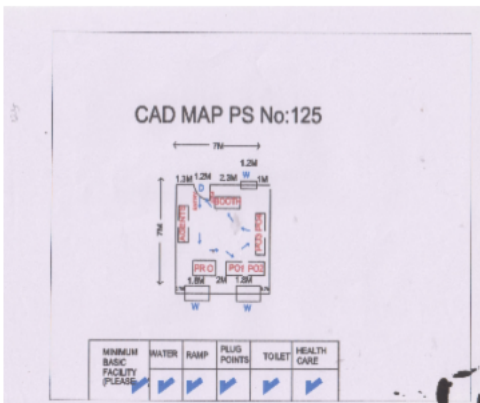

Google Map View

Polling Station Building Front View

Polling Station Front View

Cad View

Key MAP View

1	AUO0668525	பெயர் : தர்மராசு - தந்தையின் பெயர்: உடையார் - வீட்டு எண் : 1 வயது : 59 பாலினம் : ஆண்	Photo is available	2	AUO0668533	பெயர் : சரோஜா - கணவர் பெயர்: தர்மராசு - வீட்டு எண் : 1 வயது : 55 பாலினம் : பெண்	Photo is available	3	AUO0668343	பெயர் : முத்துலெட்சுமி - கணவர் பெயர்: சதாசிவம் - வீட்டு எண் : 1 வயது : 37 பாலினம் : பெண்	Photo is available
4	AUO0967273	பெயர் : பூவேந்திரன் - தந்தையின் பெயர்: தர்மராஜ் - வீட்டு எண் : 1 வயது : 36 பாலினம் : ஆண்	Photo is available	5	AUO2027902	பெயர் : பொன் ஸ்ரீதர் தந்தையின் பெயர்: பிச்சை வீட்டு எண் : 1 வயது : 23 பாலினம் : ஆண்	Photo is available	6	AUO1947084	பெயர் : சுகப்ரியா பெருமாள் கணவர் பெயர்: பெருமாள் வீட்டு எண் : 1/127 வயது : 28 பாலினம் : பெண்	Photo is available
7	AUO2085546	பெயர் : சிறப்பிகா தந்தையின் பெயர்: மாரிமுத்து வீட்டு எண் : 1/237 வயது : 21 பாலினம் : பெண்	Photo is available	8	AUO2085595	பெயர் : மனோஜ்குமார் தந்தையின் பெயர்: மலைச்சாமி வீட்டு எண் : 2/42 வயது : 22 பாலினம் : ஆண்	Photo is available	9	AUO2135622	பெயர் : நவீன்குமார் தந்தையின் பெயர்: மலைச்சாமி வீட்டு எண் : 2/42 வயது : 20 பாலினம் : ஆண்	Photo is available
10	AUO2103703	பெயர் : சந்துரு த தந்தையின் பெயர்: தனபாலன் வீட்டு எண் : 3 வயது : 21 பாலினம் : ஆண்	Photo is available	11	AUO0638460	பெயர் : நவந்தகிருஷ்ணன் - தந்தையின் பெயர்: இராமு - வீட்டு எண் : 3-1B வயது : 32 பாலினம் : ஆண்	Photo is available	12	AUO1208099	பெயர் : சரவணன் தந்தையின் பெயர்: சுப்பிரமணியன் வீட்டு எண் : 3/6A வயது : 41 பாலினம் : ஆண்	Photo is available
13	AUO0480756	பெயர் : அமரவதி - கணவர் பெயர்: சந்திரசேகர் - வீட்டு எண் : 3-9 வயது : 51 பாலினம் : பெண்	Photo is available	14	AUO2085561	பெயர் : செல்வக்குமார் தந்தையின் பெயர்: அரிச்சந்திரன் வீட்டு எண் : 3/13பி வயது : 21 பாலினம் : ஆண்	Photo is available	15	AUO1923713	பெயர் : இலக்கிய பவித்ரா தந்தையின் பெயர்: ஜெகநாதன் வீட்டு எண் : 3/13-பீ வயது : 25 பாலினம் : பெண்	Photo is available
16	AUO2085488	பெயர் : சினேகா கணவர் பெயர்: அர்ஜுனன் வீட்டு எண் : 3/18 சி வயது : 23 பாலினம் : பெண்	Photo is available	17	AUO0851691	பெயர் : கார்த்திக் - தந்தையின் பெயர்: சங்கர் - வீட்டு எண் : 3-45A வயது : 30 பாலினம் : ஆண்	Photo is available	18	AUO1064914	பெயர் : துரைப்பாண்டி தந்தையின் பெயர்: சங்கர் - வீட்டு எண் : 3/45ஏ வயது : 27 பாலினம் : ஆண்	Photo is available
19	AUO2085520	பெயர் : குணசுந்தரி தந்தையின் பெயர்: சங்கர் வீட்டு எண் : 3/45 ஏ வயது : 22 பாலினம் : பெண்	Photo is available	20	AUO2106953	பெயர் : ராமு கணவர் பெயர்: நாகராஜன் வீட்டு எண் : 3/46 வயது : 33 பாலினம் : பெண்	Photo is available	21	AUO2189405	பெயர் : நாகராஜன் தந்தையின் பெயர்: முத்துச்சாமி வீட்டு எண் : 3/46, எம் நெடுங்குளம் வயது : 43 பாலினம் : ஆண்	Photo is available
22	AUO0059790	பெயர் : விஜயலெட்சுமி - தந்தையின் பெயர்: கருப்பையா - வீட்டு எண் : 3/51 வயது : 38 பாலினம் : பெண்	Photo is available	23	AUO2135713	பெயர் : ஷாலினி தந்தையின் பெயர்: கருணாநிதி வீட்டு எண் : 3/54 வயது : 21 பாலினம் : பெண்	Photo is available	24	KHH1012822	பெயர் : குப்பமுத்து - தந்தையின் பெயர்: சுப்பிரமணியன் - வீட்டு எண் : 3/56 வயது : 57 பாலினம் : ஆண்	Photo is available
25	AUO2204105	பெயர் : செல்வி கு கணவர் பெயர்: குப்பமுத்து வீட்டு எண் : 3/56 வயது : 45 பாலினம் : பெண்	Photo is available	26	AUO1947092	பெயர் : கார்த்திகா தந்தையின் பெயர்: குப்பமுத்து வீட்டு எண் : 3-56 வயது : 25 பாலினம் : பெண்	Photo is available	27	AUO2027894	பெயர் : திவ்யாபாரதி தந்தையின் பெயர்: தெய்வேந்திரன் வீட்டு எண் : 3/56 வயது : 25 பாலினம் : பெண்	Photo is available
28	AUO1947100	பெயர் : காயத்திரி தந்தையின் பெயர்: குப்பமுத்து வீட்டு எண் : 3-56 வயது : 23 பாலினம் : பெண்	Photo is available	29	AUO2154896	பெயர் : பாலமுருகன் தந்தையின் பெயர்: குருசாமி வீட்டு எண் : 3/78 வயது : 41 பாலினம் : ஆண்	Photo is available	30	AUO1156447	பெயர் : மாதவி தந்தையின் பெயர்: இராமலிங்கம் வீட்டு எண் : 3/79 பி வயது : 26 பாலினம் : ஆண்	Photo is available