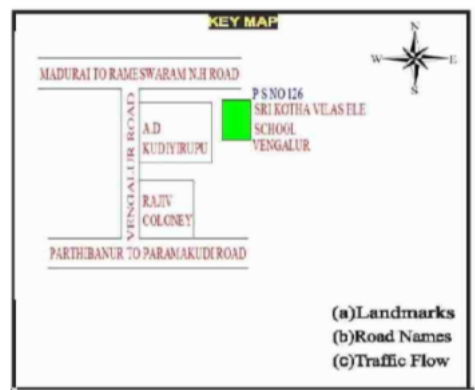

Key MAP View