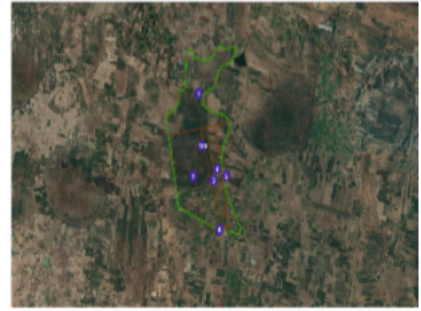

4. வாக்காளர்களின் எண்ணிக்கை

தொடங்கும் வரிசை எண்	முடியும் வரிசை எண்.	நிகர வாக்காளர்களின் எண்ணிக்கை			
		ஆண்	பெண்	மூன்றாம் பாலினம்	மொத்தம்
1	870	431	437	0	868

கையொப்பம்

Nazri Naksha

Google Map View

Polling Station Building Front View