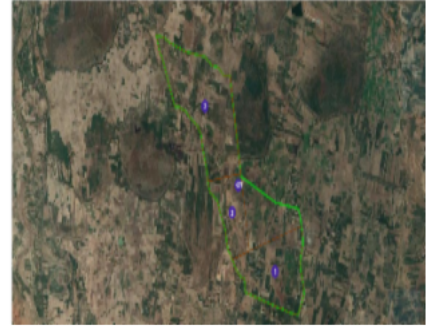

Google Map View