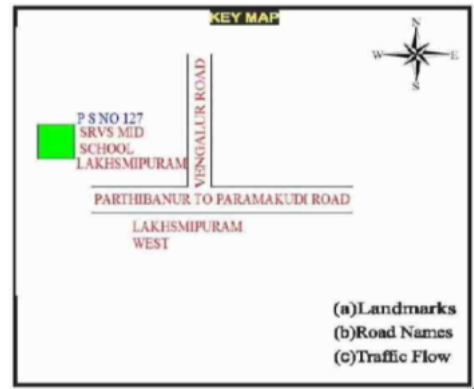

Key MAP View