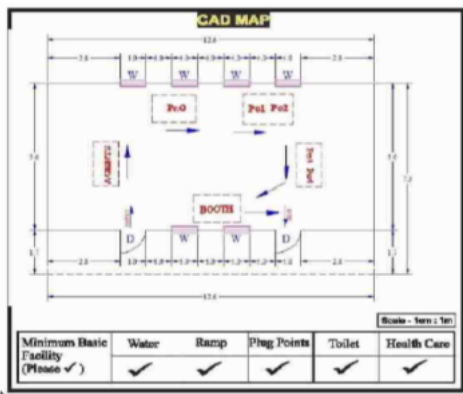

Google Map View

Polling Station Building Front View

Polling Station Front View

Cad View

Key MAP View

1 பெயர் : சோணைத்தேவன் - தந்தையின் பெயர்: வெங்குத்தேவன் - வீட்டு எண் : 1 வயது : 77 பாலினம் : ஆண் Photo is available	KHH1252659	2 பெயர் : ஞானசேகர் - தந்தையின் பெயர்: சோணைத்தேவன் - வீட்டு எண் : 1 வயது : 52 பாலினம் : ஆண் Photo is available	AUO1517002	3 பெயர் : மல்லிகா - கணவர் பெயர்: ஞானசேகரன் - வீட்டு எண் : 1 வயது : 49 பாலினம் : பெண் Photo is available	KHH2204493
4 பெயர் : பிரேம்குமார் தந்தையின் பெயர்: ரமேஷ் வீட்டு எண் : 1/2 வயது : 19 பாலினம் : ஆண் Photo is available	AUO2215796	5 பெயர் : யோகேஸ்வரன் தந்தையின் பெயர்: சண்முகநாதன் வீட்டு எண் : 1-3 வயது : 22 பாலினம் : ஆண் Photo is available	AUO2055804	6 பெயர் : சுப்பிரமணியன் - தந்தையின் பெயர்: முத்துக்கருப்பன் - வீட்டு எண் : 1-4 வயது : 44 பாலினம் : ஆண் Photo is available	AUO0426387
7 பெயர் : குருதேவி - கணவர் பெயர்: சுப்பிரமணியன் - வீட்டு எண் : 1-4 வயது : 37 பாலினம் : பெண் Photo is available	AUO0426528	8 பெயர் : கோபாலகிருஷ்ணன் - தந்தையின் பெயர்: துரைப்பாண்டி - வீட்டு எண் : 1-5 வயது : 29 பாலினம் : ஆண் Photo is available	AUO1015395	9 பெயர் : கௌசல்யா - தந்தையின் பெயர்: துரைப்பாண்டி - வீட்டு எண் : 1-5 வயது : 27 பாலினம் : பெண் Photo is available	AUO1100114
10 பெயர் : சம்பத் குமார் தந்தையின் பெயர்: துரைப்பாண்டி வீட்டு எண் : 1/5 வயது : 24 பாலினம் : ஆண் Photo is available	AUO2129047	11 பெயர் : நவந்தகிருஷ்ணன் தந்தையின் பெயர்: முருகேசன் வீட்டு எண் : 1-6 வயது : 22 பாலினம் : ஆண் Photo is available	AUO2055820	12 பெயர் : அருண்குமார் தந்தையின் பெயர்: அழகர்சாமி வீட்டு எண் : 1/7 வயது : 26 பாலினம் : ஆண் Photo is available	AUO1114206
13 பெயர் : ஆனந்தவள்ளி தந்தையின் பெயர்: அழகர்சாமி வீட்டு எண் : 1-7 வயது : 24 பாலினம் : பெண் Photo is available	AUO1891985	14 பெயர் : செளமியா தந்தையின் பெயர்: சண்முகம் வீட்டு எண் : 1/7 வயது : 21 பாலினம் : பெண் Photo is available	AUO2129021	15 பெயர் : மாரிமுத்து - தந்தையின் பெயர்: ஆறுமுகம் - வீட்டு எண் : 1-10 வயது : 41 பாலினம் : ஆண் Photo is available	AUO0358796
16 பெயர் : அனிதா - கணவர் பெயர்: மாரிமுத்து - வீட்டு எண் : 1-10 வயது : 38 பாலினம் : பெண் Photo is available	AUO0763607	17 பெயர் : சண்முகநாதன் - தந்தையின் பெயர்: ஆறுமுகம் - வீட்டு எண் : 1-12 வயது : 53 பாலினம் : ஆண் Photo is available	AUO0358762	18 பெயர் : மலைச்சாமி - தந்தையின் பெயர்: பாண்டி - வீட்டு எண் : 1-15 வயது : 42 பாலினம் : ஆண் Photo is available	AUO0358895
19 பெயர் : புவனேஸ்வரி - கணவர் பெயர்: கிருஷ்ணமுர்த்தி - வீட்டு எண் : 1-15 வயது : 37 பாலினம் : பெண் Photo is available	AUO0358499	20 பெயர் : இலக்கியா - கணவர் பெயர்: மலைச்சாமி - வீட்டு எண் : 1-15 வயது : 32 பாலினம் : பெண் Photo is available	AUO0763524	21 பெயர் : காளியம்மாள் தந்தையின் பெயர்: மலைச்சாமி வீட்டு எண் : 1-15-4 வயது : 58 பாலினம் : பெண் Photo is available	AUO1892025
22 பெயர் : ராமலிங்கம் தந்தையின் பெயர்: தனிக்கோடி வீட்டு எண் : 1-16 வயது : 54 பாலினம் : ஆண் Photo is available	AUO1892033	23 பெயர் : மாரியம்மாள் தந்தையின் பெயர்: ராமலிங்கம் வீட்டு எண் : 1-16 வயது : 52 பாலினம் : பெண் Photo is available	AUO1892017	24 பெயர் : மணிகண்டன் தந்தையின் பெயர்: முருகன் வீட்டு எண் : 1/16 வயது : 23 பாலினம் : ஆண் Photo is available	AUO2238657
25 பெயர் : செளந்தர்யா தந்தையின் பெயர்: முருகன் வீட்டு எண் : 1/16 வயது : 21 பாலினம் : பெண் Photo is available	AUO2134575	26 பெயர் : மலையம்மாள் - கணவர் பெயர்: பிச்சை - வீட்டு எண் : 1-16A வயது : 67 பாலினம் : பெண் Photo is available	AUO0358630	27 பெயர் : ரவி - தாயின் பெயர்: மலையம்மாள் - வீட்டு எண் : 1-16A வயது : 50 பாலினம் : ஆண் Photo is available	AUO0358820
28 பெயர் : கலைச்செல்வி - கணவர் பெயர்: ரவி - வீட்டு எண் : 1-16A வயது : 42 பாலினம் : பெண் Photo is available	AUO0358606	29 பெயர் : சஞ்சீவகுமார் - தந்தையின் பெயர்: அர்சுனன் - வீட்டு எண் : 1/18 வயது : 37 பாலினம் : ஆண் Photo is available	AUO0586065	30 பெயர் : பாக்கியலெட்சுமி - கணவர் பெயர்: கருப்பையா - வீட்டு எண் : 1-18A வயது : 39 பாலினம் : பெண் Photo is available	AUO0763094