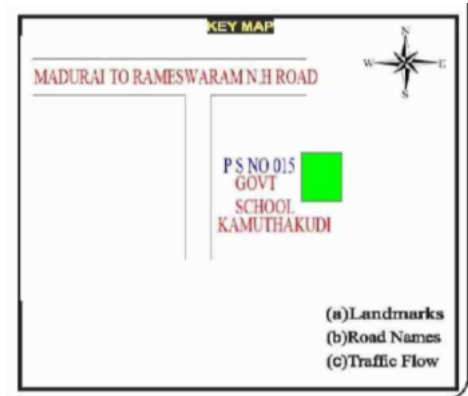

Key MAP View