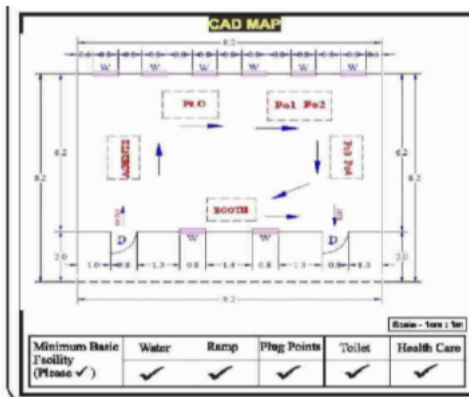

Cad View

Key MAP View